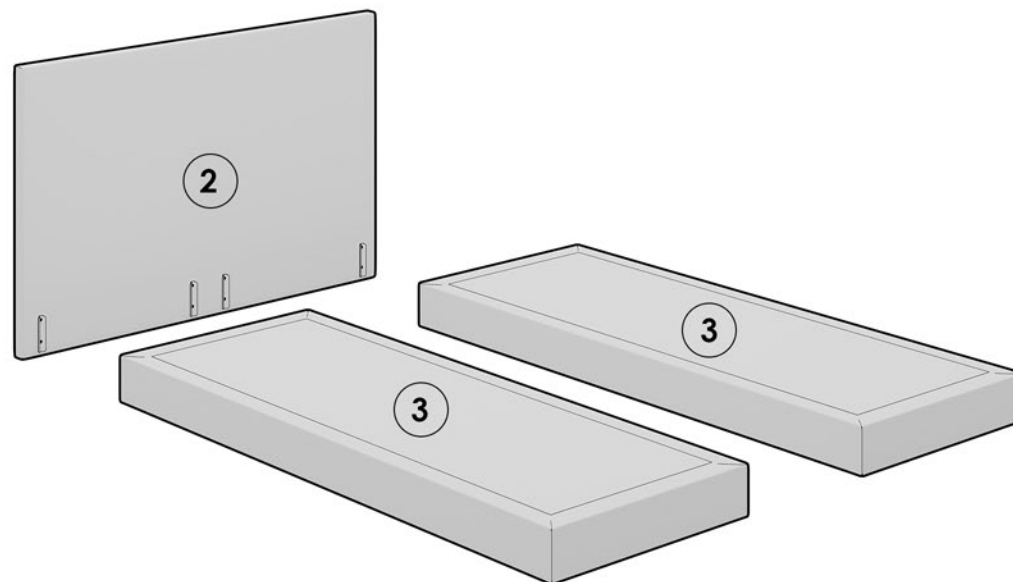

MIRJAN

24

LUX

ASSEMBLING INSTRUCTIONS

MONTAGEANLEITUNG
INSTRUKCJA MONTAŻU

LUX (80, 90, 120, 140, 160 CM)

LUX (180 CM)

| | | |
|---|---|----|
| A |  | x4 |
|---|---|----|

| | | |
|---|---|----|
| A |  | x8 |
|---|---|----|

II

II

III

III

IV

IV

V