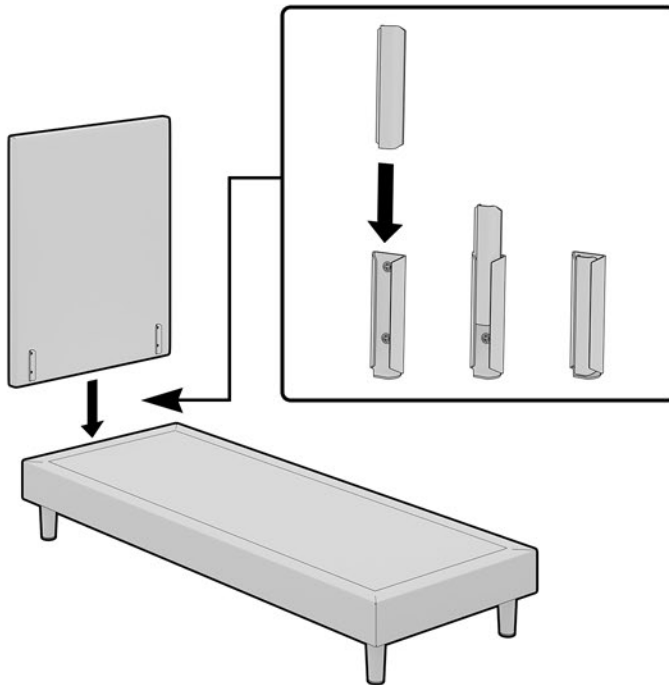

MIRJAN

24

LUX

ASSEMBLING INSTRUCTIONS

MONTAGEANLEITUNG
INSTRUKCJA MONTAŻU

LUX (80, 90, 120, 140, 160 CM)

LUX (180 CM)

| | | |
|---|---|----|
| A |  | x4 |
|---|---|----|

| | | |
|---|---|----|
| A |  | x8 |
|---|---|----|

II

II

III

III

IV

IV

V