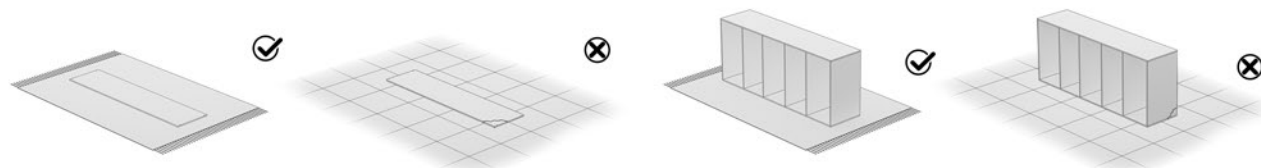

MIRJAN

24

LUX

ASSEMBLING INSTRUCTIONS

MONTAGEANLEITUNG
INSTRUKCJA MONTAŻU

LUX (80, 90, 120, 140, 160 CM)

LUX (180 CM)

| | | |
|---|---|----|
| A |  | x4 |
|---|---|----|

| | | |
|---|---|----|
| A |  | x8 |
|---|---|----|

II

II

III

III

IV

IV

V