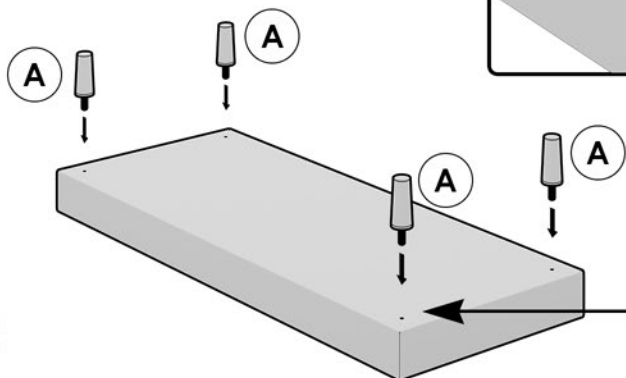

MIRJAN

24

LUX

ASSEMBLING INSTRUCTIONS

MONTAGEANLEITUNG
INSTRUKCJA MONTAŻU

LUX (80, 90, 120, 140, 160 CM)

LUX (180 CM)

| | | |
|---|---|----|
| A |  | x4 |
|---|---|----|

| | | |
|---|---|----|
| A |  | x8 |
|---|---|----|

II

II

III

III

IV

IV

V