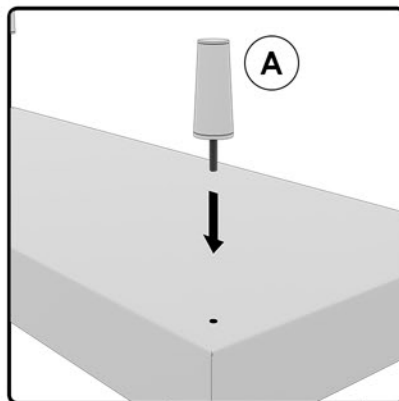

MIRJAN

24

LUX

ASSEMBLING INSTRUCTIONS

MONTAGEANLEITUNG
INSTRUKCJA MONTAŻU

LUX (80, 90, 120, 140, 160 CM)

LUX (180 CM)

| | | |
|---|---|----|
| A |  | x4 |
|---|---|----|

| | | |
|---|---|----|
| A |  | x8 |
|---|---|----|

II

II

III

III

IV

IV

V