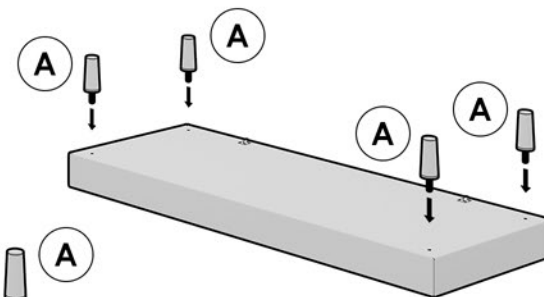

MIRJAN

24

LUX

ASSEMBLING INSTRUCTIONS

MONTAGEANLEITUNG
INSTRUKCJA MONTAŻU

LUX (80, 90, 120, 140, 160 CM)

LUX (180 CM)

| | | |
|---|---|----|
| A |  | x4 |
|---|---|----|

| | | |
|---|---|----|
| A |  | x8 |
|---|---|----|

II

II

III

III

IV

IV

V