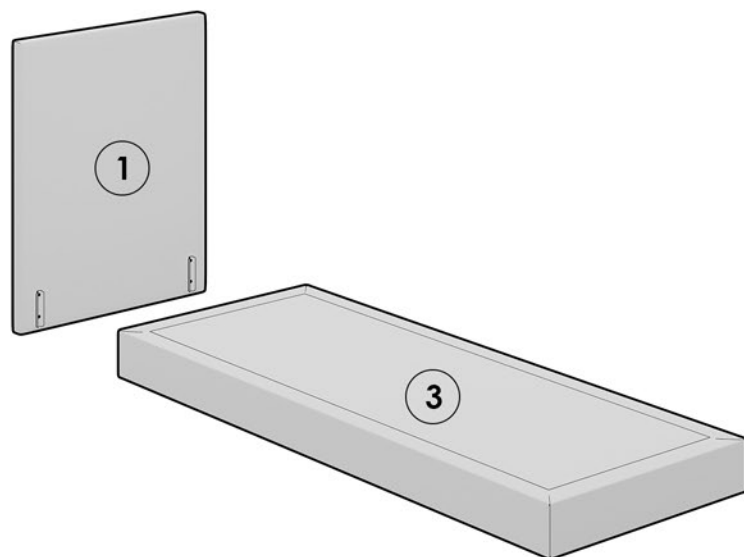

MIRJAN

24

LUX

ASSEMBLING INSTRUCTIONS

MONTAGEANLEITUNG
INSTRUKCJA MONTAŻU

LUX (80, 90, 120, 140, 160 CM)

LUX (180 CM)

| | | |
|---|---|----|
| A |  | x4 |
|---|---|----|

| | | |
|---|---|----|
| A |  | x8 |
|---|---|----|

II

II

III

III

IV

IV

V