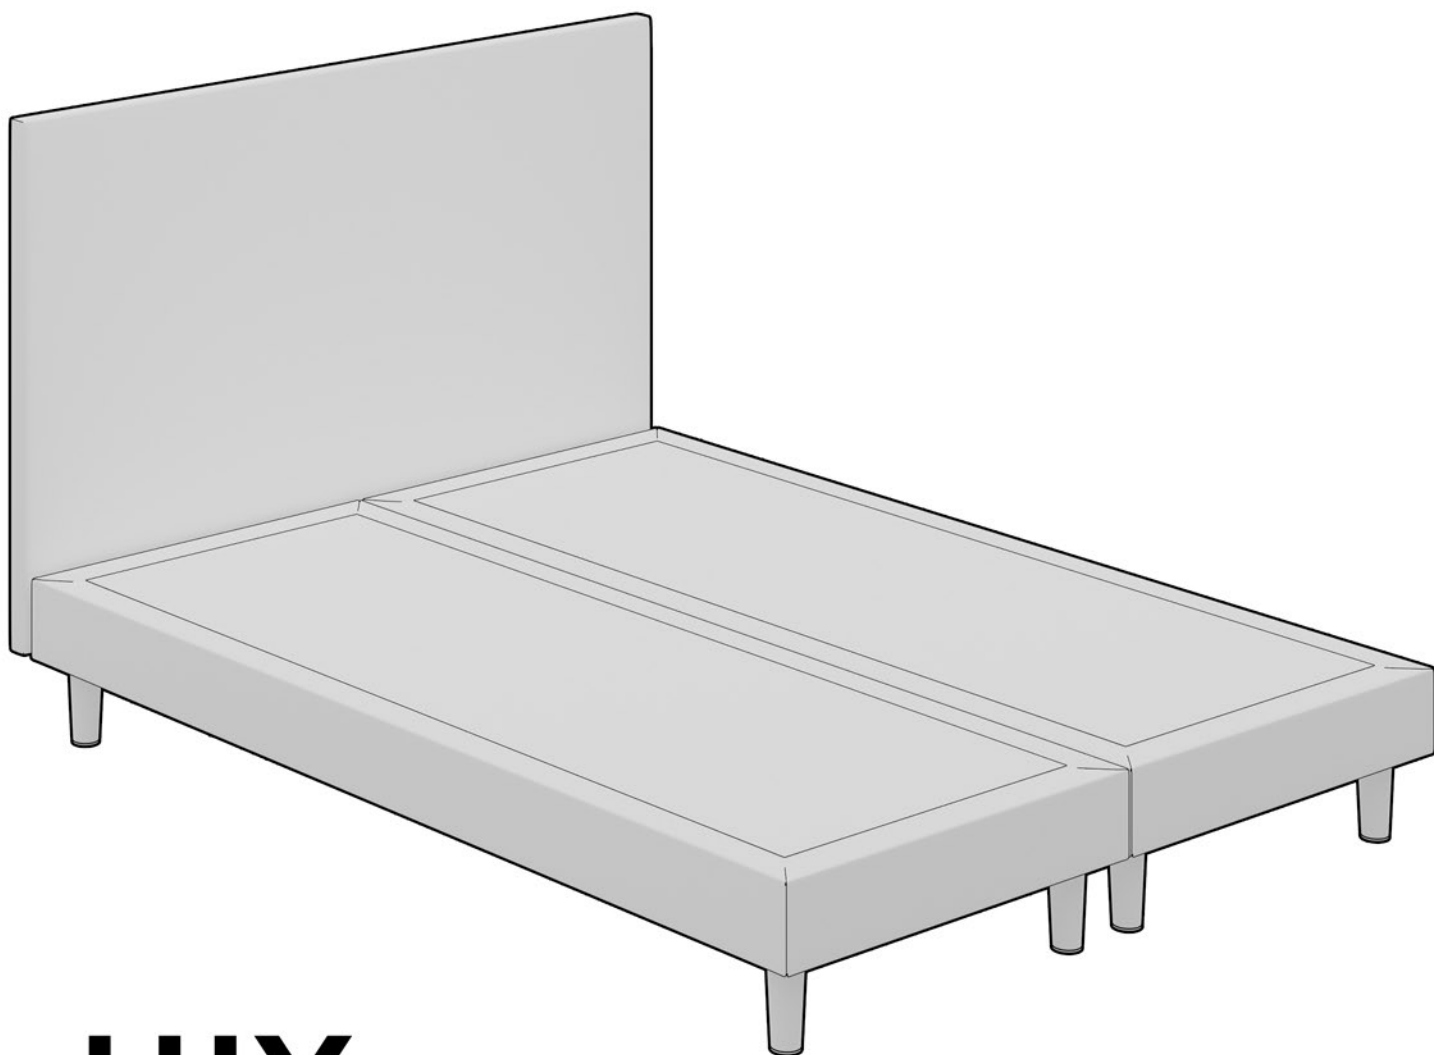

MIRJAN

24

LUX

ASSEMBLING INSTRUCTIONS

MONTAGEANLEITUNG
INSTRUKCJA MONTAŻU

LUX (80, 90, 120, 140, 160 CM)

LUX (180 CM)

| | | |
|---|---|----|
| A |  | x4 |
|---|---|----|

| | | |
|---|---|----|
| A |  | x8 |
|---|---|----|

II

II

III

III

IV

IV

V