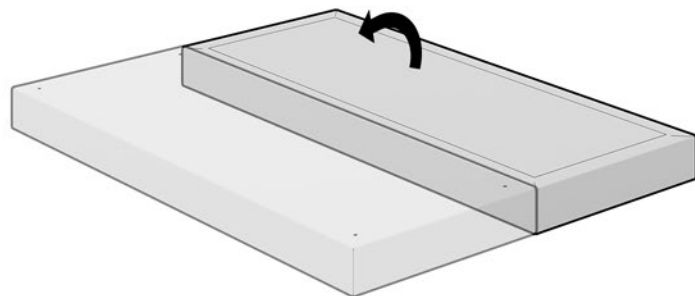

MIRJAN

24

LUX

ASSEMBLING INSTRUCTIONS

MONTAGEANLEITUNG
INSTRUKCJA MONTAŻU

LUX (80, 90, 120, 140, 160 CM)

LUX (180 CM)

| | | |
|---|---|----|
| A |  | x4 |
|---|---|----|

| | | |
|---|---|----|
| A |  | x8 |
|---|---|----|

II

II

III

III

IV

IV

V