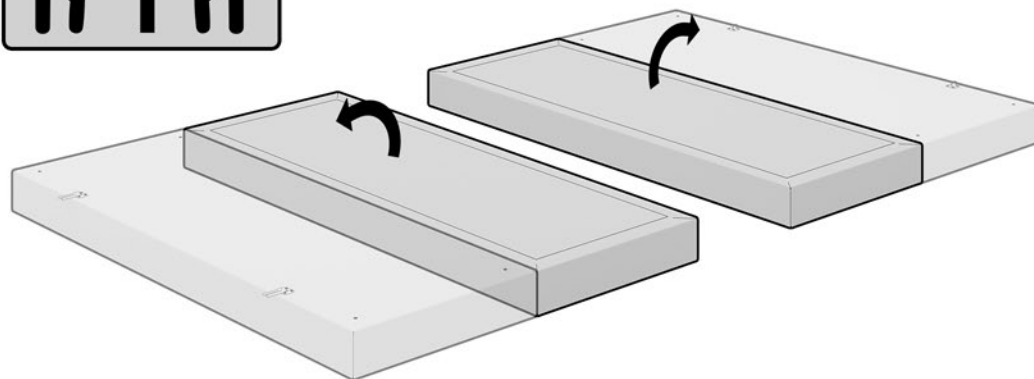

MIRJAN

24

LUX

ASSEMBLING INSTRUCTIONS

MONTAGEANLEITUNG
INSTRUKCJA MONTAŻU

LUX (80, 90, 120, 140, 160 CM)

LUX (180 CM)

| | | |
|---|---|----|
| A |  | x4 |
|---|---|----|

| | | |
|---|---|----|
| A |  | x8 |
|---|---|----|

II

II

III

III

IV

IV

V