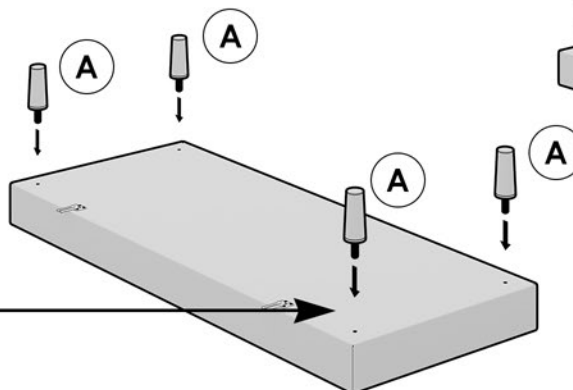

MIRJAN

24

LUX

ASSEMBLING INSTRUCTIONS

MONTAGEANLEITUNG
INSTRUKCJA MONTAŻU

LUX (80, 90, 120, 140, 160 CM)

LUX (180 CM)

| | | |
|---|---|----|
| A |  | x4 |
|---|---|----|

| | | |
|---|---|----|
| A |  | x8 |
|---|---|----|

II

II

III

III

IV

IV

V