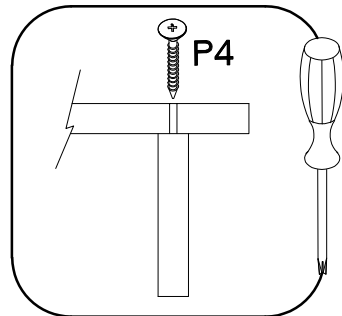

80 ZL 2F ZB

 A	 B	 E1	 E9	 F2		
8	8	8	2	4		
 HG	 O	 P4	 P5	 R2	 S	 T15
4	1	2	16	2	2	4

ISM-KUH-01986

Ersatzteil Nummer	Dimension
KUH.10259	815x500x16
KUH.10260	815x500x16
KUH.20010	800x600x28
KUH.40027	767x485x16
KUH.71133 x2	713x396x16
KUH.90040	799x95x16
KUH.90113	767x130x16
KUH.90114	767x63x16

1

6.5x48x16  F2 4	+8x30mm  A 8
--	---

2

6,4 x 50mm

3

6,4 x 50mm

4

1.

2.

<p>4.0x45mm</p> <p>P4</p> <p>2</p>	<p>E9</p> <p>2</p>	<p>3.5x13mm</p> <p>P5</p> <p>8</p>	<p>T15</p> <p>4</p>
------------------------------------	--------------------	------------------------------------	---------------------

5

6

†35/0mm HG 4	†3.5x13mm P5 8
--------------------	----------------------

7

†4.0x30mm R2 2	S 2
----------------------	--------