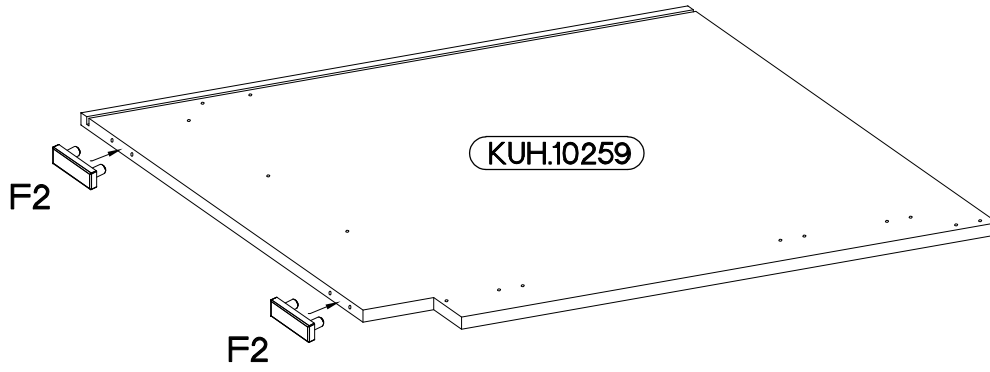

80 ZL 2F ZB

 A	 B	 E1	 E9	 F2		
8	8	8	2	4		
 HG	 O	 P4	 P5	 R2	 S	 T15
4	1	2	16	2	2	4

ISM-KUH-01986

Ersatzteil Nummer	Dimension
KUH.10259	815x500x16
KUH.10260	815x500x16
KUH.20010	800x600x28
KUH.40027	767x485x16
KUH.71133 x2	713x396x16
KUH.90040	799x95x16
KUH.90113	767x130x16
KUH.90114	767x63x16

1

6.5x48x16  F2 4	+8x30mm  A 8
--	---

2

6,4 x 50mm

3

6,4 x 50mm

4

1.

2.

<p>4.0x45mm</p> <p>P4</p> <p>2</p>	<p>E9</p> <p>2</p>	<p>3.5x13mm</p> <p>P5</p> <p>8</p>	<p>T15</p> <p>4</p>
------------------------------------	--------------------	------------------------------------	---------------------