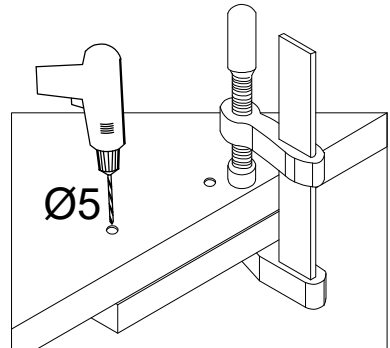

80 ZL 2F ZB

 A	 B	 E1	 E9	 F2		
8	8	8	2	4		
 HG	 O	 P4	 P5	 R2	 S	 T15
4	1	2	16	2	2	4

ISM-KUH-01986

Ersatzteil Nummer	Dimension
KUH.10259	815x500x16
KUH.10260	815x500x16
KUH.20010	800x600x28
KUH.40027	767x485x16
KUH.71133 x2	713x396x16
KUH.90040	799x95x16
KUH.90113	767x130x16
KUH.90114	767x63x16

1

6.5x48x16  F2 4	+8x30mm  A 8
--	---

2

6,4 x 50mm

3

6,4 x 50mm

4

1.

2.

<p>4.0x45mm</p> <p>P4</p> <p>2</p>	<p>E9</p> <p>2</p>	<p>3.5x13mm</p> <p>P5</p> <p>8</p>	<p>T15</p> <p>4</p>
------------------------------------	--------------------	------------------------------------	---------------------

5

6

†35/0mm HG 4	†3.5x13mm P5 8
--------------------	----------------------

7

†4.0x30mm R2 2	S 2
----------------------	--------