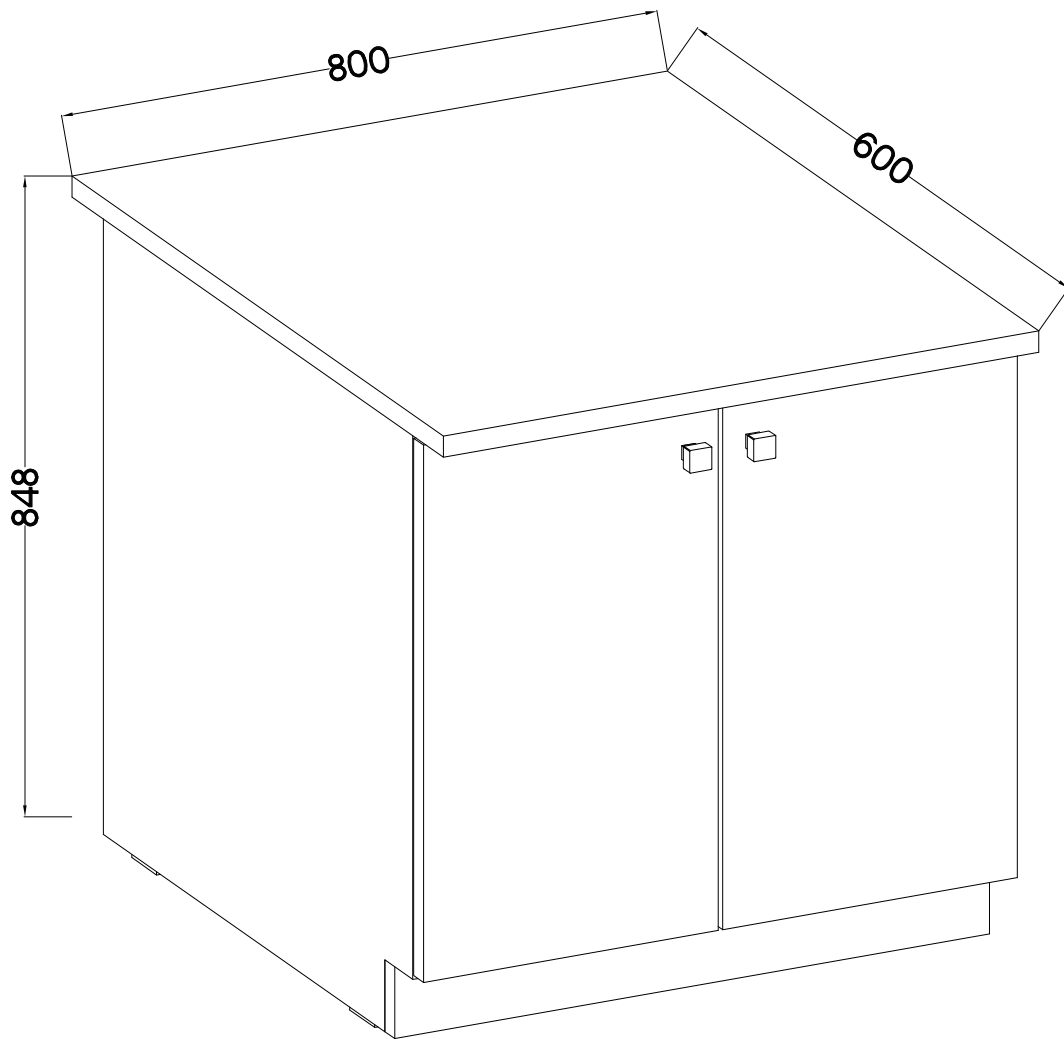

80 ZL 2F ZB

 A	 B	 E1	 E9	 F2		
8	8	8	2	4		
 HG	 O	 P4	 P5	 R2	 S	 T15
4	1	2	16	2	2	4

ISM-KUH-01986

Ersatzteil Nummer	Dimension
KUH.10259	815x500x16
KUH.10260	815x500x16
KUH.20010	800x600x28
KUH.40027	767x485x16
KUH.71133 x2	713x396x16
KUH.90040	799x95x16
KUH.90113	767x130x16
KUH.90114	767x63x16

1

6.5x48x16  F2 4	+8x30mm  A 8
--	---

2

6,4 x 50mm

3

6,4 x 50mm

4

1.