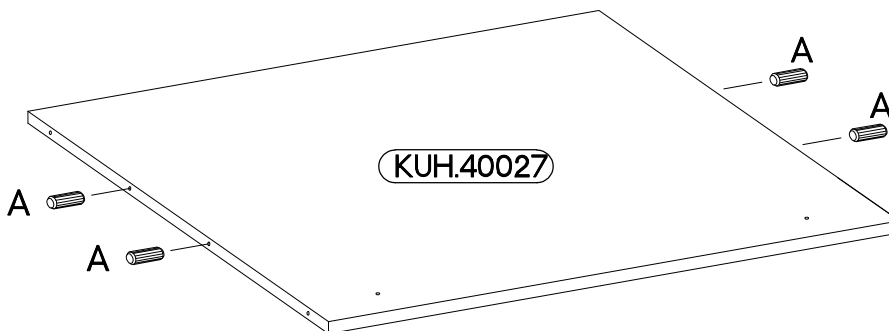

80 ZL 2F ZB

 A	 B	 E1	 E9	 F2		
8	8	8	2	4		
 HG	 O	 P4	 P5	 R2	 S	 T15
4	1	2	16	2	2	4

ISM-KUH-01986

Ersatzteil Nummer	Dimension
KUH.10259	815x500x16
KUH.10260	815x500x16
KUH.20010	800x600x28
KUH.40027	767x485x16
KUH.71133 x2	713x396x16
KUH.90040	799x95x16
KUH.90113	767x130x16
KUH.90114	767x63x16

1

6.5x48x16  F2 4	+8x30mm  A 8
--	---

2

6,4 x 50mm

3

6,4 x 50mm

4

1.

2.

<p>4.0x45mm</p> <p>P4</p> <p>2</p>	<p>E9</p> <p>2</p>	<p>3.5x13mm</p> <p>P5</p> <p>8</p>	<p>T15</p> <p>4</p>
------------------------------------	--------------------	------------------------------------	---------------------