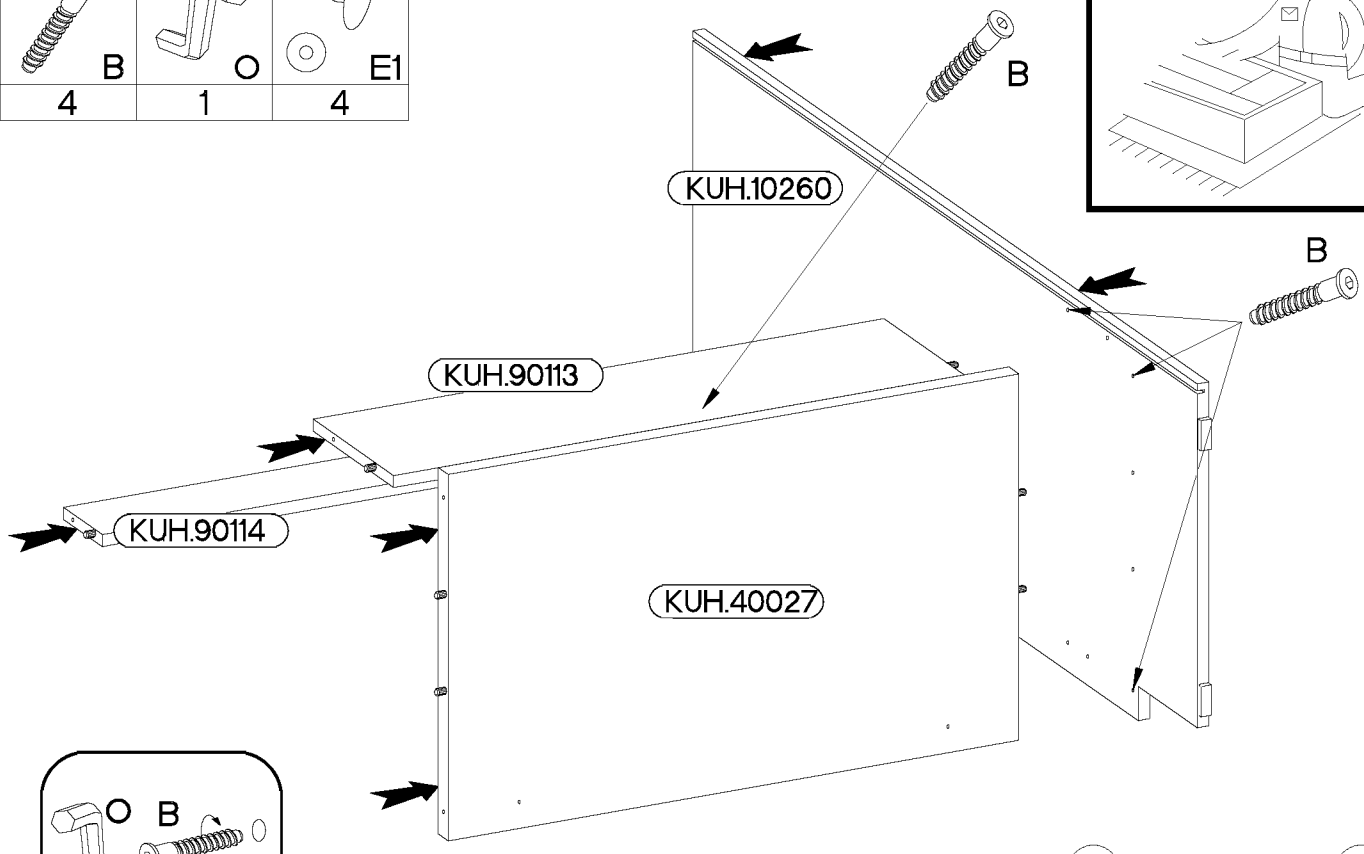

80 ZL 2F ZB

 A	 B	 E1	 E9	 F2		
8	8	8	2	4		
 HG	 O	 P4	 P5	 R2	 S	 T15
4	1	2	16	2	2	4

ISM-KUH-01986

Ersatzteil Nummer	Dimension
KUH.10259	815x500x16
KUH.10260	815x500x16
KUH.20010	800x600x28
KUH.40027	767x485x16
KUH.71133 x2	713x396x16
KUH.90040	799x95x16
KUH.90113	767x130x16
KUH.90114	767x63x16

1

6.5x48x16  F2 4	+8x30mm  A 8
--	---

2

6,4 x 50mm

3

6,4 x 50mm

4

1.

2.

<p>4.0x45mm</p> <p>P4</p> <p>2</p>	<p>E9</p> <p>2</p>	<p>3.5x13mm</p> <p>P5</p> <p>8</p>	<p>T15</p> <p>4</p>
------------------------------------	--------------------	------------------------------------	---------------------

5

6

†35/0mm HG 4	†3.5x13mm P5 8
--------------------	----------------------

7

†4.0x30mm R2 2	S 2
----------------------	--------