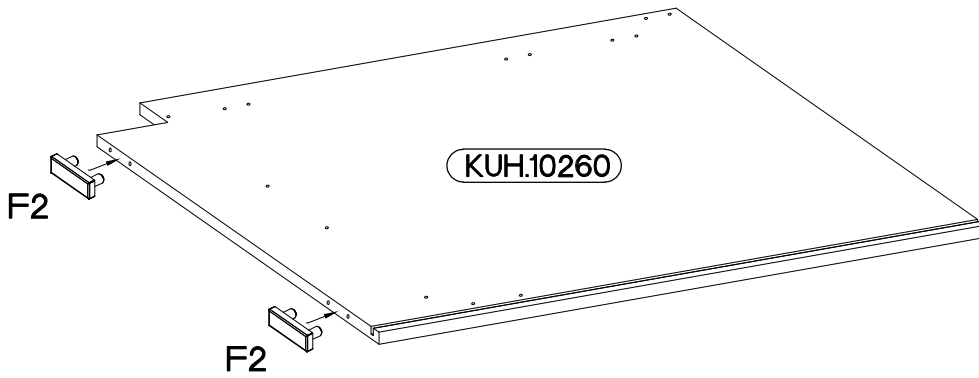

80 ZL 2F ZB

 A	 B	 E1	 E9	 F2		
8	8	8	2	4		
 HG	 O	 P4	 P5	 R2	 S	 T15
4	1	2	16	2	2	4

ISM-KUH-01986

Ersatzteil Nummer	Dimension
KUH.10259	815x500x16
KUH.10260	815x500x16
KUH.20010	800x600x28
KUH.40027	767x485x16
KUH.71133 x2	713x396x16
KUH.90040	799x95x16
KUH.90113	767x130x16
KUH.90114	767x63x16

1

6.5x48x16  F2 4	+8x30mm  A 8
--	---

2

6,4 x 50mm

3

6,4 x 50mm

4

1.

2.

<p>4.0x45mm</p> <p>P4</p> <p>2</p>	<p>E9</p> <p>2</p>	<p>3.5x13mm</p> <p>P5</p> <p>8</p>	<p>T15</p> <p>4</p>
------------------------------------	--------------------	------------------------------------	---------------------