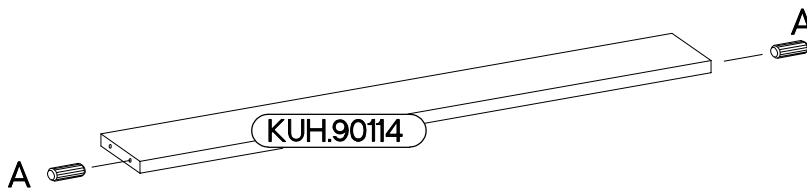

80 ZL 2F ZB

 A	 B	 E1	 E9	 F2		
8	8	8	2	4		
 HG	 O	 P4	 P5	 R2	 S	 T15
4	1	2	16	2	2	4

ISM-KUH-01986

Ersatzteil Nummer	Dimension
KUH.10259	815x500x16
KUH.10260	815x500x16
KUH.20010	800x600x28
KUH.40027	767x485x16
KUH.71133 x2	713x396x16
KUH.90040	799x95x16
KUH.90113	767x130x16
KUH.90114	767x63x16

1

6.5x48x16  F2 4	+8x30mm  A 8
--	---

2

6,4 x 50mm

3

6,4 x 50mm

4

1.

2.

<p>4.0x45mm</p> <p>P4</p> <p>2</p>	<p>E9</p> <p>2</p>	<p>3.5x13mm</p> <p>P5</p> <p>8</p>	<p>T15</p> <p>4</p>
------------------------------------	--------------------	------------------------------------	---------------------