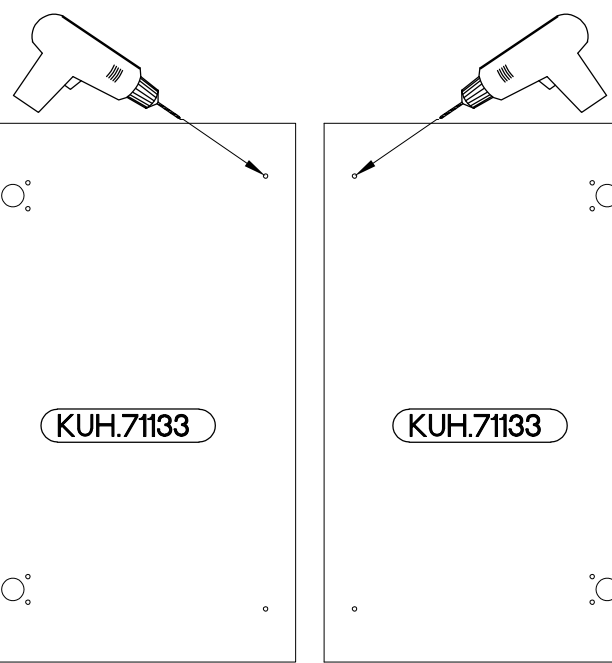

80 ZL 2F ZB

 A	 B	 E1	 E9	 F2		
8	8	8	2	4		
 HG	 O	 P4	 P5	 R2	 S	 T15
4	1	2	16	2	2	4

ISM-KUH-01986

Ersatzteil Nummer	Dimension
KUH.10259	815x500x16
KUH.10260	815x500x16
KUH.20010	800x600x28
KUH.40027	767x485x16
KUH.71133 x2	713x396x16
KUH.90040	799x95x16
KUH.90113	767x130x16
KUH.90114	767x63x16

1

6.5x48x16  F2 4	+8x30mm  A 8
--	---

2

6,4 x 50mm

3

6,4 x 50mm

4

1.

2.

<p>4.0x45mm</p> <p>P4</p> <p>2</p>	<p>E9</p> <p>2</p>	<p>3.5x13mm</p> <p>P5</p> <p>8</p>	<p>T15</p> <p>4</p>
------------------------------------	--------------------	------------------------------------	---------------------

5

6

†35/0mm HG 4	†3.5x13mm P5 8
--------------------	----------------------

7

†4.0x30mm R2 2	S 2
----------------------	--------