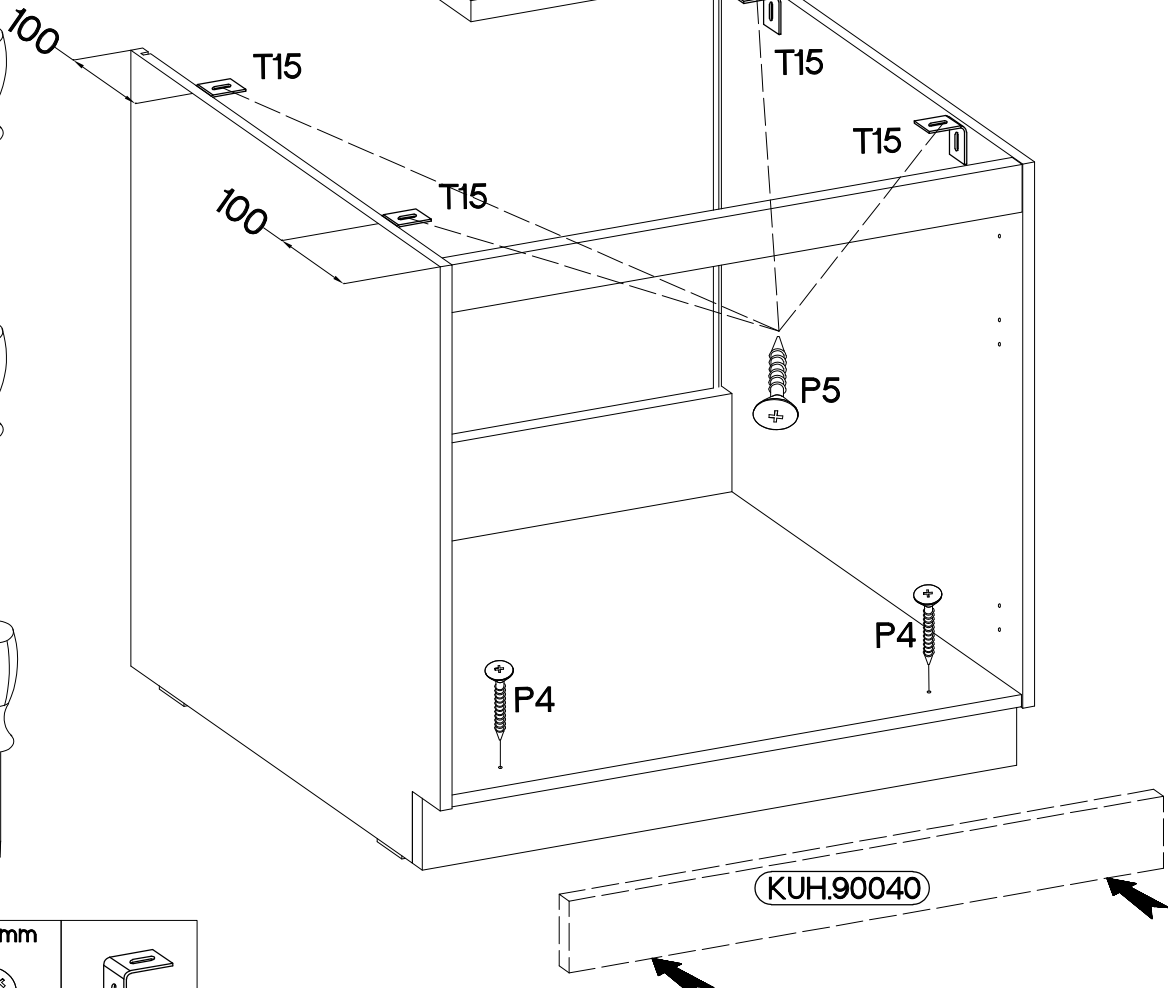

80 ZL 2F ZB

 A	 B	 E1	 E9	 F2		
8	8	8	2	4		
 HG	 O	 P4	 P5	 R2	 S	 T15
4	1	2	16	2	2	4

ISM-KUH-01986

Ersatzteil Nummer	Dimension
KUH.10259	815x500x16
KUH.10260	815x500x16
KUH.20010	800x600x28
KUH.40027	767x485x16
KUH.71133 x2	713x396x16
KUH.90040	799x95x16
KUH.90113	767x130x16
KUH.90114	767x63x16

1

6.5x48x16  F2 4	+8x30mm  A 8
--	---

2

6,4 x 50mm

3

6,4 x 50mm

4

1.

2.

<p>4.0x45mm</p> <p>P4</p> <p>2</p>	<p>E9</p> <p>2</p>	<p>3.5x13mm</p> <p>P5</p> <p>8</p>	<p>T15</p> <p>4</p>
------------------------------------	--------------------	------------------------------------	---------------------

5

6

†35/0mm HG 4	†3.5x13mm P5 8
--------------------	----------------------

7

†4.0x30mm R2 2	S 2
----------------------	--------