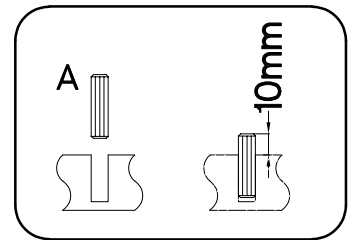

80 ZL 2F ZB

 A	 B	 E1	 E9	 F2		
8	8	8	2	4		
 HG	 O	 P4	 P5	 R2	 S	 T15
4	1	2	16	2	2	4

ISM-KUH-01986

Ersatzteil Nummer	Dimension
KUH.10259	815x500x16
KUH.10260	815x500x16
KUH.20010	800x600x28
KUH.40027	767x485x16
KUH.71133 x2	713x396x16
KUH.90040	799x95x16
KUH.90113	767x130x16
KUH.90114	767x63x16

1

6.5x48x16  F2 4	+8x30mm  A 8
--	---

2

6,4 x 50mm

3

6,4 x 50mm

4

1.

2.

<p>4.0x45mm</p> <p>P4</p> <p>2</p>	<p>E9</p> <p>2</p>	<p>3.5x13mm</p> <p>P5</p> <p>8</p>	<p>T15</p> <p>4</p>
------------------------------------	--------------------	------------------------------------	---------------------

5

6

†35/0mm HG 4	†3.5x13mm P5 8
--------------------	----------------------

7

†4.0x30mm R2 2	S 2
----------------------	--------