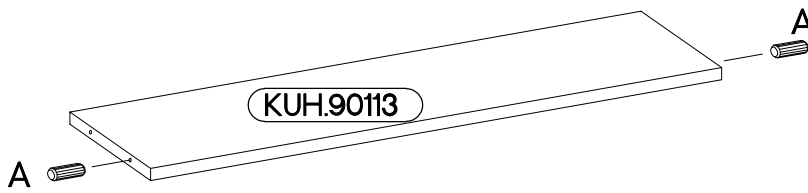

80 ZL 2F ZB

 A	 B	 E1	 E9	 F2		
8	8	8	2	4		
 HG	 O	 P4	 P5	 R2	 S	 T15
4	1	2	16	2	2	4

ISM-KUH-01986

Ersatzteil Nummer	Dimension
KUH.10259	815x500x16
KUH.10260	815x500x16
KUH.20010	800x600x28
KUH.40027	767x485x16
KUH.71133 x2	713x396x16
KUH.90040	799x95x16
KUH.90113	767x130x16
KUH.90114	767x63x16

1

6.5x48x16  F2 4	+8x30mm  A 8
--	---

2

6,4 x 50mm

3

6,4 x 50mm

4

1.

2.

<p>4.0x45mm</p> <p>P4</p> <p>2</p>	<p>E9</p> <p>2</p>	<p>3.5x13mm</p> <p>P5</p> <p>8</p>	<p>T15</p> <p>4</p>
------------------------------------	--------------------	------------------------------------	---------------------