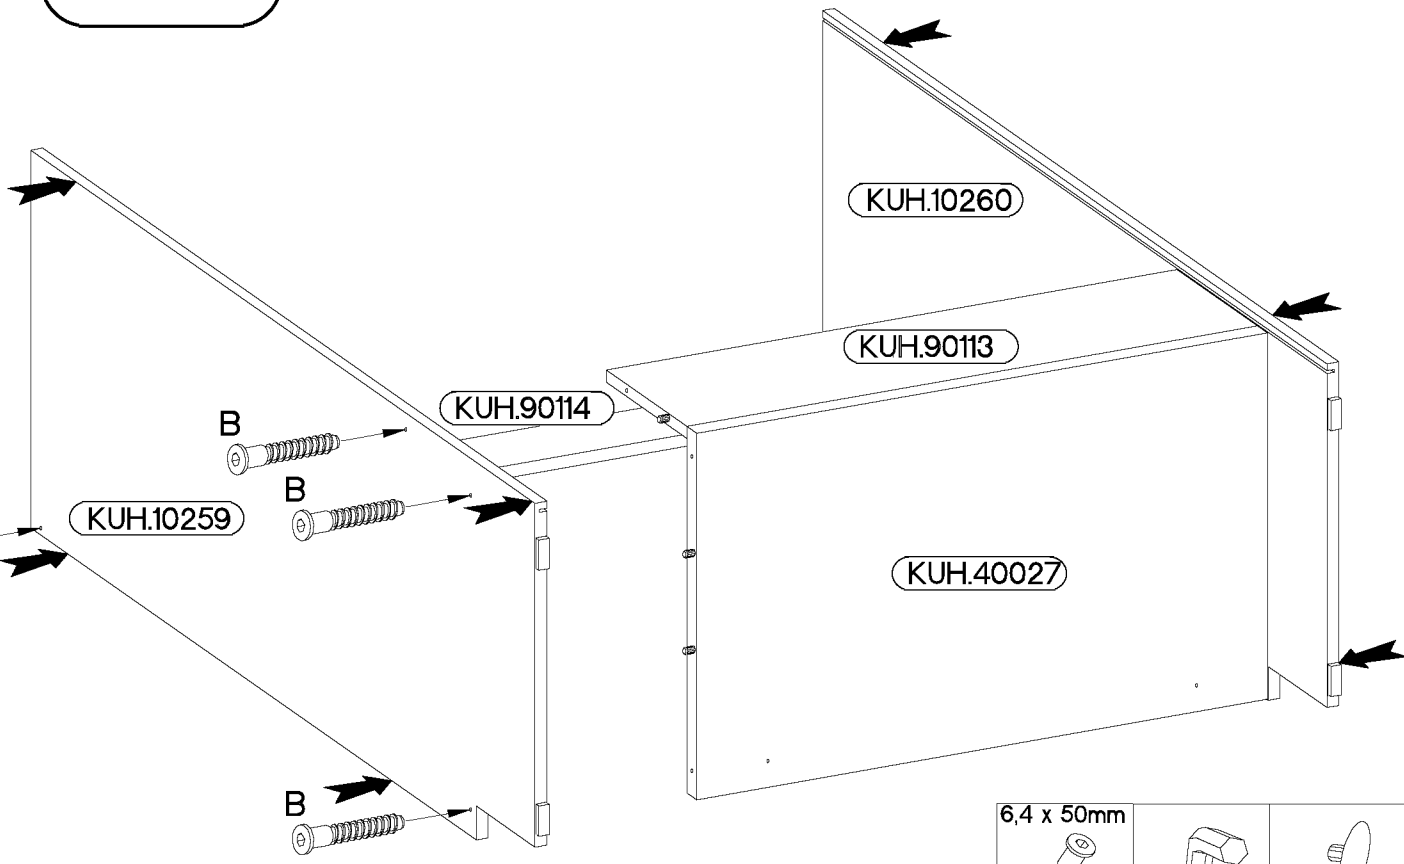

80 ZL 2F ZB

 A	 B	 E1	 E9	 F2		
8	8	8	2	4		
 HG	 O	 P4	 P5	 R2	 S	 T15
4	1	2	16	2	2	4

ISM-KUH-01986

Ersatzteil Nummer	Dimension
KUH.10259	815x500x16
KUH.10260	815x500x16
KUH.20010	800x600x28
KUH.40027	767x485x16
KUH.71133 x2	713x396x16
KUH.90040	799x95x16
KUH.90113	767x130x16
KUH.90114	767x63x16

1

6.5x48x16  F2 4	+8x30mm  A 8
--	---

2

6,4 x 50mm

3

6,4 x 50mm

4

1.

2.

<p>4.0x45mm</p> <p>P4</p> <p>2</p>	<p>E9</p> <p>2</p>	<p>3.5x13mm</p> <p>P5</p> <p>8</p>	<p>T15</p> <p>4</p>
------------------------------------	--------------------	------------------------------------	---------------------

5

6

†35/0mm HG 4	†3.5x13mm P5 8
--------------------	----------------------

7

†4.0x30mm R2 2	S 2
----------------------	--------