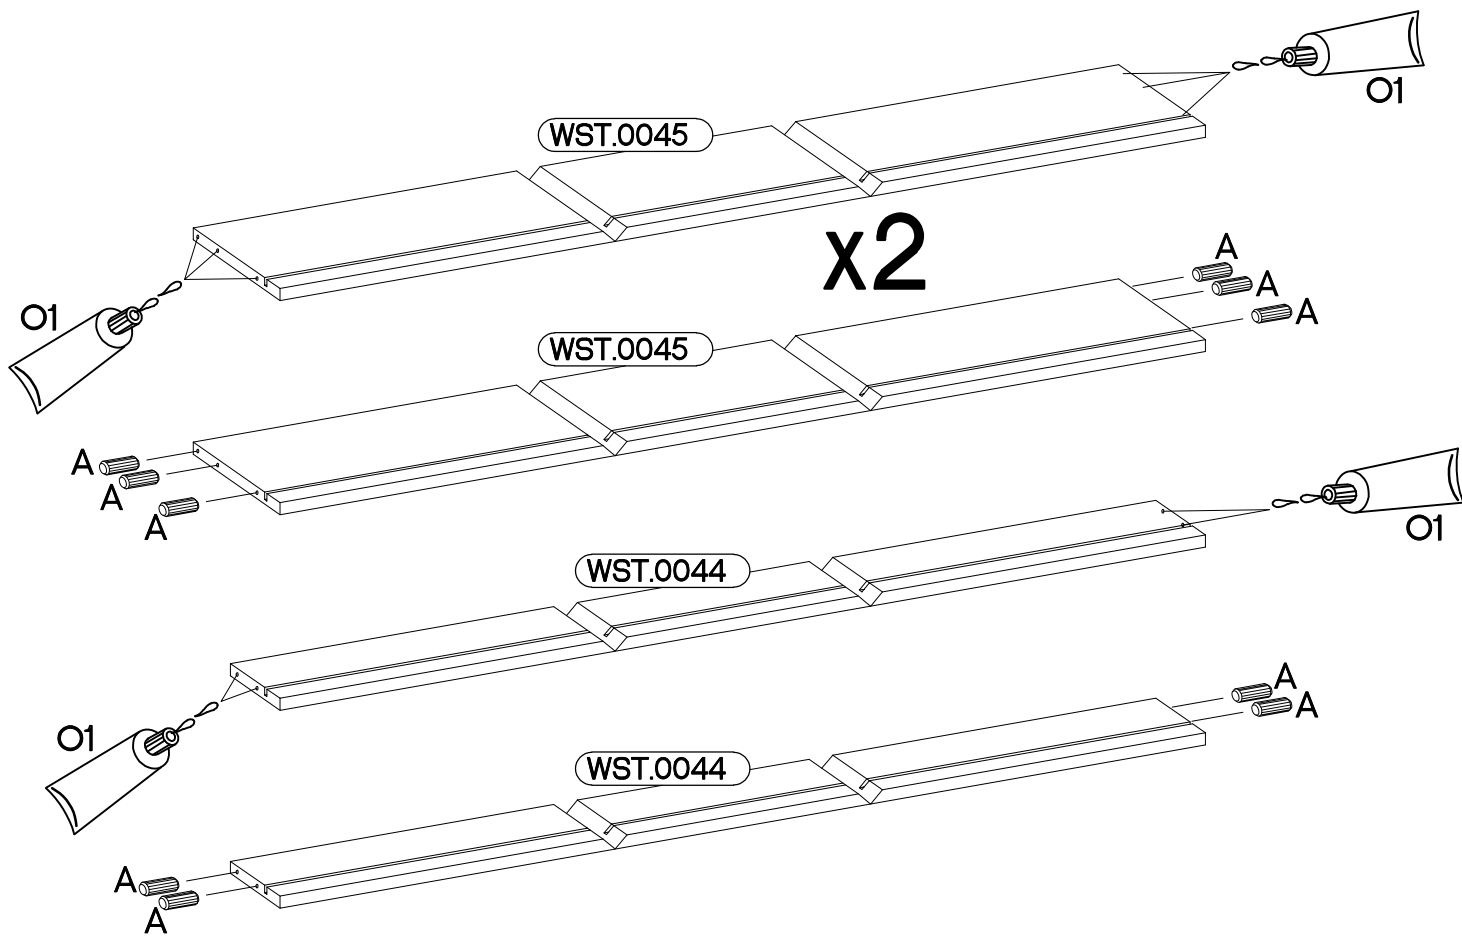

40 D 3S ZB

Ersatzteil Nummer	Dimension
KUH.10039	815x500x16
KUH.10040	815x500x16
KUH.20008	400x600x28
KUH.60027	713x385x2,5
KUH.60028 x3	448x328x2,5
KUH.71134	140x396x16
KUH.71135 x2	283x396x16
KUH.90003 x2	367x100x16
KUH.90004 x2	367x100x16
KUH.90039	399x95x16
WST.0044	450x343x450(80)
WST.0045 x2	450x343x450(140)

+8x30mm A 24	6,4 x 50mm B 8	 E1 8	 E9 2	+5.0x13mm M 18	 O 1	 O1 1	+4.0x45mm P4 2
 F2 4	+3.0x20mm P7 8-10	+4.0x35mm R3 4	+3.5x13mm P5 18	+4.0x30mm R2 3	 S 3	L=450mm I5 3	

ISM-KUH-01987

1

 A	 O1
16	1

2

 O1
1

3

4

5

L=450mm  I5 3	+5.0x13mm  M 18	6.5x48x16  F2 4	+8x30mm  A 8
--	--	--	---

6

6,4 x 50mm  B 4	 O 1	 E1 4
---	---	--

7

6,4 x 50mm

8

9

±3.0x20mm

P7

8-10

10

L=450mm

±3.5x13mm