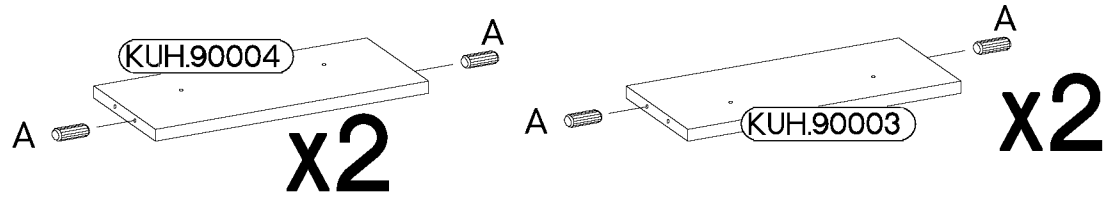

40 D 3S ZB

Ersatzteil Nummer	Dimension
KUH.10039	815x500x16
KUH.10040	815x500x16
KUH.20008	400x600x28
KUH.60027	713x385x2,5
KUH.60028 x3	448x328x2,5
KUH.71134	140x396x16
KUH.71135 x2	283x396x16
KUH.90003 x2	367x100x16
KUH.90004 x2	367x100x16
KUH.90039	399x95x16
WST.0044	450x343x450(80)
WST.0045 x2	450x343x450(140)

3

4

5

L=450mm  I5 3	+5.0x13mm  M 18	6.5x48x16  F2 4	+8x30mm  A 8
--	--	--	---

6

6,4 x 50mm  B 4	 O 1	 E1 4
---	---	--

7

6,4 x 50mm

8

9

±3.0x20mm

P7

8-10

10

L=450mm

±3.5x13mm