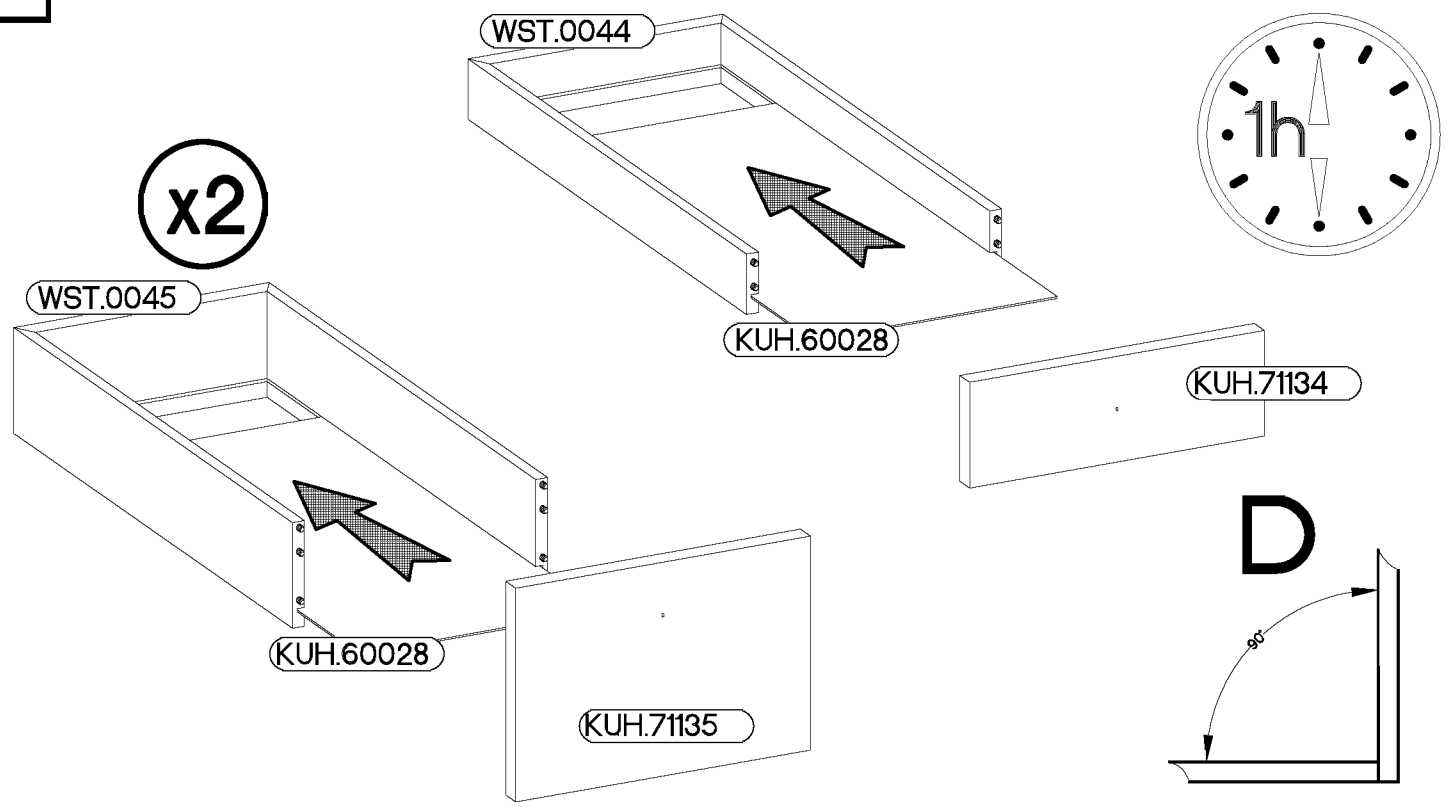

40 D 3S ZB

Ersatzteil Nummer	Dimension
KUH.10039	815x500x16
KUH.10040	815x500x16
KUH.20008	400x600x28
KUH.60027	713x385x2,5
KUH.60028 x3	448x328x2,5
KUH.71134	140x396x16
KUH.71135 x2	283x396x16
KUH.90003 x2	367x100x16
KUH.90004 x2	367x100x16
KUH.90039	399x95x16
WST.0044	450x343x450(80)
WST.0045 x2	450x343x450(140)

+8x30mm A 24	6,4 x 50mm B 8	 E1 8	 E9 2	+5.0x13mm M 18	 O 1	 O1 1	+4.0x45mm P4 2
 F2 4	+3.0x20mm P7 8-10	+4.0x35mm R3 4	+3.5x13mm P5 18	+4.0x30mm R2 3	 S 3	L=450mm I5 3	

ISM-KUH-01987

1

 A	 O1
16	1

2

 O1
1

3

4

5

L=450mm  I5 3	+5.0x13mm  M 18	6.5x48x16  F2 4	+8x30mm  A 8
--	--	--	---

6

6,4 x 50mm  B 4	 O 1	 E1 4
---	---	--

7

6,4 x 50mm

8

9

±3.0x20mm

P7

8-10

10

L=450mm

±3.5x13mm