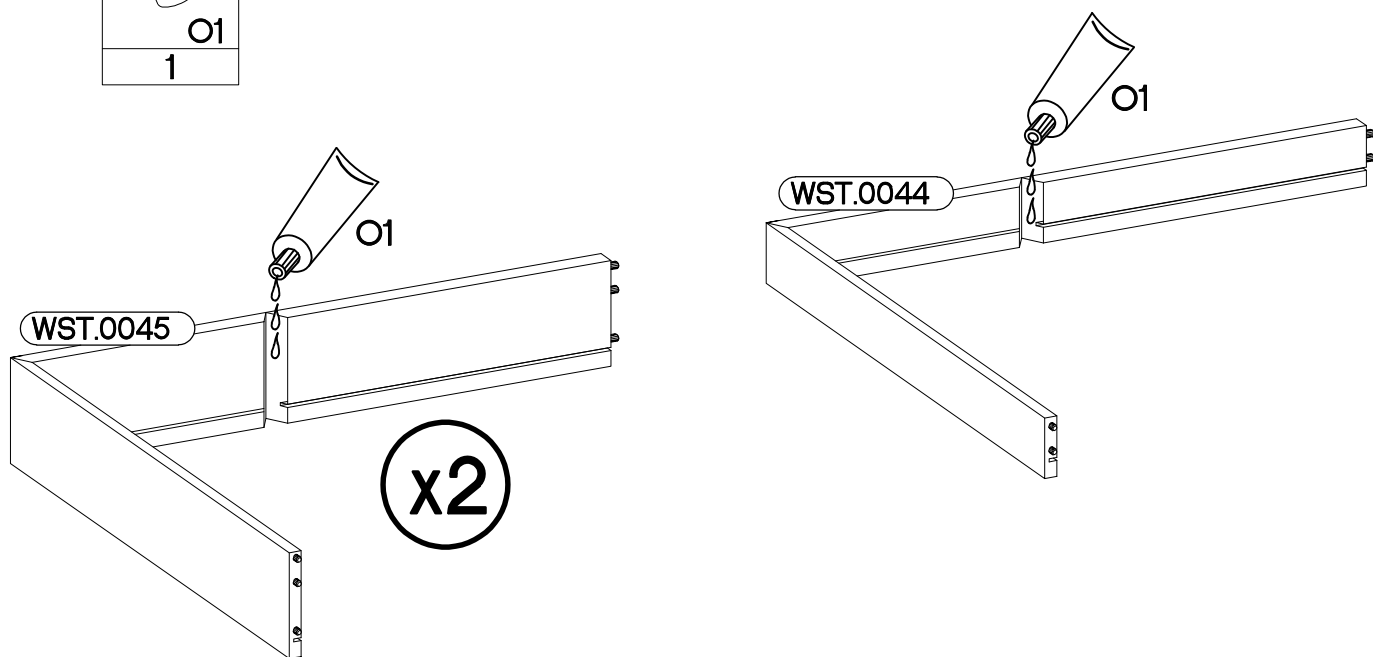

40 D 3S ZB

Ersatzteil Nummer	Dimension
KUH.10039	815x500x16
KUH.10040	815x500x16
KUH.20008	400x600x28
KUH.60027	713x385x2,5
KUH.60028 x3	448x328x2,5
KUH.71134	140x396x16
KUH.71135 x2	283x396x16
KUH.90003 x2	367x100x16
KUH.90004 x2	367x100x16
KUH.90039	399x95x16
WST.0044	450x343x450(80)
WST.0045 x2	450x343x450(140)

+8x30mm A 24	6,4 x 50mm B 8	 E1 8	 E9 2	+5.0x13mm M 18	 O 1	 O1 1	+4.0x45mm P4 2
 F2 4	+3.0x20mm P7 8-10	+4.0x35mm R3 4	+3.5x13mm P5 18	+4.0x30mm R2 3	 S 3	L=450mm I5 3	

ISM-KUH-01987

1

 A	 O1
16	1

2

 O1
1

3

4

5

L=450mm  I5 3	+5.0x13mm  M 18	6.5x48x16  F2 4	+8x30mm  A 8
--	--	--	---

6

6,4 x 50mm  B 4	 O 1	 E1 4
---	---	--

7

6,4 x 50mm

8

9

±3.0x20mm

P7

8-10

10

L=450mm

±3.5x13mm