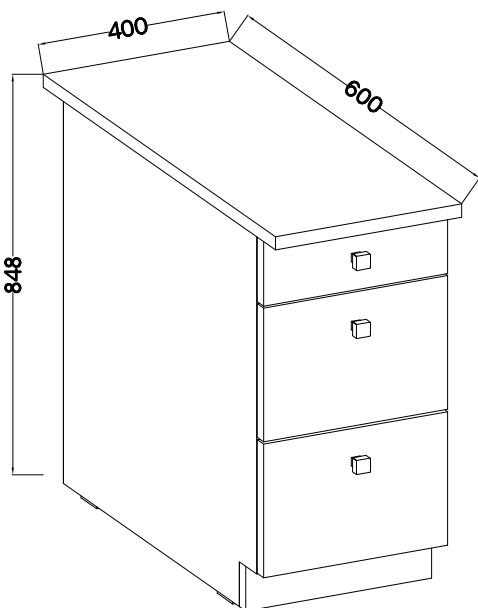

40 D 3S ZB

Ersatzteil Nummer	Dimension
KUH.10039	815x500x16
KUH.10040	815x500x16
KUH.20008	400x600x28
KUH.60027	713x385x2,5
KUH.60028 x3	448x328x2,5
KUH.71134	140x396x16
KUH.71135 x2	283x396x16
KUH.90003 x2	367x100x16
KUH.90004 x2	367x100x16
KUH.90039	399x95x16
WST.0044	450x343x450(80)
WST.0045 x2	450x343x450(140)

+8x30mm A 24	6,4 x 50mm B 8	 E1 8	 E9 2	+5.0x13mm M 18	 O 1	 O1 1	+4.0x45mm P4 2
 F2 4	+3.0x20mm P7 8-10	+4.0x35mm R3 4	+3.5x13mm P5 18	+4.0x30mm R2 3	 S 3	L=450mm I5 3	

ISM-KUH-01987

1

 A	 O1
16	1

2

 O1
1

3

4

5

L=450mm  I5 3	+5.0x13mm  M 18	6.5x48x16  F2 4	+8x30mm  A 8
--	--	--	---

6

6,4 x 50mm  B 4	 O 1	 E1 4
---	---	--

7

6,4 x 50mm

8

9

±3.0x20mm

P7

8-10

10

L=450mm

±3.5x13mm