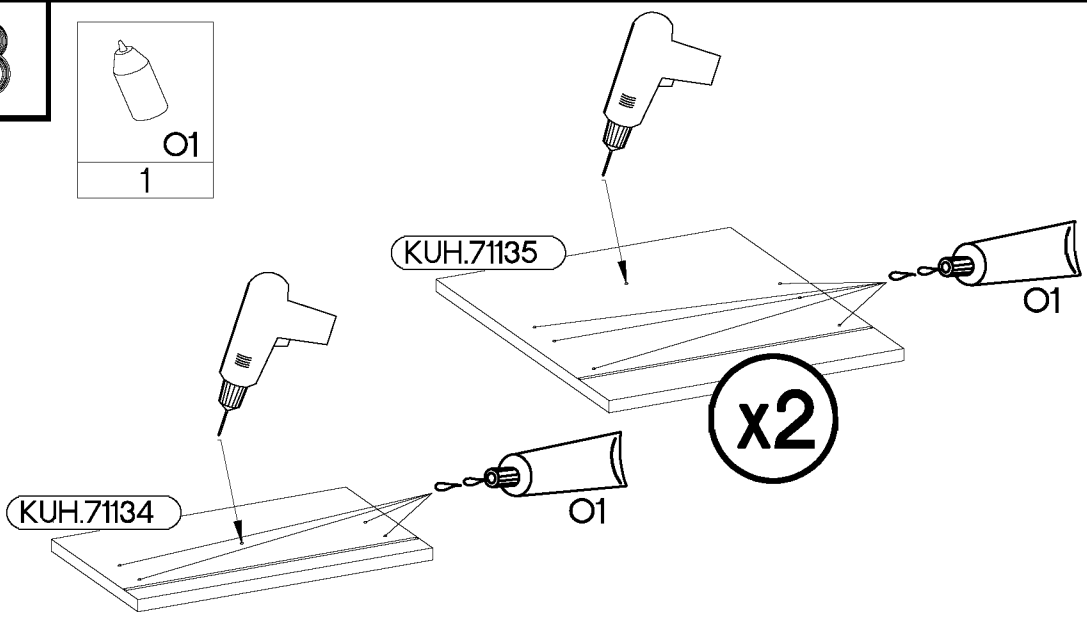

40 D 3S ZB

Ersatzteil Nummer	Dimension
KUH.10039	815x500x16
KUH.10040	815x500x16
KUH.20008	400x600x28
KUH.60027	713x385x2,5
KUH.60028 x3	448x328x2,5
KUH.71134	140x396x16
KUH.71135 x2	283x396x16
KUH.90003 x2	367x100x16
KUH.90004 x2	367x100x16
KUH.90039	399x95x16
WST.0044	450x343x450(80)
WST.0045 x2	450x343x450(140)

+8x30mm A 24	6,4 x 50mm B 8	 E1 8	 E9 2	+5.0x13mm M 18	 O 1	 O1 1	+4.0x45mm P4 2
 F2 4	+3.0x20mm P7 8-10	+4.0x35mm R3 4	+3.5x13mm P5 18	+4.0x30mm R2 3	 S 3	L=450mm I5 3	

ISM-KUH-01987

1

 A	 O1
16	1

2

 O1
1

3

4

5

L=450mm  I5 3	+5.0x13mm  M 18	6.5x48x16  F2 4	+8x30mm  A 8
--	--	--	---

6

6,4 x 50mm  B 4	 O 1	 E1 4
---	---	--

7

6,4 x 50mm

8

9

±3.0x20mm

P7

8-10

10

L=450mm

±3.5x13mm