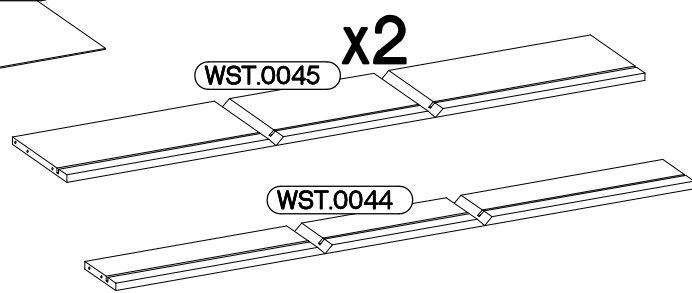

40 D 3S ZB

Ersatzteil Nummer	Dimension
KUH.10039	815x500x16
KUH.10040	815x500x16
KUH.20008	400x600x28
KUH.60027	713x385x2,5
KUH.60028 x3	448x328x2,5
KUH.71134	140x396x16
KUH.71135 x2	283x396x16
KUH.90003 x2	367x100x16
KUH.90004 x2	367x100x16
KUH.90039	399x95x16
WST.0044	450x343x450(80)
WST.0045 x2	450x343x450(140)

+8x30mm A 24	6,4 x 50mm B 8	 E1 8	 E9 2	+5.0x13mm M 18	 O 1	 O1 1	+4.0x45mm P4 2
 F2 4	+3.0x20mm P7 8-10	+4.0x35mm R3 4	+3.5x13mm P5 18	+4.0x30mm R2 3	 S 3	L=450mm I5 3	

ISM-KUH-01987

1

 A	 O1
16	1

2

 O1
1

3

4

5

L=450mm  I5 3	+5.0x13mm  M 18	6.5x48x16  F2 4	+8x30mm  A 8
--	--	--	---

6

6,4 x 50mm  B 4	 O 1	 E1 4
---	---	--

7

6,4 x 50mm

8

9

±3.0x20mm

P7

8-10

10

L=450mm

±3.5x13mm