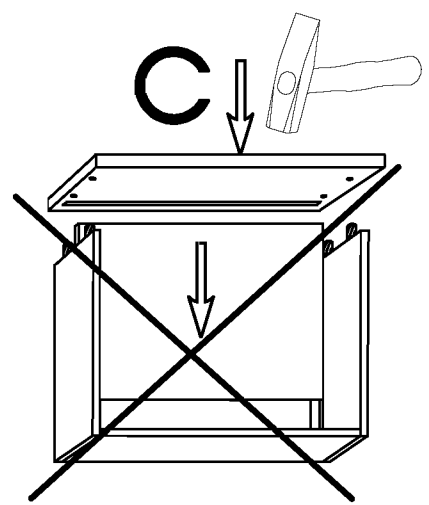

40 D 3S ZB

Ersatzteil Nummer	Dimension
KUH.10039	815x500x16
KUH.10040	815x500x16
KUH.20008	400x600x28
KUH.60027	713x385x2,5
KUH.60028 x3	448x328x2,5
KUH.71134	140x396x16
KUH.71135 x2	283x396x16
KUH.90003 x2	367x100x16
KUH.90004 x2	367x100x16
KUH.90039	399x95x16
WST.0044	450x343x450(80)
WST.0045 x2	450x343x450(140)

+8x30mm A 24	6,4 x 50mm B 8	 E1 8	 E9 2	+5.0x13mm M 18	 O 1	 O1 1	+4.0x45mm P4 2
 F2 4	+3.0x20mm P7 8-10	+4.0x35mm R3 4	+3.5x13mm P5 18	+4.0x30mm R2 3	 S 3	L=450mm I5 3	

ISM-KUH-01987

1

 A	 O1
16	1

2

 O1
1

3

4

5

L=450mm  I5 3	+5.0x13mm  M 18	6.5x48x16  F2 4	+8x30mm  A 8
--	--	--	---

6

6,4 x 50mm  B 4	 O 1	 E1 4
---	---	--

7

6,4 x 50mm