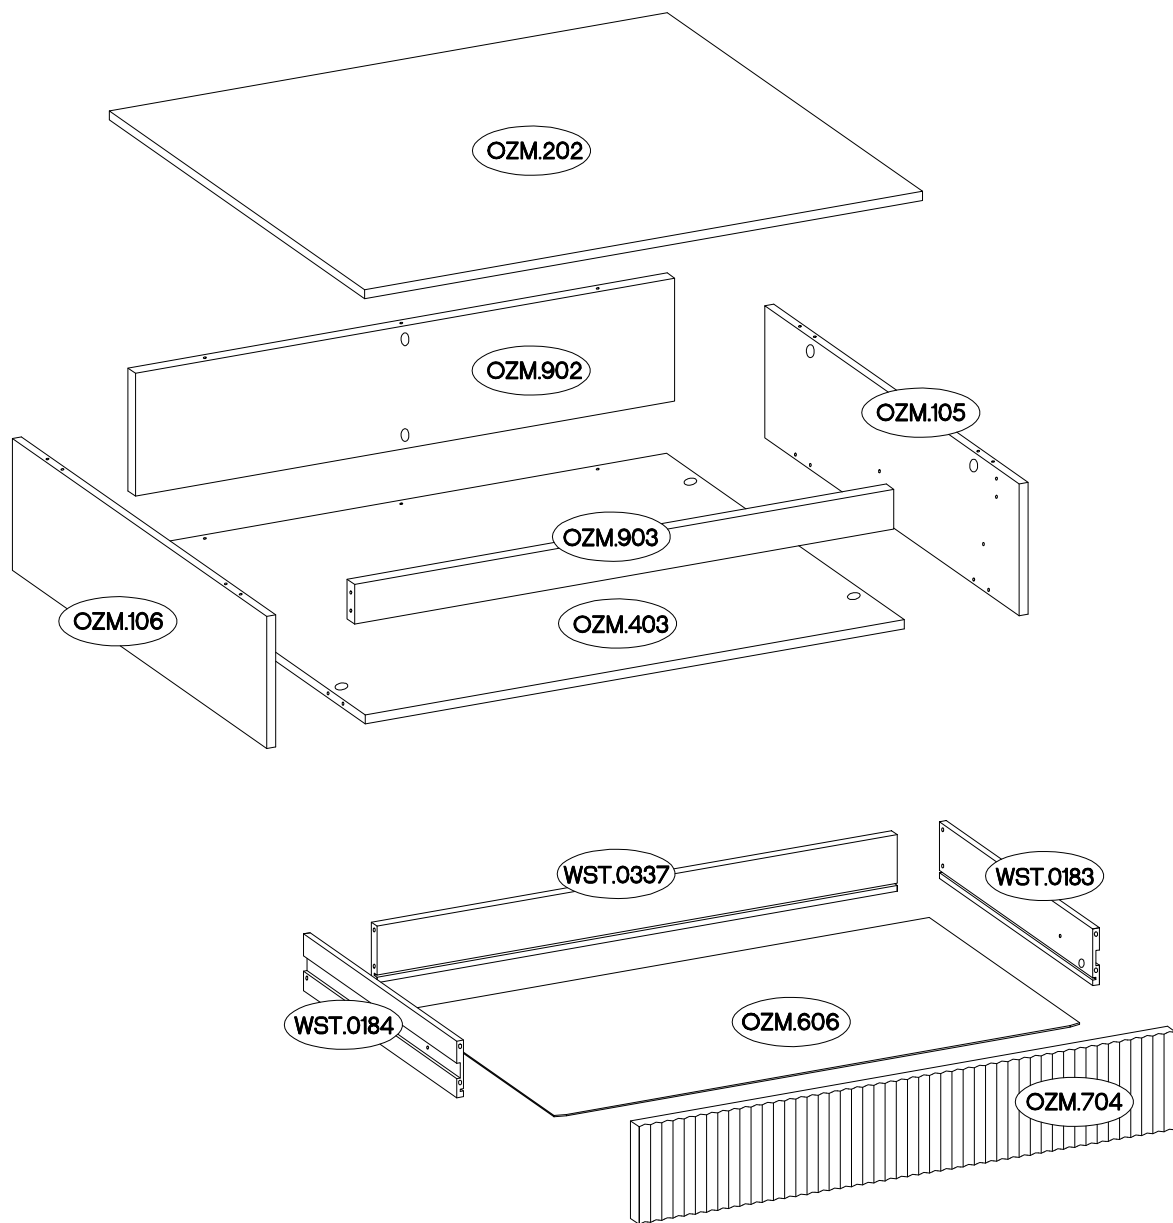

TYP 201

20

ISM-OZM-003

	Ersatzteil Nummer	Dimension
	OZM.105	233x548x16
	OZM.106	233x548x16
	OZM.202	1000x550x16
	OZM.403	966x512x16
	OZM.902	966x217x16
	OZM.903	966x70x16
	OZM.606	943x327x2,5
	WST.0183	330x100x12
	WST.0184	330x100x12
	WST.0337	932x100x12
	OZM.704	172x962x18

1

#12/10mm  C5 2	#8x30mm  A 4
---	---

2

#6x42mm  B2 2

3

L=20mm  D2 2
--

4

5

$\pm 8 \times 30 \text{mm}$  A	$\pm 15/12 \text{mm}$  C	L=20mm  D2	27/310mm  I4	$\pm 6,3 \times 13 \text{mm}$  M2	 L46	$\pm 3.5 \times 13 \text{mm}$  P5
16	10	5	1	4	1	2

7

8

9

10

5x15cm  SX16 2	L=93cm  SS5 2	M5,8x30mm  U16 4	4.0x30mm  R2 10	 O 1	14  E13 4
--	---	--	---	---	---