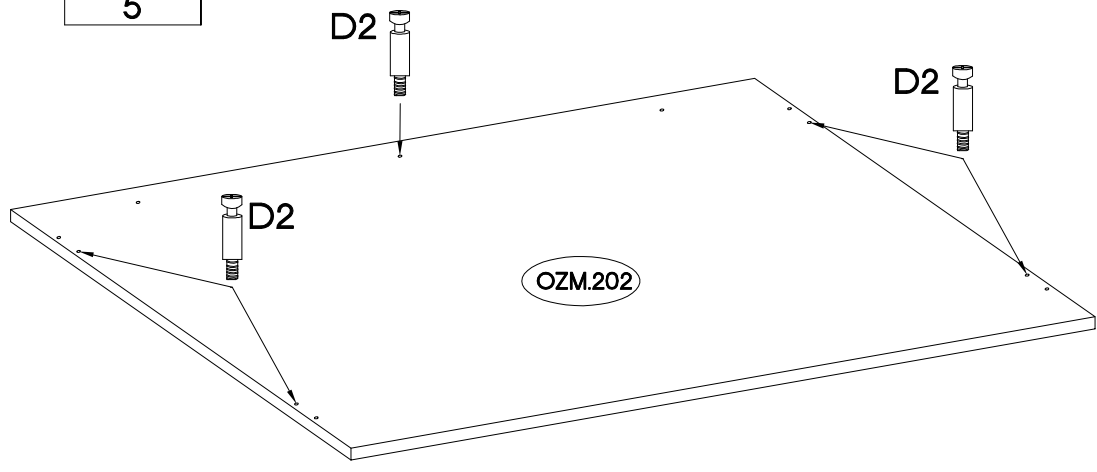

TYP 201

20

ISM-OZM-003

	Ersatzteil Nummer	Dimension
	OZM.105	233x548x16
	OZM.106	233x548x16
	OZM.202	1000x550x16
	OZM.403	966x512x16
	OZM.902	966x217x16
	OZM.903	966x70x16
	OZM.606	943x327x2,5
	WST.0183	330x100x12
	WST.0184	330x100x12
	WST.0337	932x100x12
	OZM.704	172x962x18

1

#12/10mm  C5 2	#8x30mm  A 4
---	---

2

#6x42mm  B2 2

3

L=20mm  D2 2
--

4

5

$\pm 8 \times 30 \text{mm}$  A	$\pm 15/12 \text{mm}$  C	L=20mm  D2	27/310mm  I4	$\pm 6,3 \times 13 \text{mm}$  M2	 L46	$\pm 3.5 \times 13 \text{mm}$  P5
16	10	5	1	4	1	2

7

8

9

10

5x15cm  SX16 2	L=93cm  SS5 2	M5,8x30mm  U16 4	4.0x30mm  R2 10	 O 1	14  E13 4
--	---	--	---	---	---