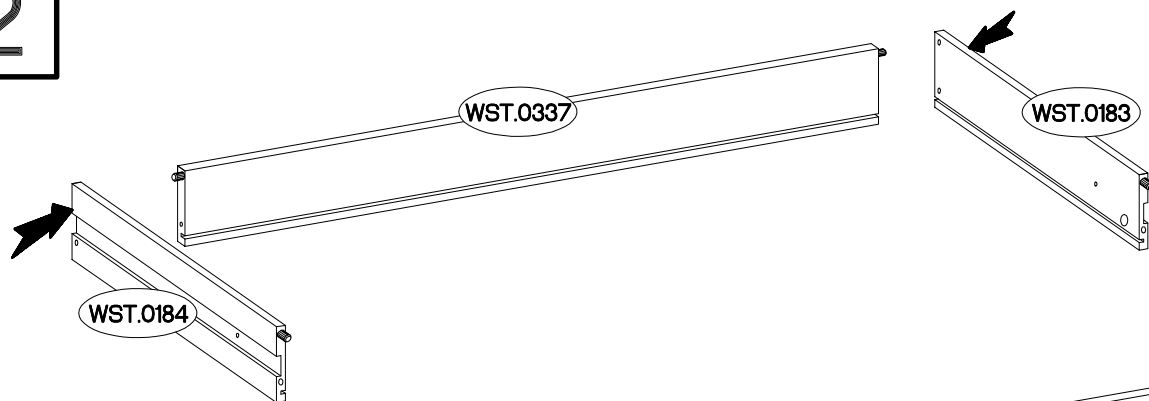

TYP 201

20

ISM-OZM-003

	Ersatzteil Nummer	Dimension
	OZM.105	233x548x16
	OZM.106	233x548x16
	OZM.202	1000x550x16
	OZM.403	966x512x16
	OZM.902	966x217x16
	OZM.903	966x70x16
	OZM.606	943x327x2,5
	WST.0183	330x100x12
	WST.0184	330x100x12
	WST.0337	932x100x12
	OZM.704	172x962x18

1

#12/10mm  C5 2	#8x30mm  A 4
---	---

2

#6x42mm  B2 2

3

L=20mm  D2 2
--

4

5

$\pm 8 \times 30 \text{mm}$  A	$\pm 15/12 \text{mm}$  C	L=20mm  D2	27/310mm  I4	$\pm 6,3 \times 13 \text{mm}$  M2	 L46	$\pm 3.5 \times 13 \text{mm}$  P5
16	10	5	1	4	1	2

7

8

9

10

5x15cm  SX16 2	L=93cm  SS5 2	M5,8x30mm  U16 4	4.0x30mm  R2 10	 O 1	14  E13 4
--	---	--	---	---	---