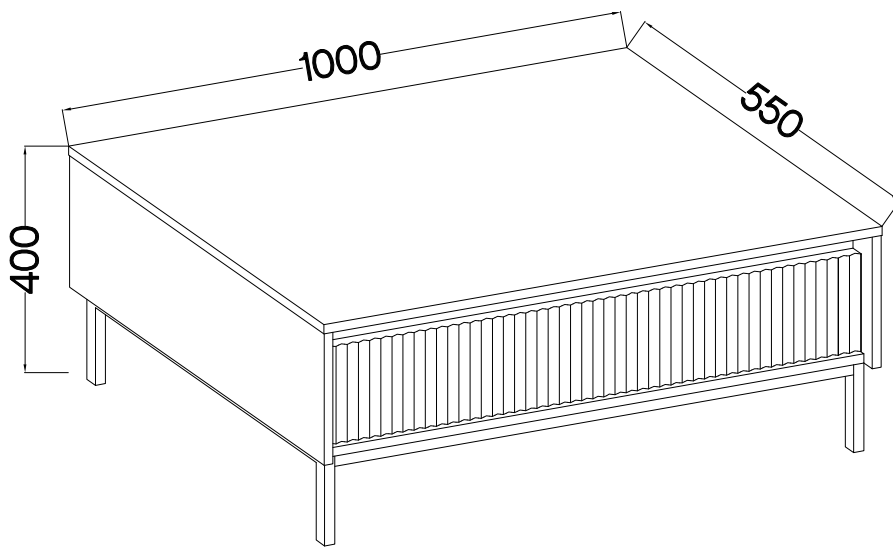

TYP 201

20

ISM-OZM-003

	Ersatzteil Nummer	Dimension
	OZM.105	233x548x16
	OZM.106	233x548x16
	OZM.202	1000x550x16
	OZM.403	966x512x16
	OZM.902	966x217x16
	OZM.903	966x70x16
	OZM.606	943x327x2,5
	WST.0183	330x100x12
	WST.0184	330x100x12
	WST.0337	932x100x12
	OZM.704	172x962x18

1

#12/10mm  C5 2	#8x30mm  A 4
---	---

2

#6x42mm  B2 2

3

L=20mm  D2 2
--

4

5

$\pm 8 \times 30 \text{mm}$  A	$\pm 15/12 \text{mm}$  C	L=20mm  D2	27/310mm  I4	$\pm 6,3 \times 13 \text{mm}$  M2	 L46	$\pm 3.5 \times 13 \text{mm}$  P5
16	10	5	1	4	1	2

7

8

9

10

5x15cm  SX16 2	L=93cm  SS5 2	M5,8x30mm  U16 4	4.0x30mm  R2 10	 O 1	14  E13 4
--	---	--	---	---	---