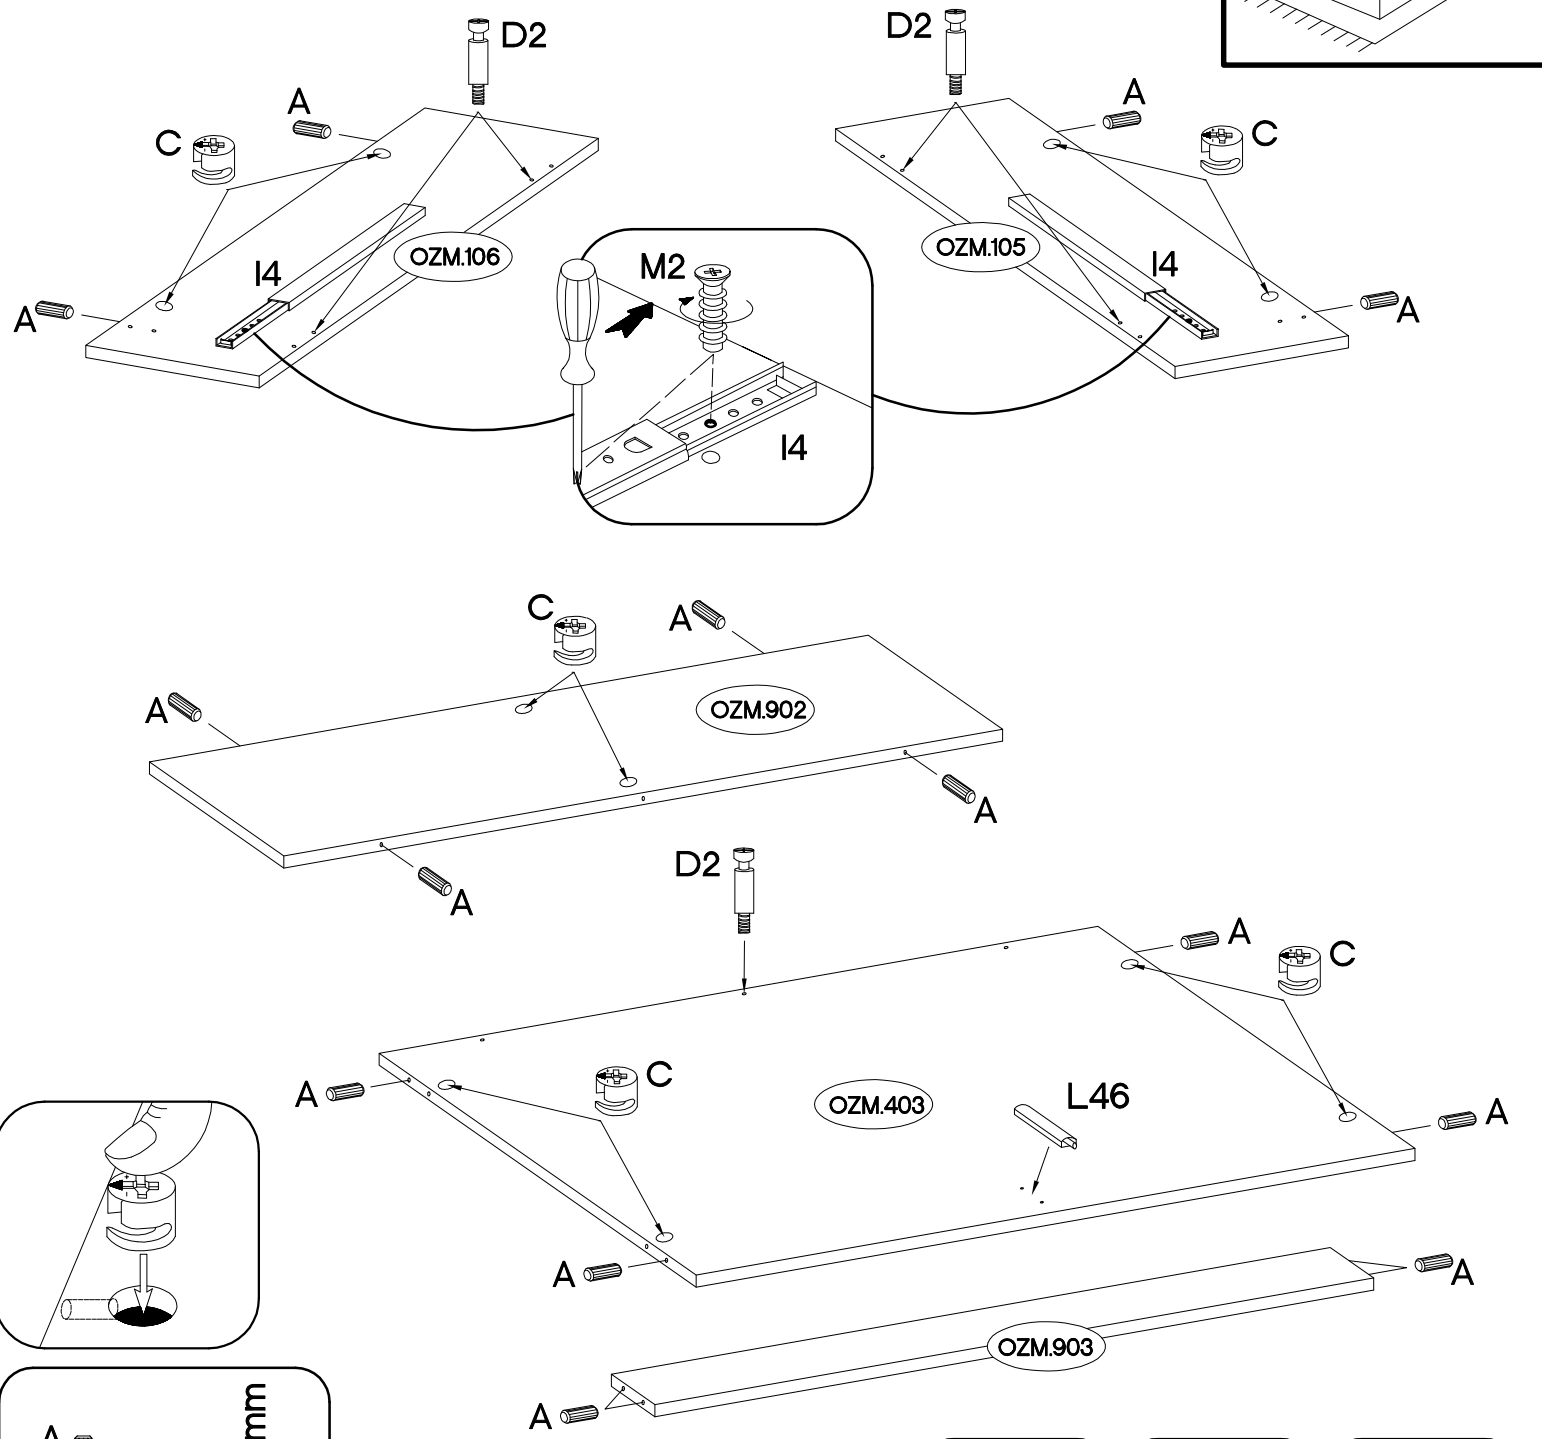

TYP 201

20

ISM-OZM-003

	Ersatzteil Nummer	Dimension
	OZM.105	233x548x16
	OZM.106	233x548x16
	OZM.202	1000x550x16
	OZM.403	966x512x16
	OZM.902	966x217x16
	OZM.903	966x70x16
	OZM.606	943x327x2,5
	WST.0183	330x100x12
	WST.0184	330x100x12
	WST.0337	932x100x12
	OZM.704	172x962x18

1

#12/10mm  C5 2	#8x30mm  A 4
---	---

2

#6x42mm  B2 2

3

L=20mm  D2 2
--

4

5

$\pm 8 \times 30 \text{mm}$  A	$\pm 15/12 \text{mm}$  C	L=20mm  D2	27/310mm  I4	$\pm 6,3 \times 13 \text{mm}$  M2	 L46	$\pm 3.5 \times 13 \text{mm}$  P5
16	10	5	1	4	1	2

7

8

9

10

5x15cm  SX16 2	L=93cm  SS5 2	M5,8x30mm  U16 4	4.0x30mm  R2 10	 O 1	14  E13 4
--	---	--	---	---	---

M4x9mm

U1

2