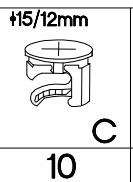

TYP 201

20

ISM-OZM-003

	Ersatzteil Nummer	Dimension
	OZM.105	233x548x16
	OZM.106	233x548x16
	OZM.202	1000x550x16
	OZM.403	966x512x16
	OZM.902	966x217x16
	OZM.903	966x70x16
	OZM.606	943x327x2,5
	WST.0183	330x100x12
	WST.0184	330x100x12
	WST.0337	932x100x12
	OZM.704	172x962x18

1

#12/10mm  C5 2	#8x30mm  A 4
---	---

2

#6x42mm  B2 2

3

L=20mm  D2 2
--

4

5

$\pm 8 \times 30 \text{mm}$  A	$\pm 15/12 \text{mm}$  C	L=20mm  D2	27/310mm  I4	$\pm 6,3 \times 13 \text{mm}$  M2	 L46	$\pm 3.5 \times 13 \text{mm}$  P5
16	10	5	1	4	1	2

7

8

9

10

5x15cm  SX16 2	L=93cm  SS5 2	M5,8x30mm  U16 4	4.0x30mm  R2 10	 O 1	14  E13 4
--	---	--	---	---	---

M4x9mm

U1

2