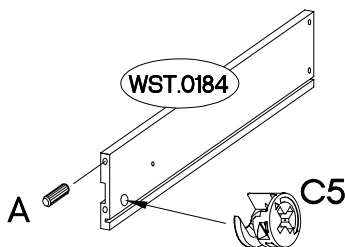

TYP 201

20

ISM-OZM-003

	Ersatzteil Nummer	Dimension
	OZM.105	233x548x16
	OZM.106	233x548x16
	OZM.202	1000x550x16
	OZM.403	966x512x16
	OZM.902	966x217x16
	OZM.903	966x70x16
	OZM.606	943x327x2,5
	WST.0183	330x100x12
	WST.0184	330x100x12
	WST.0337	932x100x12
	OZM.704	172x962x18

1

#12/10mm  C5 2	#8x30mm  A 4
---	---

2

#6x42mm  B2 2

3

L=20mm  D2 2
--

4

5

$\pm 8 \times 30 \text{mm}$  A	$\pm 15/12 \text{mm}$  C	L=20mm  D2	27/310mm  I4	$\pm 6,3 \times 13 \text{mm}$  M2	 L46	$\pm 3.5 \times 13 \text{mm}$  P5
16	10	5	1	4	1	2

7

8

9

10

5x15cm  SX16 2	L=93cm  SS5 2	M5,8x30mm  U16 4	4.0x30mm  R2 10	 O 1	14  E13 4
--	---	--	---	---	---

M4x9mm

U1

2