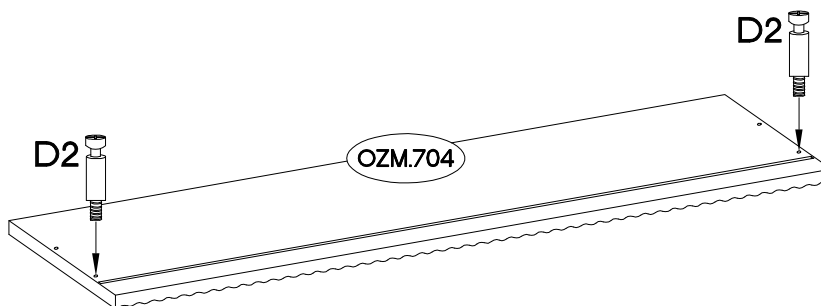

TYP 201

20

ISM-OZM-003

	Ersatzteil Nummer	Dimension
	OZM.105	233x548x16
	OZM.106	233x548x16
	OZM.202	1000x550x16
	OZM.403	966x512x16
	OZM.902	966x217x16
	OZM.903	966x70x16
	OZM.606	943x327x2,5
	WST.0183	330x100x12
	WST.0184	330x100x12
	WST.0337	932x100x12
	OZM.704	172x962x18

1

#12/10mm  C5 2	#8x30mm  A 4
---	---

2

#6x42mm  B2 2

3

L=20mm  D2 2
--

4

5

$\pm 8 \times 30 \text{mm}$  A	$\pm 15/12 \text{mm}$  C	L=20mm  D2	27/310mm  I4	$\pm 6,3 \times 13 \text{mm}$  M2	 L46	$\pm 3.5 \times 13 \text{mm}$  P5
16	10	5	1	4	1	2

7

8

9

10

5x15cm  SX16 2	L=93cm  SS5 2	M5,8x30mm  U16 4	4.0x30mm  R2 10	 O 1	14  E13 4
--	---	--	---	---	---