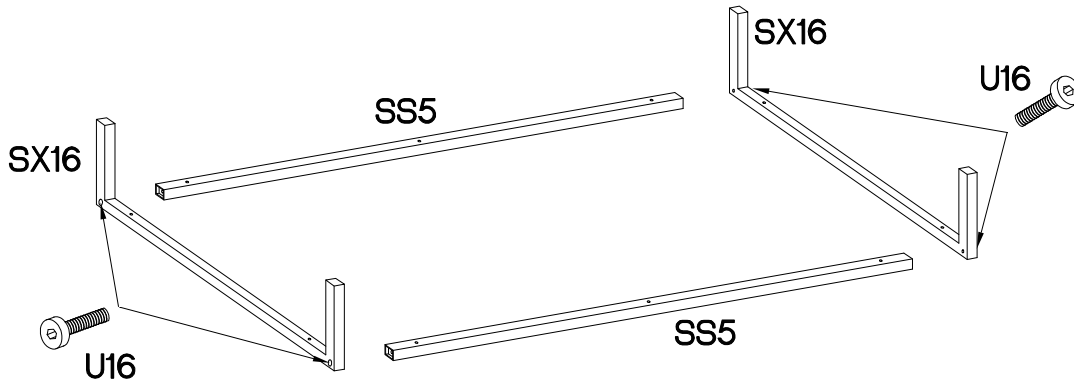

TYP 201

20

ISM-OZM-003

	Ersatzteil Nummer	Dimension
	OZM.105	233x548x16
	OZM.106	233x548x16
	OZM.202	1000x550x16
	OZM.403	966x512x16
	OZM.902	966x217x16
	OZM.903	966x70x16
	OZM.606	943x327x2,5
	WST.0183	330x100x12
	WST.0184	330x100x12
	WST.0337	932x100x12
	OZM.704	172x962x18

1

#12/10mm  C5 2	#8x30mm  A 4
---	---

2

#6x42mm  B2 2

3

L=20mm  D2 2
--

4

5

$\pm 8 \times 30 \text{mm}$  A	$\pm 15/12 \text{mm}$  C	L=20mm  D2	27/310mm  I4	$\pm 6,3 \times 13 \text{mm}$  M2	 L46	$\pm 3.5 \times 13 \text{mm}$  P5
16	10	5	1	4	1	2

7

8

9

10

5x15cm  SX16 2	L=93cm  SS5 2	M5,8x30mm  U16 4	4.0x30mm  R2 10	 O 1	14  E13 4
--	---	--	---	---	---

M4x9mm

U1

2