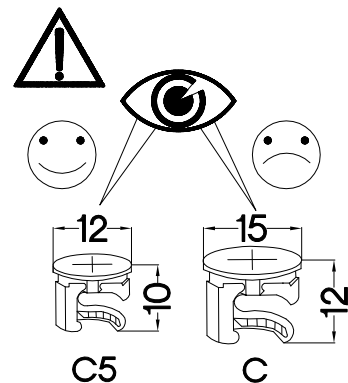

TYP 201

20

ISM-OZM-003

	Ersatzteil Nummer	Dimension
	OZM.105	233x548x16
	OZM.106	233x548x16
	OZM.202	1000x550x16
	OZM.403	966x512x16
	OZM.902	966x217x16
	OZM.903	966x70x16
	OZM.606	943x327x2,5
	WST.0183	330x100x12
	WST.0184	330x100x12
	WST.0337	932x100x12
	OZM.704	172x962x18

1

#12/10mm  C5 2	#8x30mm  A 4
---	---

2

#6x42mm  B2 2

3

L=20mm  D2 2
--

4

5

$\pm 8 \times 30 \text{mm}$  A	$\pm 15/12 \text{mm}$  C	L=20mm  D2	27/310mm  I4	$\pm 6,3 \times 13 \text{mm}$  M2	 L46	$\pm 3.5 \times 13 \text{mm}$  P5
16	10	5	1	4	1	2

7

8

9

10

5x15cm  SX16 2	L=93cm  SS5 2	M5,8x30mm  U16 4	4.0x30mm  R2 10	 O 1	14  E13 4
--	---	--	---	---	---

M4x9mm

U1

2