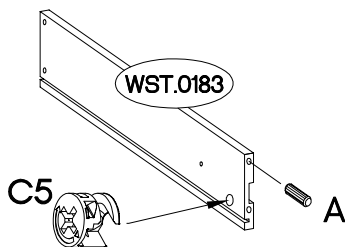

TYP 201

20

ISM-OZM-003

	Ersatzteil Nummer	Dimension
	OZM.105	233x548x16
	OZM.106	233x548x16
	OZM.202	1000x550x16
	OZM.403	966x512x16
	OZM.902	966x217x16
	OZM.903	966x70x16
	OZM.606	943x327x2,5
	WST.0183	330x100x12
	WST.0184	330x100x12
	WST.0337	932x100x12
	OZM.704	172x962x18

1

#12/10mm  C5 2	#8x30mm  A 4
---	---

2

#6x42mm  B2 2

3

L=20mm  D2 2
--

4

5

$\pm 8 \times 30 \text{mm}$  A	$\pm 15/12 \text{mm}$  C	L=20mm  D2	27/310mm  I4	$\pm 6,3 \times 13 \text{mm}$  M2	 L46	$\pm 3.5 \times 13 \text{mm}$  P5
16	10	5	1	4	1	2

7

8

9

10

5x15cm  SX16 2	L=93cm  SS5 2	M5,8x30mm  U16 4	4.0x30mm  R2 10	 O 1	14  E13 4
--	---	--	---	---	---