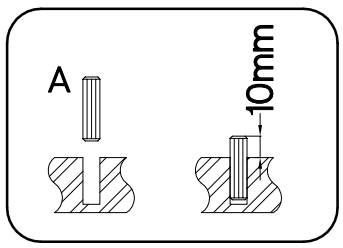

TYP 201

20

ISM-OZM-003

	Ersatzteil Nummer	Dimension
	OZM.105	233x548x16
	OZM.106	233x548x16
	OZM.202	1000x550x16
	OZM.403	966x512x16
	OZM.902	966x217x16
	OZM.903	966x70x16
	OZM.606	943x327x2,5
	WST.0183	330x100x12
	WST.0184	330x100x12
	WST.0337	932x100x12
	OZM.704	172x962x18

1

#12/10mm  C5 2	#8x30mm  A 4
---	---

2

#6x42mm  B2 2

3

L=20mm  D2 2
--

4

5

$\pm 8 \times 30 \text{mm}$  A	$\pm 15/12 \text{mm}$  C	L=20mm  D2	27/310mm  I4	$\pm 6,3 \times 13 \text{mm}$  M2	 L46	$\pm 3.5 \times 13 \text{mm}$  P5
16	10	5	1	4	1	2

7

8

9

10

5x15cm  SX16 2	L=93cm  SS5 2	M5,8x30mm  U16 4	4.0x30mm  R2 10	 O 1	14  E13 4
--	---	--	---	---	---