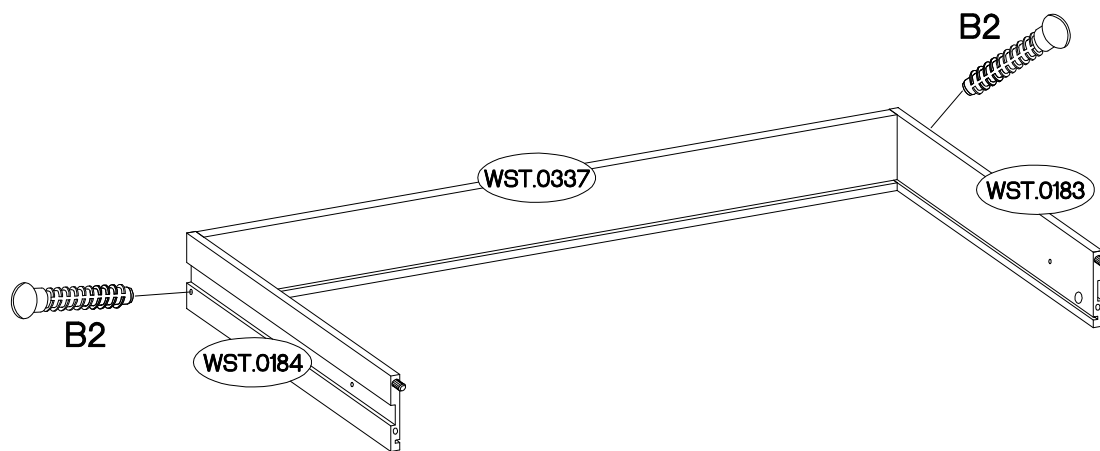

TYP 201

20

ISM-OZM-003

	Ersatzteil Nummer	Dimension
	OZM.105	233x548x16
	OZM.106	233x548x16
	OZM.202	1000x550x16
	OZM.403	966x512x16
	OZM.902	966x217x16
	OZM.903	966x70x16
	OZM.606	943x327x2,5
	WST.0183	330x100x12
	WST.0184	330x100x12
	WST.0337	932x100x12
	OZM.704	172x962x18

1

#12/10mm  C5 2	#8x30mm  A 4
---	---

2

#6x42mm  B2 2

3

L=20mm  D2 2
--

4

5

$\pm 8 \times 30 \text{mm}$  A	$\pm 15/12 \text{mm}$  C	L=20mm  D2	27/310mm  I4	$\pm 6,3 \times 13 \text{mm}$  M2	 L46	$\pm 3.5 \times 13 \text{mm}$  P5
16	10	5	1	4	1	2

7

8

9

10

5x15cm  SX16 2	L=93cm  SS5 2	M5,8x30mm  U16 4	4.0x30mm  R2 10	 O 1	14  E13 4
--	---	--	---	---	---

M4x9mm

U1

2