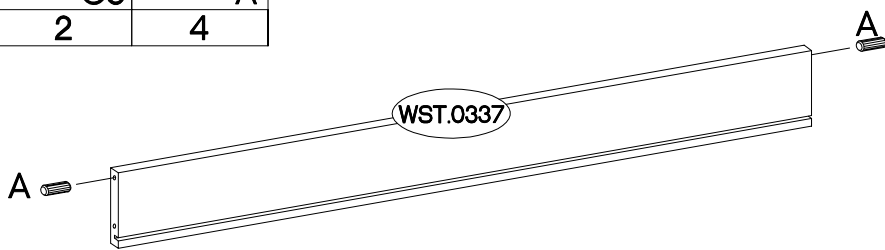

TYP 201

20

ISM-OZM-003

	Ersatzteil Nummer	Dimension
	OZM.105	233x548x16
	OZM.106	233x548x16
	OZM.202	1000x550x16
	OZM.403	966x512x16
	OZM.902	966x217x16
	OZM.903	966x70x16
	OZM.606	943x327x2,5
	WST.0183	330x100x12
	WST.0184	330x100x12
	WST.0337	932x100x12
	OZM.704	172x962x18

1

#12/10mm  C5 2	#8x30mm  A 4
---	---

2

#6x42mm  B2 2

3

L=20mm  D2 2
--

4

5

$\pm 8 \times 30 \text{mm}$  A	$\pm 15/12 \text{mm}$  C	L=20mm  D2	27/310mm  I4	$\pm 6,3 \times 13 \text{mm}$  M2	 L46	$\pm 3.5 \times 13 \text{mm}$  P5
16	10	5	1	4	1	2

7

8

9

10

5x15cm  SX16 2	L=93cm  SS5 2	M5,8x30mm  U16 4	4.0x30mm  R2 10	 O 1	14  E13 4
--	---	--	---	---	---