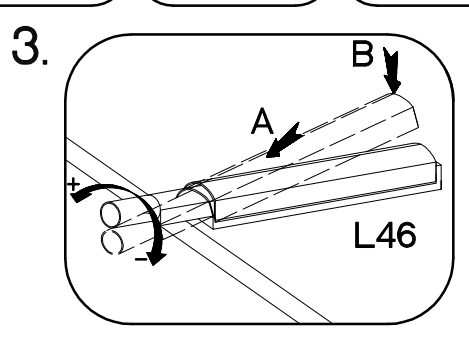

TYP 201

20

ISM-OZM-003

	Ersatzteil Nummer	Dimension
	OZM.105	233x548x16
	OZM.106	233x548x16
	OZM.202	1000x550x16
	OZM.403	966x512x16
	OZM.902	966x217x16
	OZM.903	966x70x16
	OZM.606	943x327x2,5
	WST.0183	330x100x12
	WST.0184	330x100x12
	WST.0337	932x100x12
	OZM.704	172x962x18

1

#12/10mm  C5 2	#8x30mm  A 4
---	---

2

#6x42mm  B2 2

3

L=20mm  D2 2
--

4

5

$\pm 8 \times 30 \text{mm}$  A	$\pm 15/12 \text{mm}$  C	L=20mm  D2	27/310mm  I4	$\pm 6,3 \times 13 \text{mm}$  M2	 L46	$\pm 3.5 \times 13 \text{mm}$  P5
16	10	5	1	4	1	2

7

8

9

10

5x15cm  SX16 2	L=93cm  SS5 2	M5,8x30mm  U16 4	4.0x30mm  R2 10	 O 1	14  E13 4
--	---	--	---	---	---