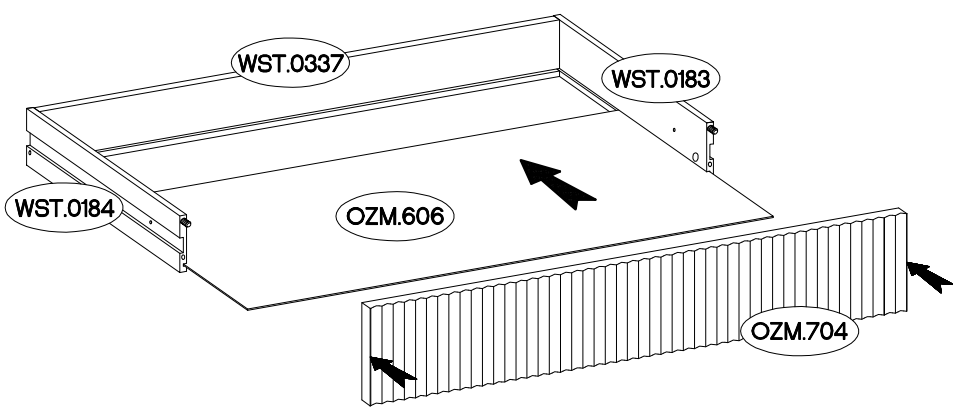

TYP 201

20

ISM-OZM-003

	Ersatzteil Nummer	Dimension
	OZM.105	233x548x16
	OZM.106	233x548x16
	OZM.202	1000x550x16
	OZM.403	966x512x16
	OZM.902	966x217x16
	OZM.903	966x70x16
	OZM.606	943x327x2,5
	WST.0183	330x100x12
	WST.0184	330x100x12
	WST.0337	932x100x12
	OZM.704	172x962x18

1

#12/10mm  C5 2	#8x30mm  A 4
---	---

2

#6x42mm  B2 2

3

L=20mm  D2 2
--

4

5

$\pm 8 \times 30 \text{mm}$  A	$\pm 15/12 \text{mm}$  C	L=20mm  D2	27/310mm  I4	$\pm 6,3 \times 13 \text{mm}$  M2	 L46	$\pm 3.5 \times 13 \text{mm}$  P5
16	10	5	1	4	1	2

7

8

9

10

5x15cm  SX16 2	L=93cm  SS5 2	M5,8x30mm  U16 4	4.0x30mm  R2 10	 O 1	14  E13 4
--	---	--	---	---	---