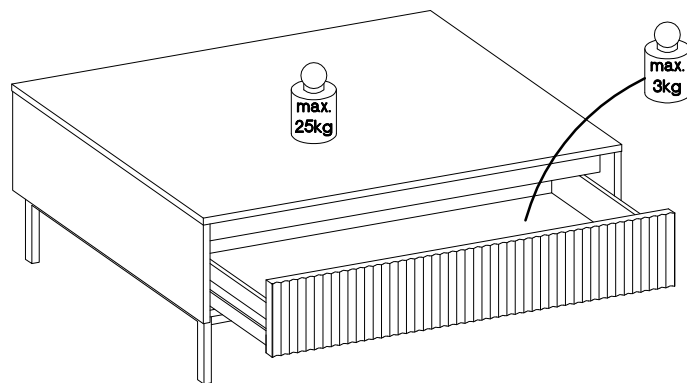

TYP 201

20

ISM-OZM-003

	Ersatzteil Nummer	Dimension
	OZM.105	233x548x16
	OZM.106	233x548x16
	OZM.202	1000x550x16
	OZM.403	966x512x16
	OZM.902	966x217x16
	OZM.903	966x70x16
	OZM.606	943x327x2,5
	WST.0183	330x100x12
	WST.0184	330x100x12
	WST.0337	932x100x12
	OZM.704	172x962x18

1

#12/10mm  C5 2	#8x30mm  A 4
---	---

2

#6x42mm  B2 2

3

L=20mm  D2 2
--

4

5

$\pm 8 \times 30 \text{mm}$  A	$\pm 15/12 \text{mm}$  C	L=20mm  D2	27/310mm  I4	$\pm 6,3 \times 13 \text{mm}$  M2	 L46	$\pm 3.5 \times 13 \text{mm}$  P5
16	10	5	1	4	1	2

7

8

9

10

5x15cm  SX16 2	L=93cm  SS5 2	M5,8x30mm  U16 4	4.0x30mm  R2 10	 O 1	14  E13 4
--	---	--	---	---	---