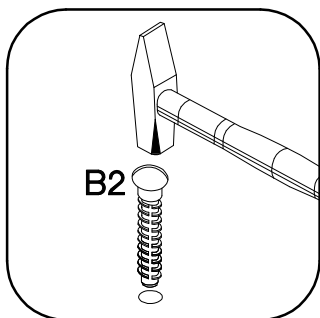

TYP 201

20

ISM-OZM-003

	Ersatzteil Nummer	Dimension
	OZM.105	233x548x16
	OZM.106	233x548x16
	OZM.202	1000x550x16
	OZM.403	966x512x16
	OZM.902	966x217x16
	OZM.903	966x70x16
	OZM.606	943x327x2,5
	WST.0183	330x100x12
	WST.0184	330x100x12
	WST.0337	932x100x12
	OZM.704	172x962x18

1

#12/10mm  C5 2	#8x30mm  A 4
---	---

2

#6x42mm  B2 2

3

L=20mm  D2 2
--

4

5

$\pm 8 \times 30 \text{mm}$  A	$\pm 15/12 \text{mm}$  C	L=20mm  D2	27/310mm  I4	$\pm 6,3 \times 13 \text{mm}$  M2	 L46	$\pm 3.5 \times 13 \text{mm}$  P5
16	10	5	1	4	1	2

7

8

9

10

5x15cm  SX16 2	L=93cm  SS5 2	M5,8x30mm  U16 4	4.0x30mm  R2 10	 O 1	14  E13 4
--	---	--	---	---	---

M4x9mm

U1

2