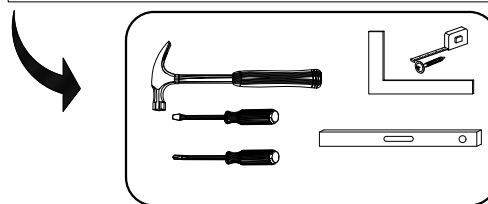

# CALABRINI KOMODA K2D

**PL > INSTRUKCJA MONTAŻU**  
**D > MONTAGEANLEITUNG**  
**GB > ASSEMBLY INSTRUCTIONS**

Czas montażu  
 Montagezeit  
 Time to assemble

Tools required

Werkzeuge erforderlich