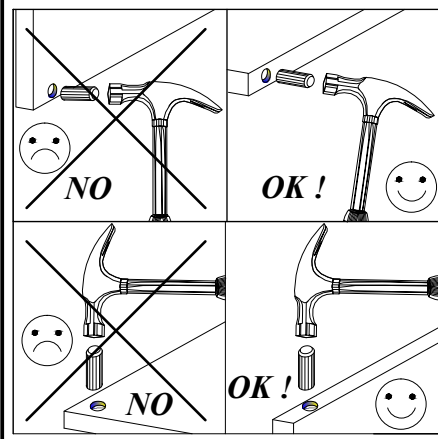

LIDO - SZ 3 D 2 SZ

WSKAZOWKA DOTYCZACA PIELEGNACJI !PROSZE CZYSZCICYLKO SUCHALUB LEKKO WILGOTNA SZMATKA DO KURZUNIE UZYWAC ZADNYCH SRODKOW SZORSTKICH !

PLEASE CLEAN ONLY DRY OR LIGHTLY HUMID WITH DUSTER. NOT TO USE OF NO ROUGH CENTRES

SZANOWNY KLIENCIE, JEŚLI PODCZAS MONTAŻU STWIERDZIS USZKODZENIE LUB BRAK CZĘŚCI, PROSZE PODAJ JEJ KOD ALFANUMERYCZNY LUB ZAZNACZ JĄ NA INSTRUKCJI MONTAŻU I PRZEŚLIJ WRAZ Z PROTOKOŁEM REKLAMACYJNYM

DEAR CUSTOMER, SHOULD THERE BE ANY PLECE MISSING OR DAMAGED, KINDLY MARK THIS PIECE CLEARLY ON THE ATTACHED ASSEMBLY INSTRUCTIONS AND RETURN THEM TO US.

 D 67	 G 10	 X 36	 A 36	 B 36	 H 36	 S1 ~80	 F 5	 I 8	 S3 8	 L 9

 S 2	 L-400 2	 R 2	 Z 9	 V 6	 N2 2
 U 1	 H1 1	 X1 2	 L-861 1		

No.	Stc.	L	W	T
1	1	1368	580	16
2	1	1368	580	16
3	1	2000	600	16
4	1	2000	600	16
5	1	1908	580	16
6	1	868	580	16
7	2	484	560	16
8	1	484	580	16
9	1	1368	60	16
10	1	368	580	16
11	1	400	580	16
12	1	868	150	16
13	2	1940	441	3
14	1	1940	500	3
15	2	1990	496	16
16	2	417	325	3
17	1	1530	396	16
18	2	200	396	16
19	2	150	410	16
20	2	150	410	16
21	2	310	130	16