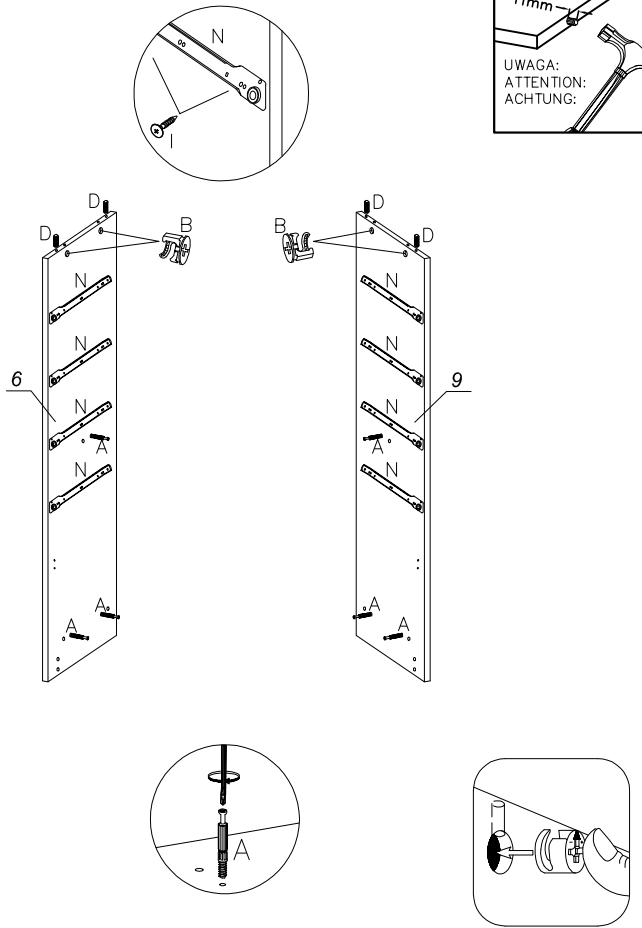

TENUS — K5SZ

1