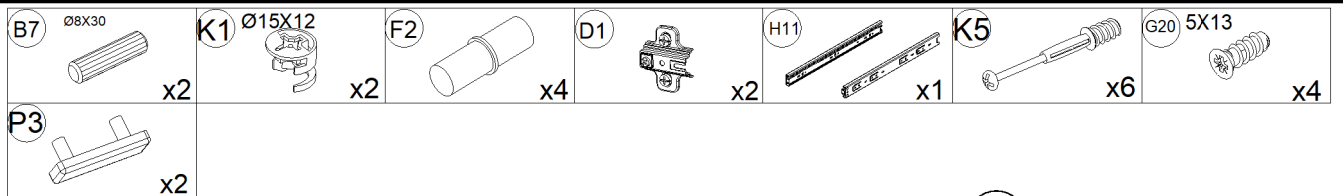

NERO 04

REGAŁ 80

01

02

03

04

05

x2

06

07

08

09

B7 Ø8X30 x16	K1 Ø15X12 x8	G20 5X13 x8	H11 x2
--------------------	--------------------	-------------------	-----------

x4

10

K5 x8	G8 x2	E18 x2	x2
----------	----------	-----------	----