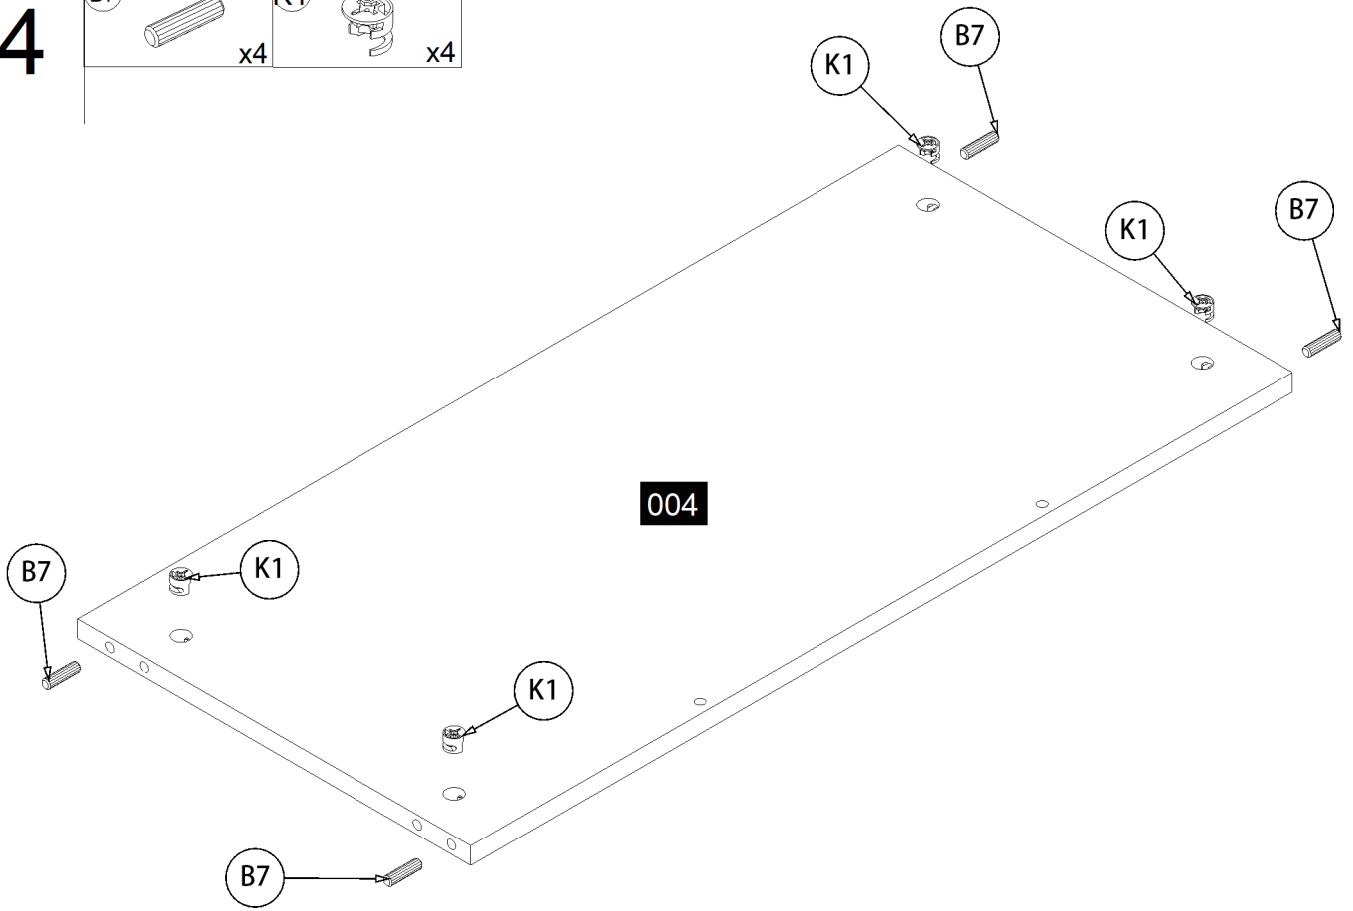

NERO 04

REGAŁ 80

01

02

03

04

05

x2

06

07

08

09

B7 Ø8X30 x16	K1 Ø15X12 x8	G20 5X13 x8	H11 x2
--------------------	--------------------	-------------------	-----------

x4

10

K5 x8	G8 x2	E18 x2	x2
----------	----------	-----------	----

x2

x2

11

12

13

14

15

16