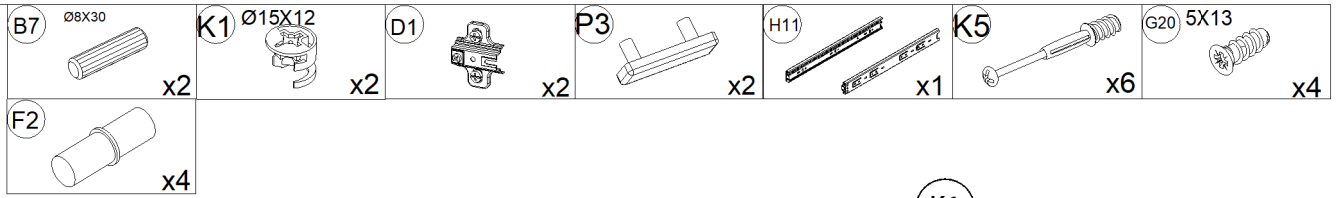

NERO 04

REGAŁ 80

01

02

03

04

05

x2

06

07

08

09

B7 Ø8X30 x16	K1 Ø15X12 x8	G20 5X13 x8	H11 x2
--------------------	--------------------	-------------------	-----------

x4

10

K5 x8	G8 x2	E18 x2	x2
----------	----------	-----------	----