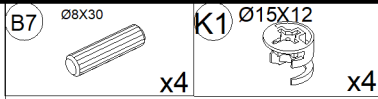

NERO 04

REGAŁ 80

01

02

03

04

05

x2

06

07

08

09

B7 Ø8X30 x16	K1 Ø15X12 x8	G20 5X13 x8	H11 x2
--------------------	--------------------	-------------------	-----------

x4

10

K5 x8	G8 x2	E18 x2	x2
----------	----------	-----------	----