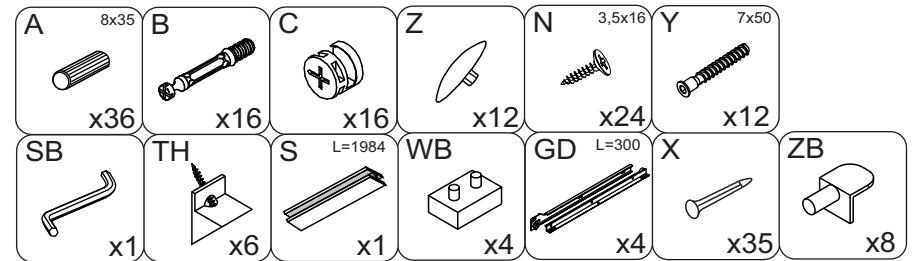

## Regał 2 szuf

- |   |                                     |
|---|-------------------------------------|
| <b>(D)</b> Montageanleitung             | <b>(GB)</b> Assembly instructions   |
| <b>(FR)</b> Notice de montage           | <b>(IT)</b> Istruzioni di montaggio |
| <b>(NL)</b> Handleiding voor de montage | <b>(PL)</b> Instrukcja montażu      |
| <b>(CZ)</b> Montážní návod              | <b>(SK)</b> Návod na montáž         |
| <b>(HU)</b> Szerelési útmutató          | <b>(RO)</b> Instrucțiuni de montaj  |
| <b>(TR)</b> Montaj talimatı             | <b>(RU)</b> ИНСТРУКЦИЯ ПО МОНТАЖУ   |

2 - 2,5

1

2

**3****5****6****4**

WB

x4

7

Y