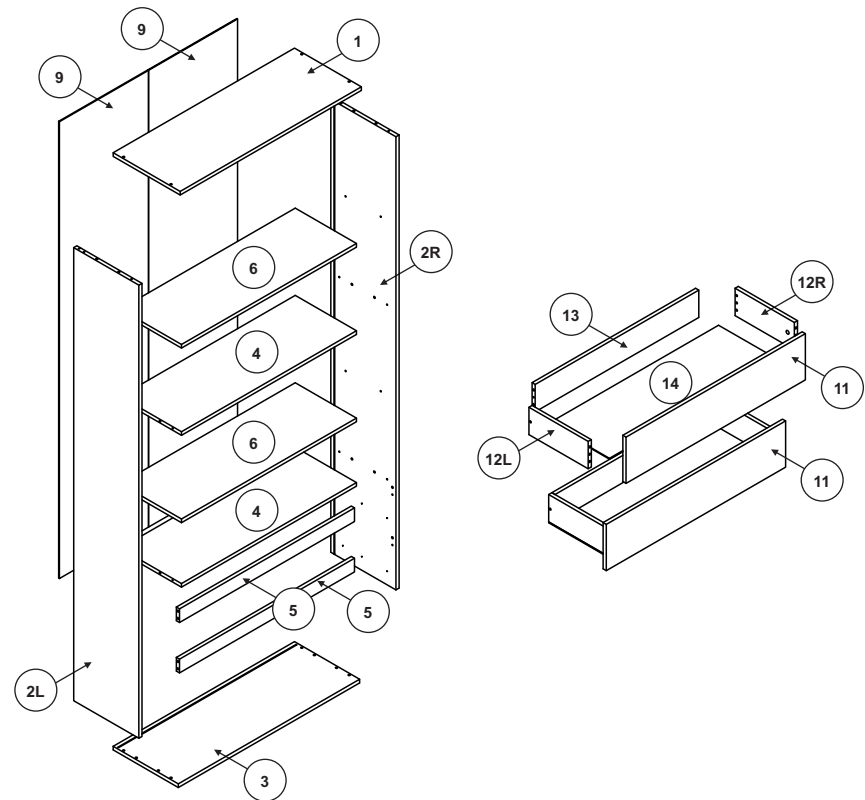

## Regał 2 szuf

- |   |                                     |
|---|-------------------------------------|
| <b>(D)</b> Montageanleitung             | <b>(GB)</b> Assembly instructions   |
| <b>(FR)</b> Notice de montage           | <b>(IT)</b> Istruzioni di montaggio |
| <b>(NL)</b> Handleiding voor de montage | <b>(PL)</b> Instrukcja montażu      |
| <b>(CZ)</b> Montážní návod              | <b>(SK)</b> Návod na montáž         |
| <b>(HU)</b> Szerelési útmutató          | <b>(RO)</b> Instrucțiuni de montaj  |
| <b>(TR)</b> Montaj talimatı             | <b>(RU)</b> ИНСТРУКЦИЯ ПО МОНТАЖУ   |

2 - 2,5

1

2

**3****5****6****4**

WB

x4

7

Y

7x50

x4

9

S

L=1984

x1

8

TH