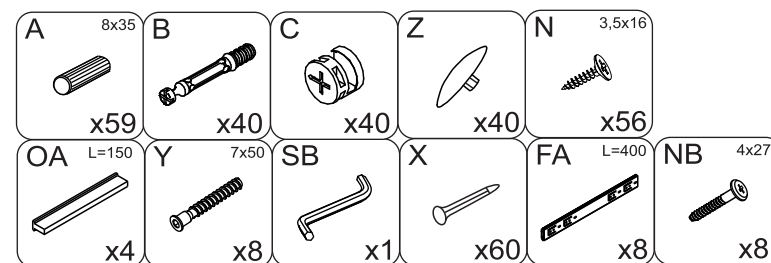

REST R04

Komoda 4 szuf.

- | | |
|---|-------------------------------------|
| (D) Montageanleitung | (GB) Assembly instructions |
| (FR) Notice de montage | (IT) Istruzioni di montaggio |
| (NL) Handleiding voor de montage | (PL) Instrukcja montażu |
| (CZ) Montážní návod | (SK) Návod na montáž |
| (HU) Szerelési útmutató | (RO) Instrucțiuni de montaj |
| (TR) Montaj talimatı | (RU) ИНСТРУКЦИЯ ПО МОНТАЖУ |

2 - 2,5

1

2

FA L=400
x8

3

N 3,5x16 x16
A 8x35 x4
B x6
FA L=400 x4

5

N 3,5x16 x16
A 8x35 x4
B x10
FA L=400 x4

4

A 8x35 x19
B x8

6

7

9

8

10

A=B