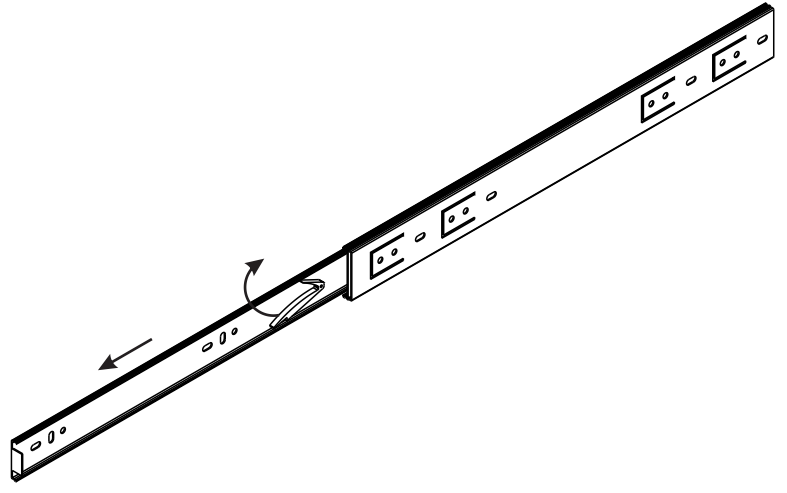

REST R04

Komoda 4 szuf.

- | | |
|---|-------------------------------------|
| (D) Montageanleitung | (GB) Assembly instructions |
| (FR) Notice de montage | (IT) Istruzioni di montaggio |
| (NL) Handleiding voor de montage | (PL) Instrukcja montażu |
| (CZ) Montážní návod | (SK) Návod na montáž |
| (HU) Szerelési útmutató | (RO) Instrucțiuni de montaj |
| (TR) Montaj talimatı | (RU) ИНСТРУКЦИЯ ПО МОНТАЖУ |

2 - 2,5

1

2

FA L=400
x8

3

N 3,5x16 x16
A 8x35 x4
B x6
FA L=400 x4

5

N 3,5x16 x16
A 8x35 x4
B x10
FA L=400 x4