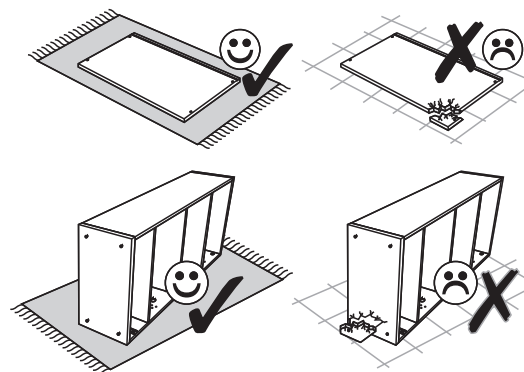

REST R04

Komoda 4 szuf.

- | | |
|---|-------------------------------------|
| (D) Montageanleitung | (GB) Assembly instructions |
| (FR) Notice de montage | (IT) Istruzioni di montaggio |
| (NL) Handleiding voor de montage | (PL) Instrukcja montażu |
| (CZ) Montážní návod | (SK) Návod na montáž |
| (HU) Szerelési útmutató | (RO) Instrucțiuni de montaj |
| (TR) Montaj talimatı | (RU) ИНСТРУКЦИЯ ПО МОНТАЖУ |

2 - 2,5

1

2

FA L=400
x8

3

N 3,5x16 x16
A 8x35 x4
B x6
FA L=400 x4

5

N 3,5x16 x16
A 8x35 x4
B x10
FA L=400 x4

4

A 8x35 x19
B x8

6

7

9

8

10

A=B