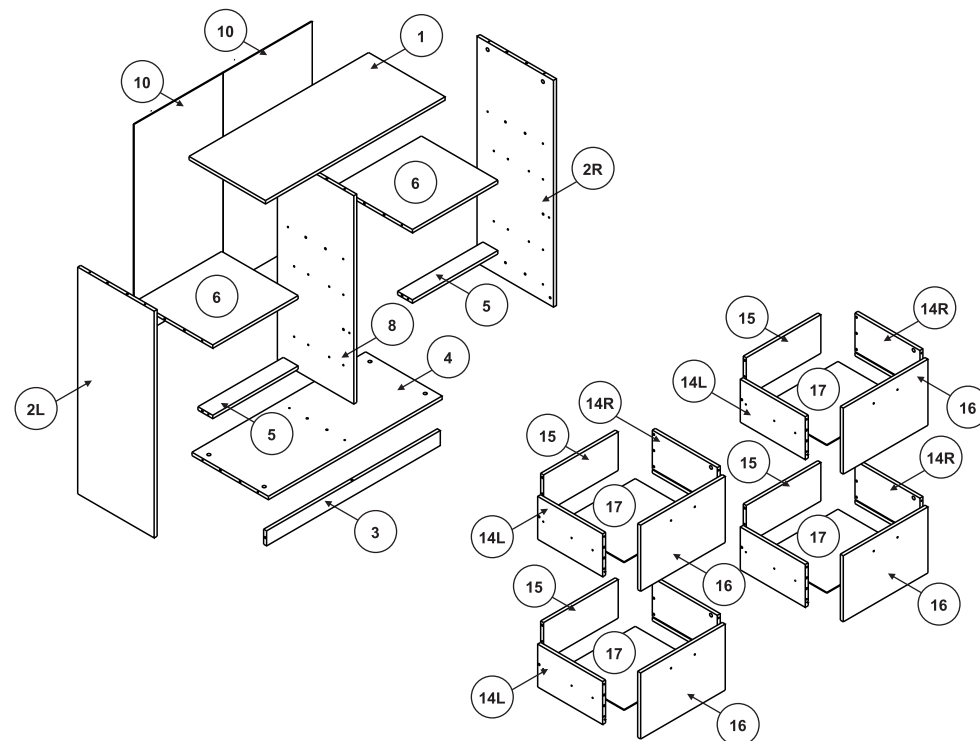

REST R04

Komoda 4 szuf.

- | | |
|---|-------------------------------------|
| (D) Montageanleitung | (GB) Assembly instructions |
| (FR) Notice de montage | (IT) Istruzioni di montaggio |
| (NL) Handleiding voor de montage | (PL) Instrukcja montażu |
| (CZ) Montážní návod | (SK) Návod na montáž |
| (HU) Szerelési útmutató | (RO) Instrucțiuni de montaj |
| (TR) Montaj talimatı | (RU) ИНСТРУКЦИЯ ПО МОНТАЖУ |

2 - 2,5

1

2

FA L=400
x8

3

N 3,5x16 x16
A 8x35 x4
B x6
FA L=400 x4

5

N 3,5x16 x16
A 8x35 x4
B x10
FA L=400 x4

4

A 8x35 x19
B x8

6

7

9

8

10

A=B

x4

11

12

x4

13