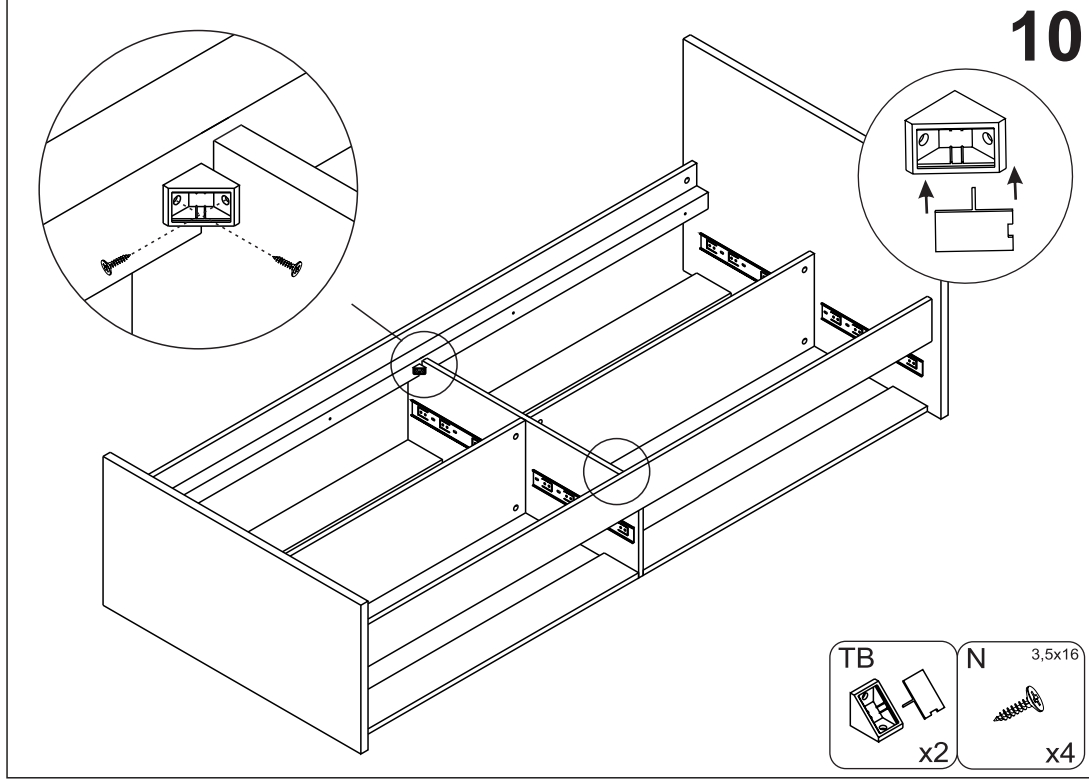

REST R05

Łóżko z szufladami

A 8x35 x48	B x20	C x28	Z x28	N 3,5x16 x40	AC 8x66 x6	TB x2	Y 7x50 x8
OA L=150 x4	WA x4	SB x1	X x40	FB L=350 x8	NB 4x27 x8	BA x4	HD M6x45 x8

- | | |
|---|-------------------------------------|
| (D) Montageanleitung | (GB) Assembly instructions |
| (FR) Notice de montage | (IT) Istruzioni di montaggio |
| (NL) Handleiding voor de montage | (PL) Instrukcja montażu |
| (CZ) Montážní návod | (SK) Návod na montáž |
| (HU) Szerelési útmutató | (RO) Instrucțiuni de montaj |
| (TR) Montaj talimatı | (RU) ИНСТРУКЦИЯ ПО МОНТАЖУ |

3 - 3,5

1

2

FB L=350
x8

3

FB L=350 x4
N 3,5x16 x16

5

N 3,5x16 x16
B x12
FB L=350 x4

4

6

A 8x35 x12
WA x4

11

OA L=150 x4
NB 4x27 x8
C x8
X x40
A 8x35 x32
B x8
Y 7x50 x8
SB x1

x4

A=B

12

N 3.5x16 x24
FB L=350 x8

x4

13

Z C

14

1