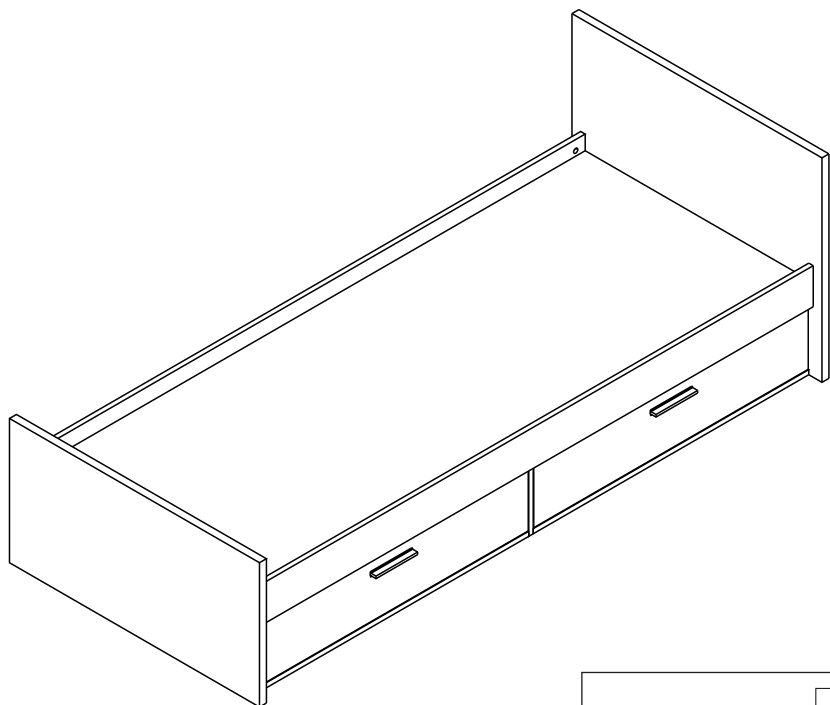

REST R05

Łóżko z szufladami

A 8x35 x48	B x20	C x28	Z x28	N 3,5x16 x40	AC 8x66 x6	TB x2	Y 7x50 x8
OA L=150 x4	WA x4	SB x1	X x40	FB L=350 x8	NB 4x27 x8	BA x4	HD M6x45 x8

- | | |
|---|-------------------------------------|
| (D) Montageanleitung | (GB) Assembly instructions |
| (FR) Notice de montage | (IT) Istruzioni di montaggio |
| (NL) Handleiding voor de montage | (PL) Instrukcja montażu |
| (CZ) Montážní návod | (SK) Návod na montáž |
| (HU) Szerelési útmutató | (RO) Instrucțiuni de montaj |
| (TR) Montaj talimatı | (RU) ИНСТРУКЦИЯ ПО МОНТАЖУ |

3 - 3,5

1

2

FB L=350
x8

3

FB L=350 x4
N 3,5x16 x16

5

N 3,5x16 x16
B x12
FB L=350 x4

N 3.5x16 x24
FB L=350 x8

x4

13

Z C

14

1