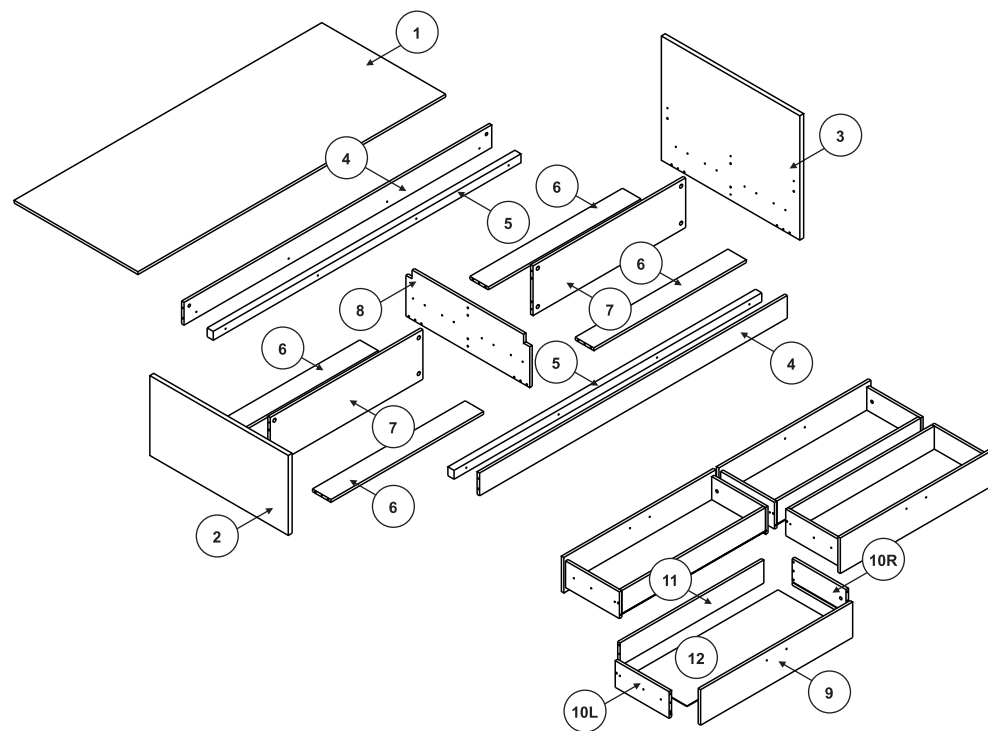

REST R05

Łóżko z szufladami

A 8x35 x48	B x20	C x28	Z x28	N 3,5x16 x40	AC 8x66 x6	TB x2	Y 7x50 x8
OA L=150 x4	WA x4	SB x1	X x40	FB L=350 x8	NB 4x27 x8	BA x4	HD M6x45 x8

- | | |
|---|-------------------------------------|
| (D) Montageanleitung | (GB) Assembly instructions |
| (FR) Notice de montage | (IT) Istruzioni di montaggio |
| (NL) Handleiding voor de montage | (PL) Instrukcja montażu |
| (CZ) Montážní návod | (SK) Návod na montáž |
| (HU) Szerelési útmutató | (RO) Instrucțiuni de montaj |
| (TR) Montaj talimatı | (RU) ИНСТРУКЦИЯ ПО МОНТАЖУ |

3 - 3,5

1

2

FB L=350
x8

3

FB L=350 x4
N 3,5x16 x16

5

N 3,5x16 x16
B x12
FB L=350 x4

4

6

A 8x35 x12
WA x4

11

OA L=150 x4
NB 4x27 x8
C x8
X x40
A 8x35 x32
B x8
Y 7x50 x8
SB x1

x4

A=B

12

N 3.5x16 x24
FB L=350 x8

x4

13

Z C

14

1