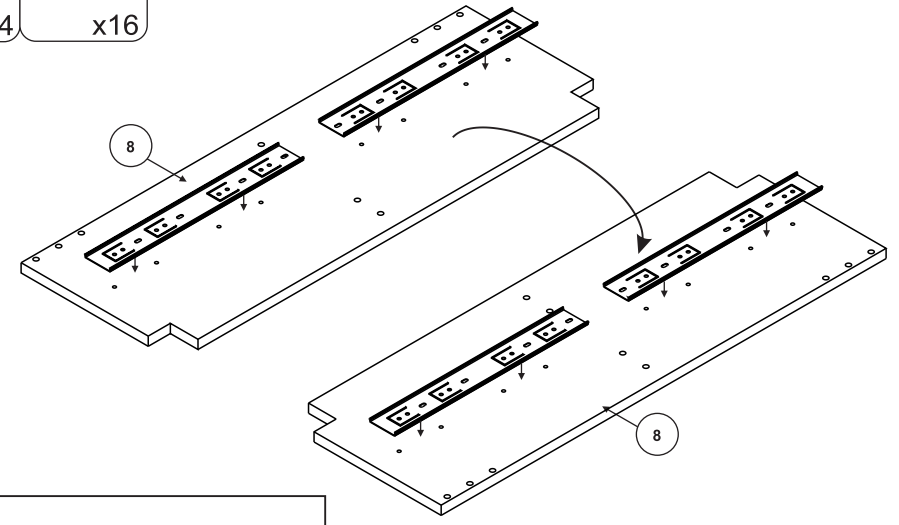

REST R05

Łóżko z szufladami

A 8x35 x48	B x20	C x28	Z x28	N 3,5x16 x40	AC 8x66 x6	TB x2	Y 7x50 x8
OA L=150 x4	WA x4	SB x1	X x40	FB L=350 x8	NB 4x27 x8	BA x4	HD M6x45 x8

- | | |
|---|-------------------------------------|
| (D) Montageanleitung | (GB) Assembly instructions |
| (FR) Notice de montage | (IT) Istruzioni di montaggio |
| (NL) Handleiding voor de montage | (PL) Instrukcja montażu |
| (CZ) Montážní návod | (SK) Návod na montáž |
| (HU) Szerelési útmutató | (RO) Instrucțiuni de montaj |
| (TR) Montaj talimatı | (RU) ИНСТРУКЦИЯ ПО МОНТАЖУ |

3 - 3,5

1

2

FB L=350
x8

3

FB L=350 x4
N 3,5x16 x16

5

N 3,5x16 x16
B x12
FB L=350 x4

4

6

A 8x35 x12
WA x4

11

OA L=150 x4
NB 4x27 x8
C x8
X x40
A 8x35 x32
B x8
Y 7x50 x8
SB x1

x4

A=B

12

N 3.5x16 x24
FB L=350 x8

x4

13

Z C

14

1