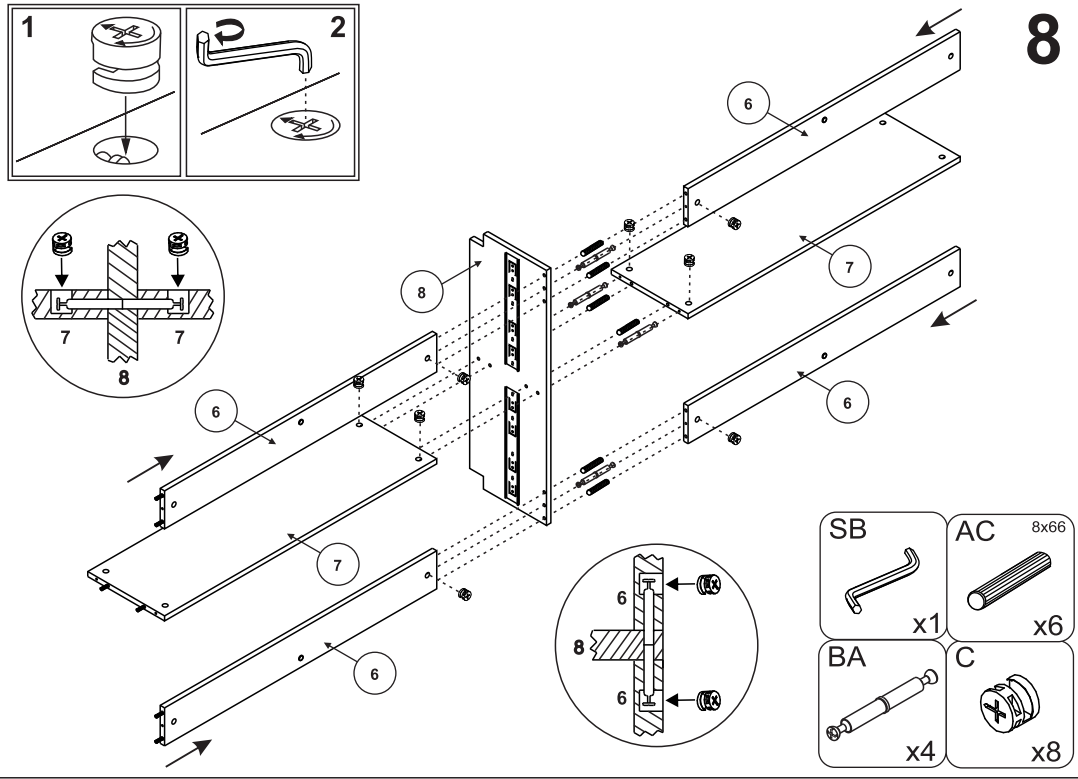

REST R05

Łóżko z szufladami

A 8x35 x48	B x20	C x28	Z x28	N 3,5x16 x40	AC 8x66 x6	TB x2	Y 7x50 x8
OA L=150 x4	WA x4	SB x1	X x40	FB L=350 x8	NB 4x27 x8	BA x4	HD M6x45 x8

- | | |
|---|-------------------------------------|
| (D) Montageanleitung | (GB) Assembly instructions |
| (FR) Notice de montage | (IT) Istruzioni di montaggio |
| (NL) Handleiding voor de montage | (PL) Instrukcja montażu |
| (CZ) Montážní návod | (SK) Návod na montáž |
| (HU) Szerelési útmutató | (RO) Instrucțiuni de montaj |
| (TR) Montaj talimatı | (RU) ИНСТРУКЦИЯ ПО МОНТАЖУ |

3 - 3,5

1

2

FB L=350
x8

3

FB L=350 x4
N 3,5x16 x16

5

N 3,5x16 x16
B x12
FB L=350 x4

4

6

A 8x35 x12
WA x4

11

OA L=150 x4
NB 4x27 x8
C x8
X x40
A 8x35 x32
B x8
Y 7x50 x8
SB x1

x4

A=B

12

N 3.5x16 x24
FB L=350 x8

x4

13

Z C

14

1