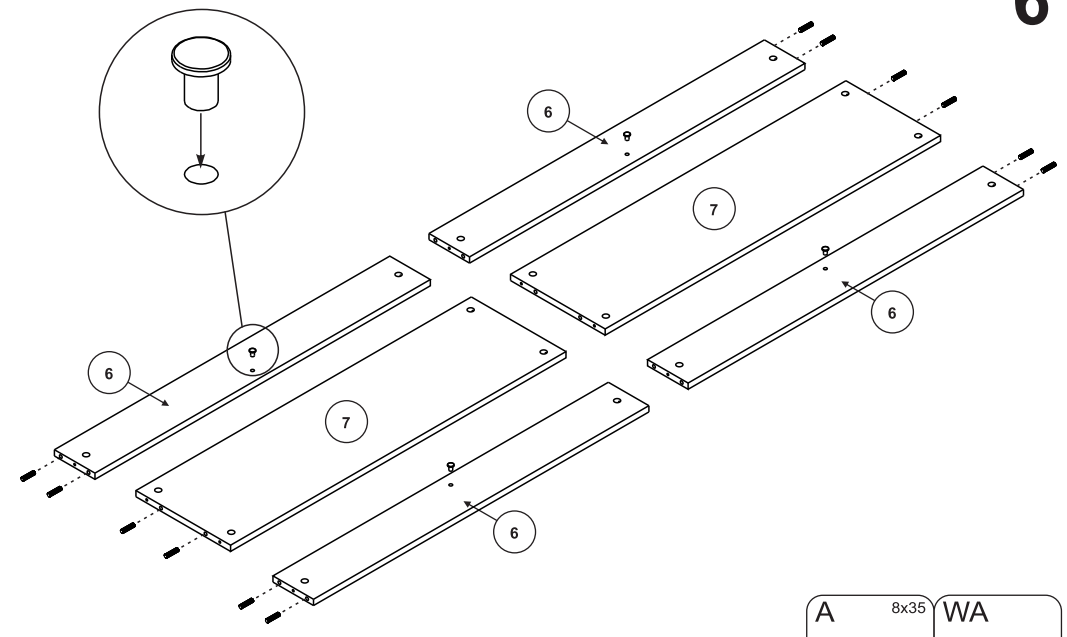

REST R05

Łóżko z szufladami

A 8x35 x48	B x20	C x28	Z x28	N 3,5x16 x40	AC 8x66 x6	TB x2	Y 7x50 x8
OA L=150 x4	WA x4	SB x1	X x40	FB L=350 x8	NB 4x27 x8	BA x4	HD M6x45 x8

- | | |
|---|-------------------------------------|
| (D) Montageanleitung | (GB) Assembly instructions |
| (FR) Notice de montage | (IT) Istruzioni di montaggio |
| (NL) Handleiding voor de montage | (PL) Instrukcja montażu |
| (CZ) Montážní návod | (SK) Návod na montáž |
| (HU) Szerelési útmutató | (RO) Instrucțiuni de montaj |
| (TR) Montaj talimatı | (RU) ИНСТРУКЦИЯ ПО МОНТАЖУ |

3 - 3,5

1

2

FB L=350
x8

3

FB L=350 x4
N 3,5x16 x16

5

N 3,5x16 x16
B x12
FB L=350 x4

4

6

A 8x35 x12
WA x4

11

OA L=150 x4
NB 4x27 x8
C x8
X x40
A 8x35 x32
B x8
Y 7x50 x8
SB x1

x4

A=B

12

N 3.5x16 x24
FB L=350 x8

x4

13

Z C

14

1