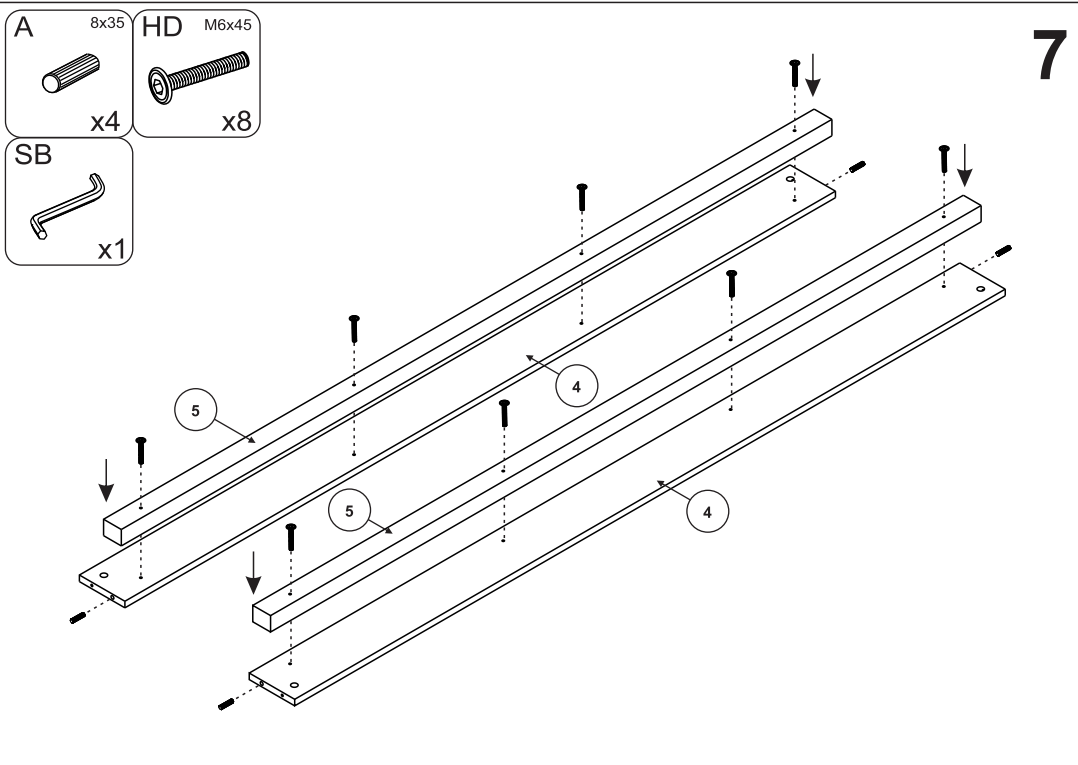

REST R05

Łóżko z szufladami

A 8x35 x48	B x20	C x28	Z x28	N 3,5x16 x40	AC 8x66 x6	TB x2	Y 7x50 x8
OA L=150 x4	WA x4	SB x1	X x40	FB L=350 x8	NB 4x27 x8	BA x4	HD M6x45 x8

- | | |
|---|-------------------------------------|
| (D) Montageanleitung | (GB) Assembly instructions |
| (FR) Notice de montage | (IT) Istruzioni di montaggio |
| (NL) Handleiding voor de montage | (PL) Instrukcja montażu |
| (CZ) Montážní návod | (SK) Návod na montáž |
| (HU) Szerelési útmutató | (RO) Instrucțiuni de montaj |
| (TR) Montaj talimatı | (RU) ИНСТРУКЦИЯ ПО МОНТАЖУ |

3 - 3,5

1

2

FB L=350
x8

3

FB L=350 x4
N 3,5x16 x16

5

N 3,5x16 x16
B x12
FB L=350 x4

4

6

A 8x35 x12
WA x4

11

OA L=150 x4
NB 4x27 x8
C x8
X x40
A 8x35 x32
B x8
Y 7x50 x8
SB x1

x4

A=B

12

N 3.5x16 x24
FB L=350 x8

x4

13

Z C

14

1