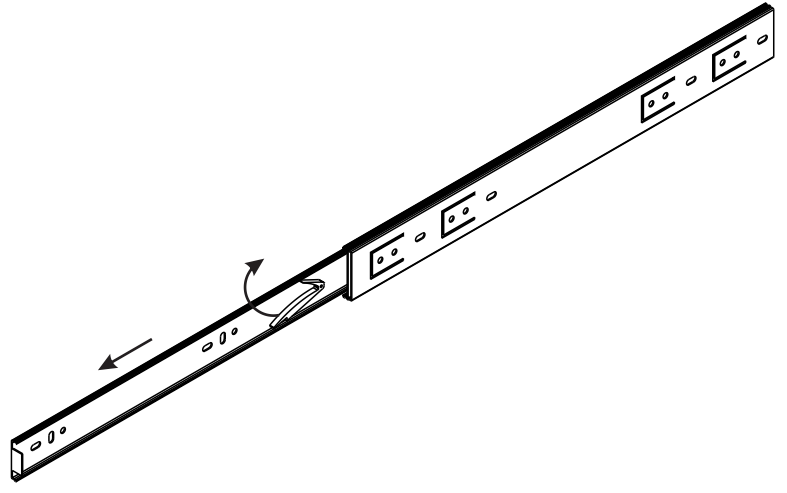

REST R05

Łóżko z szufladami

A 8x35 x48	B x20	C x28	Z x28	N 3,5x16 x40	AC 8x66 x6	TB x2	Y 7x50 x8
OA L=150 x4	WA x4	SB x1	X x40	FB L=350 x8	NB 4x27 x8	BA x4	HD M6x45 x8

- | | |
|---|-------------------------------------|
| (D) Montageanleitung | (GB) Assembly instructions |
| (FR) Notice de montage | (IT) Istruzioni di montaggio |
| (NL) Handleiding voor de montage | (PL) Instrukcja montażu |
| (CZ) Montážní návod | (SK) Návod na montáž |
| (HU) Szerelési útmutató | (RO) Instrucțiuni de montaj |
| (TR) Montaj talimatı | (RU) ИНСТРУКЦИЯ ПО МОНТАЖУ |

3 - 3,5

1

2

FB L=350
x8

3

FB L=350 x4
N 3,5x16 x16

5

N 3,5x16 x16
B x12
FB L=350 x4