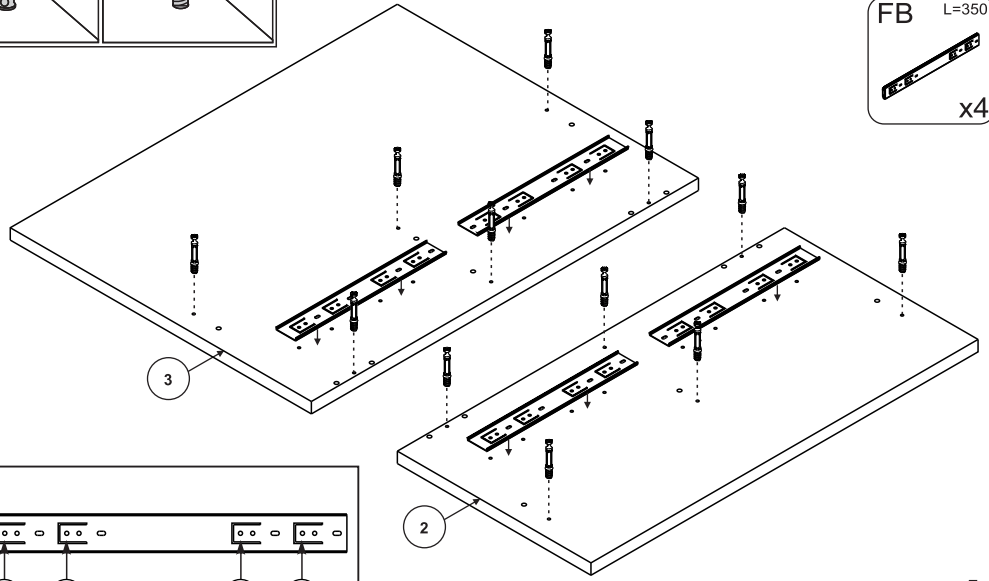

REST R05

Łóżko z szufladami

A 8x35 x48	B x20	C x28	Z x28	N 3,5x16 x40	AC 8x66 x6	TB x2	Y 7x50 x8
OA L=150 x4	WA x4	SB x1	X x40	FB L=350 x8	NB 4x27 x8	BA x4	HD M6x45 x8

- | | |
|---|-------------------------------------|
| (D) Montageanleitung | (GB) Assembly instructions |
| (FR) Notice de montage | (IT) Istruzioni di montaggio |
| (NL) Handleiding voor de montage | (PL) Instrukcja montażu |
| (CZ) Montážní návod | (SK) Návod na montáž |
| (HU) Szerelési útmutató | (RO) Instrucțiuni de montaj |
| (TR) Montaj talimatı | (RU) ИНСТРУКЦИЯ ПО МОНТАЖУ |

3 - 3,5

1

2

FB L=350
x8

3

FB L=350 x4
N 3,5x16 x16

5

N 3,5x16 x16
B x12
FB L=350 x4

4

6

A 8x35 x12
WA x4

11

OA L=150 x4
NB 4x27 x8
C x8
X x40
A 8x35 x32
B x8
Y 7x50 x8
SB x1

x4

A=B

12

N 3.5x16 x24
FB L=350 x8

x4

13

Z C

14

1