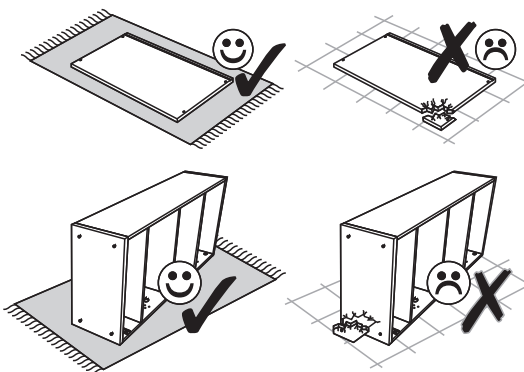

REST R05

Łóżko z szufladami

A 8x35 x48	B x20	C x28	Z x28	N 3,5x16 x40	AC 8x66 x6	TB x2	Y 7x50 x8
OA L=150 x4	WA x4	SB x1	X x40	FB L=350 x8	NB 4x27 x8	BA x4	HD M6x45 x8

- | | |
|---|-------------------------------------|
| (D) Montageanleitung | (GB) Assembly instructions |
| (FR) Notice de montage | (IT) Istruzioni di montaggio |
| (NL) Handleiding voor de montage | (PL) Instrukcja montażu |
| (CZ) Montážní návod | (SK) Návod na montáž |
| (HU) Szerelési útmutató | (RO) Instrucțiuni de montaj |
| (TR) Montaj talimatı | (RU) ИНСТРУКЦИЯ ПО МОНТАЖУ |

3 - 3,5

1

2

FB L=350
x8

3

FB L=350 x4
N 3,5x16 x16

5

N 3,5x16 x16
B x12
FB L=350 x4