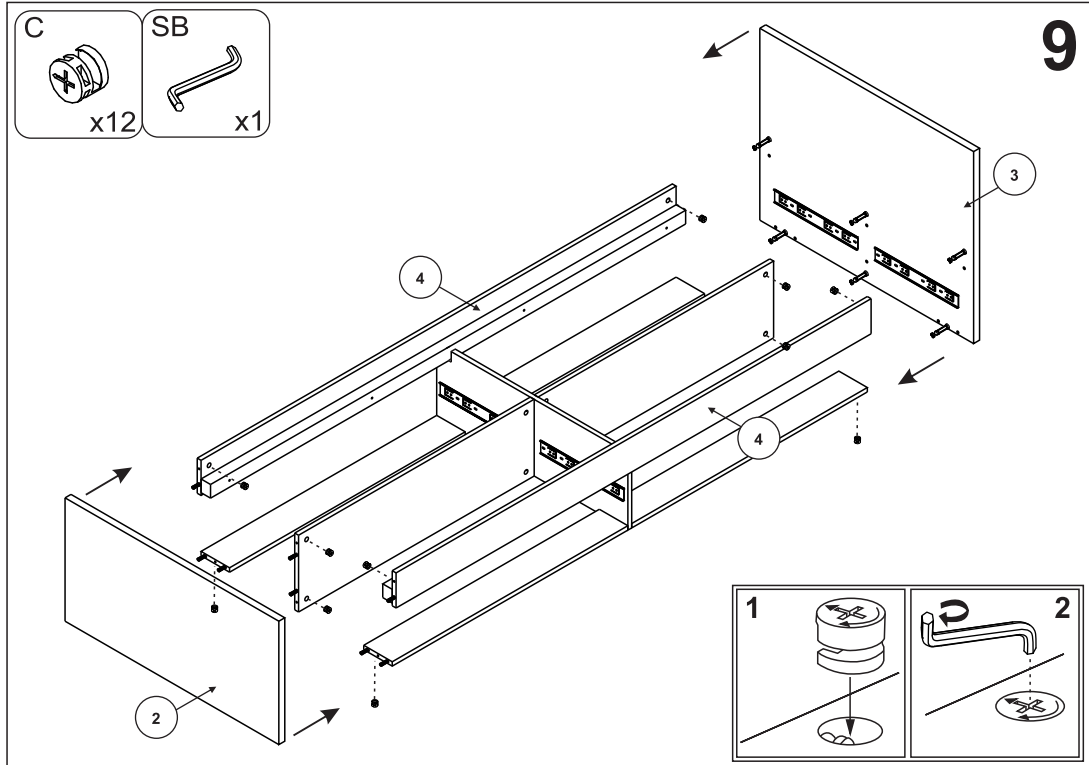

REST R05

Łóżko z szufladami

A 8x35 x48	B x20	C x28	Z x28	N 3,5x16 x40	AC 8x66 x6	TB x2	Y 7x50 x8
OA L=150 x4	WA x4	SB x1	X x40	FB L=350 x8	NB 4x27 x8	BA x4	HD M6x45 x8

- | | |
|---|-------------------------------------|
| (D) Montageanleitung | (GB) Assembly instructions |
| (FR) Notice de montage | (IT) Istruzioni di montaggio |
| (NL) Handleiding voor de montage | (PL) Instrukcja montażu |
| (CZ) Montážní návod | (SK) Návod na montáž |
| (HU) Szerelési útmutató | (RO) Instrucțiuni de montaj |
| (TR) Montaj talimatı | (RU) ИНСТРУКЦИЯ ПО МОНТАЖУ |

3 - 3,5

1

2

FB L=350
x8

3

FB L=350 x4
N 3,5x16 x16

5

N 3,5x16 x16
B x12
FB L=350 x4

4

6

A 8x35 x12
WA x4

11

OA L=150 x4
NB 4x27 x8
C x8
X x40
A 8x35 x32
B x8
Y 7x50 x8
SB x1

x4

A=B

12

N 3.5x16 x24
FB L=350 x8

x4

13

Z C

14

1