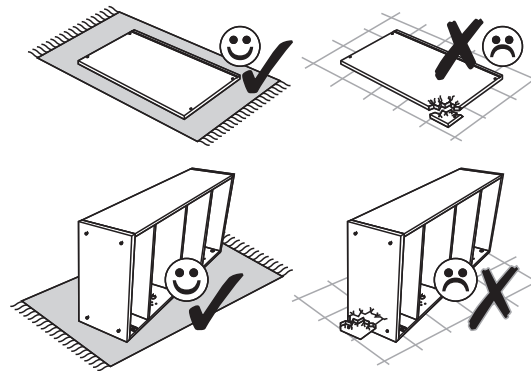

REST R07

Regał otwarty 2 szuf. 830

- | | |
|---|-------------------------------------|
| (D) Montageanleitung | (GB) Assembly instructions |
| (FR) Notice de montage | (IT) Istruzioni di montaggio |
| (NL) Handleiding voor de montage | (PL) Instrukcja montażu |
| (CZ) Montážní návod | (SK) Návod na montáž |
| (HU) Szerelési útmutató | (RO) Instrucțiuni de montaj |
| (TR) Montaj talimatı | (RU) ИНСТРУКЦИЯ ПО МОНТАЖУ |

2 - 2,5

1

2

FA L=400
x4

3

- | | |
|-----------------|----------------|
| A 8x35
x4 | B
x10 |
| N 3,5x16
x16 | FA L=400
x4 |

4

- | | |
|----------------|---------------|
| OA L=150
x2 | NB 4x27
x4 |
| C
x8 | X
x14 |
| A 8x35
x16 | B
x8 |
| Y 7x50
x4 | SB
x1 |