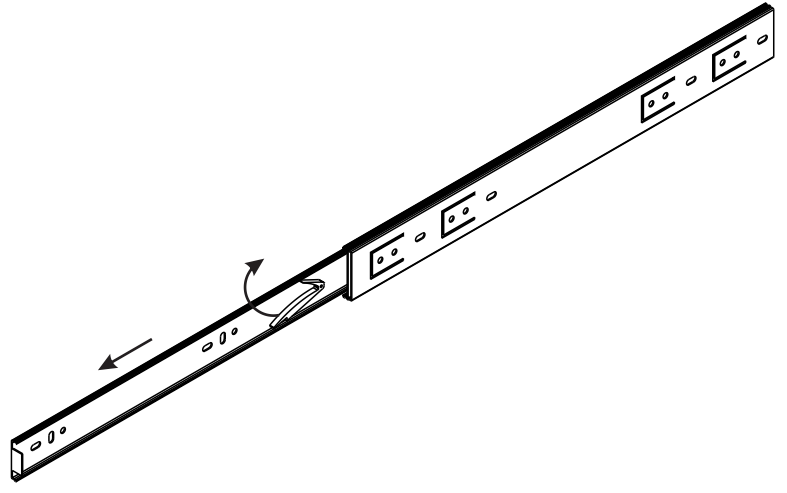

REST R07

Regał otwarty 2 szuf. 830

- | | |
|---|-------------------------------------|
| (D) Montageanleitung | (GB) Assembly instructions |
| (FR) Notice de montage | (IT) Istruzioni di montaggio |
| (NL) Handleiding voor de montage | (PL) Instrukcja montażu |
| (CZ) Montážní návod | (SK) Návod na montáž |
| (HU) Szerelési útmutató | (RO) Instrucțiuni de montaj |
| (TR) Montaj talimatı | (RU) ИНСТРУКЦИЯ ПО МОНТАЖУ |

2 - 2,5

1

2

FA L=400
x4

3

- | | |
|-----------------|----------------|
| A 8x35
x4 | B
x10 |
| N 3,5x16
x16 | FA L=400
x4 |

4

- | | |
|----------------|---------------|
| OA L=150
x2 | NB 4x27
x4 |
| C
x8 | X
x14 |
| A 8x35
x16 | B
x8 |
| Y 7x50
x4 | SB
x1 |

5

6

- | |
|-----------------|
| N 3,5x16
x12 |
| FA L=400
x4 |

x2