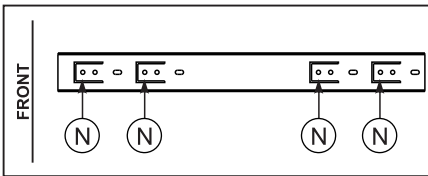

REST R07

Regał otwarty 2 szuf. 830

- | | |
|---|-------------------------------------|
| (D) Montageanleitung | (GB) Assembly instructions |
| (FR) Notice de montage | (IT) Istruzioni di montaggio |
| (NL) Handleiding voor de montage | (PL) Instrukcja montażu |
| (CZ) Montážní návod | (SK) Návod na montáž |
| (HU) Szerelési útmutató | (RO) Instrucțiuni de montaj |
| (TR) Montaj talimatı | (RU) ИНСТРУКЦИЯ ПО МОНТАЖУ |

2 - 2,5

1

2

FA L=400
x4

3

- | | |
|-----------------|----------------|
| A 8x35
x4 | B
x10 |
| N 3,5x16
x16 | FA L=400
x4 |

4

- | | |
|----------------|---------------|
| OA L=150
x2 | NB 4x27
x4 |
| C
x8 | X
x14 |
| A 8x35
x16 | B
x8 |
| Y 7x50
x4 | SB
x1 |

5

6

- | |
|-----------------|
| N 3,5x16
x12 |
| FA L=400
x4 |

x2