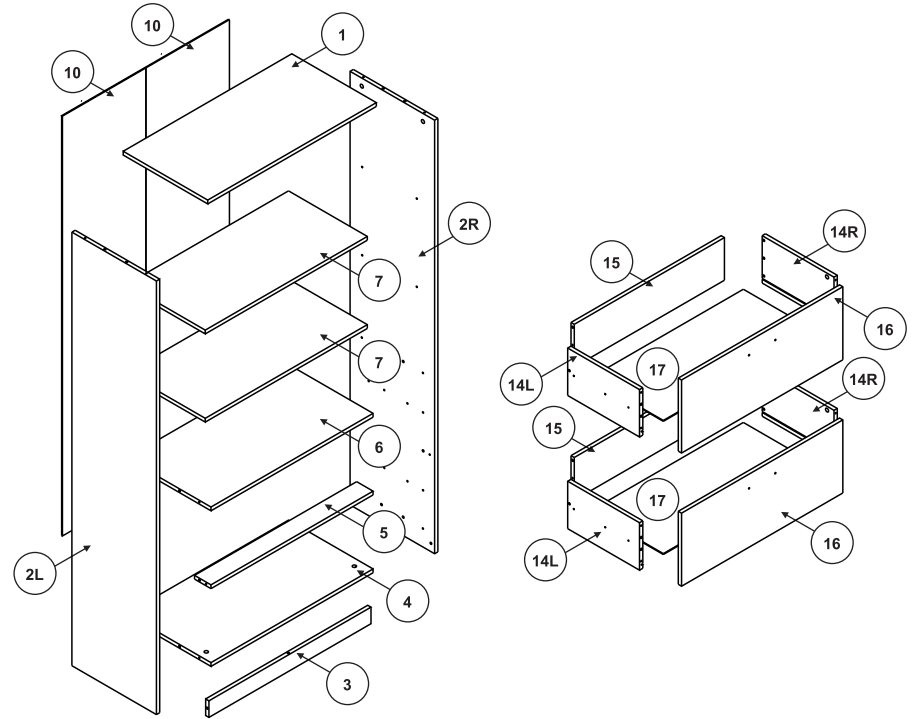

REST R07

Regał otwarty 2 szuf. 830

- | | |
|---|-------------------------------------|
| (D) Montageanleitung | (GB) Assembly instructions |
| (FR) Notice de montage | (IT) Istruzioni di montaggio |
| (NL) Handleiding voor de montage | (PL) Instrukcja montażu |
| (CZ) Montážní návod | (SK) Návod na montáž |
| (HU) Szerelési útmutató | (RO) Instrucțiuni de montaj |
| (TR) Montaj talimatı | (RU) ИНСТРУКЦИЯ ПО МОНТАЖУ |

2 - 2,5

1

2

FA L=400
x4

3

- | | |
|-----------------|----------------|
| A 8x35
x4 | B
x10 |
| N 3,5x16
x16 | FA L=400
x4 |

4

- | | |
|----------------|---------------|
| OA L=150
x2 | NB 4x27
x4 |
| C
x8 | X
x14 |
| A 8x35
x16 | B
x8 |
| Y 7x50
x4 | SB
x1 |

5

6

- | |
|-----------------|
| N 3,5x16
x12 |
| FA L=400
x4 |

x2