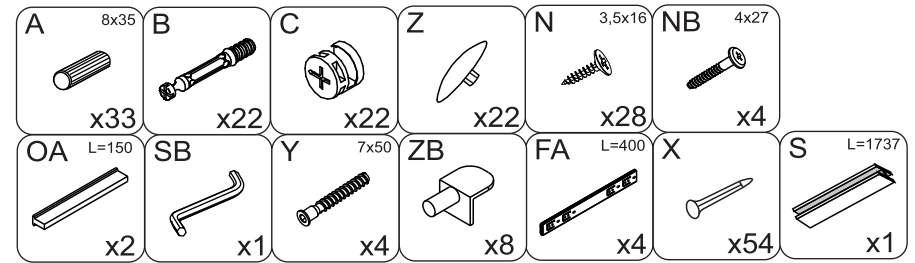

REST R07

Regał otwarty 2 szuf. 830

- | | |
|---|-------------------------------------|
| (D) Montageanleitung | (GB) Assembly instructions |
| (FR) Notice de montage | (IT) Istruzioni di montaggio |
| (NL) Handleiding voor de montage | (PL) Instrukcja montażu |
| (CZ) Montážní návod | (SK) Návod na montáž |
| (HU) Szerelési útmutató | (RO) Instrucțiuni de montaj |
| (TR) Montaj talimatı | (RU) ИНСТРУКЦИЯ ПО МОНТАЖУ |

2 - 2,5

1

2

FA L=400
x4

3

- | | |
|-----------------|----------------|
| A 8x35
x4 | B
x10 |
| N 3,5x16
x16 | FA L=400
x4 |

4

- | | |
|----------------|---------------|
| OA L=150
x2 | NB 4x27
x4 |
| C
x8 | X
x14 |
| A 8x35
x16 | B
x8 |
| Y 7x50
x4 | SB
x1 |

5

6

- | |
|-----------------|
| N 3,5x16
x12 |
| FA L=400
x4 |

x2