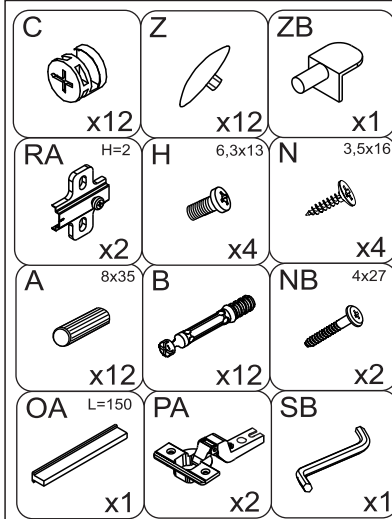

## Szafka wisząca z drzwiami

- |   |                                     |
|---|-------------------------------------|
| <b>(D)</b> Montageanleitung             | <b>(GB)</b> Assembly instructions   |
| <b>(FR)</b> Notice de montage           | <b>(IT)</b> Istruzioni di montaggio |
| <b>(NL)</b> Handleiding voor de montage | <b>(PL)</b> Instrukcja montażu      |
| <b>(CZ)</b> Montážní návod              | <b>(SK)</b> Návod na montáž         |
| <b>(HU)</b> Szerelési útmutató          | <b>(RO)</b> Instrucțiuni de montaj  |
| <b>(TR)</b> Montaj talimatı             | <b>(RU)</b> ИНСТРУКЦИЯ ПО МОНТАЖУ   |

1 - 1,5

1

2

**3**

A 8x35 x12    B x4

1, 4, 10

**4**

C x4    SB x1

OA L=150 x1    NB 4x27 x2

PA x2    N 3,5x16 x4

**7**

12, ZB x1

Z, C