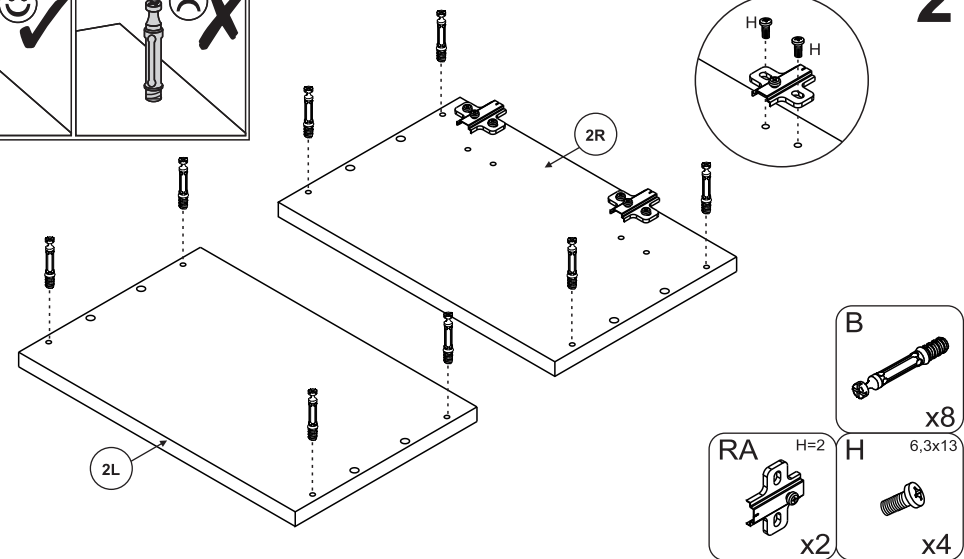

## Szafka wisząca z drzwiami

- |   |                                     |
|---|-------------------------------------|
| <b>(D)</b> Montageanleitung             | <b>(GB)</b> Assembly instructions   |
| <b>(FR)</b> Notice de montage           | <b>(IT)</b> Istruzioni di montaggio |
| <b>(NL)</b> Handleiding voor de montage | <b>(PL)</b> Instrukcja montażu      |
| <b>(CZ)</b> Montážní návod              | <b>(SK)</b> Návod na montáž         |
| <b>(HU)</b> Szerelési útmutató          | <b>(RO)</b> Instrucțiuni de montaj  |
| <b>(TR)</b> Montaj talimatı             | <b>(RU)</b> ИНСТРУКЦИЯ ПО МОНТАЖУ   |

1 - 1,5

1

2

**3**

A 8x35 x12    B x4

1, 4, 10

**4**

C x4    SB x1