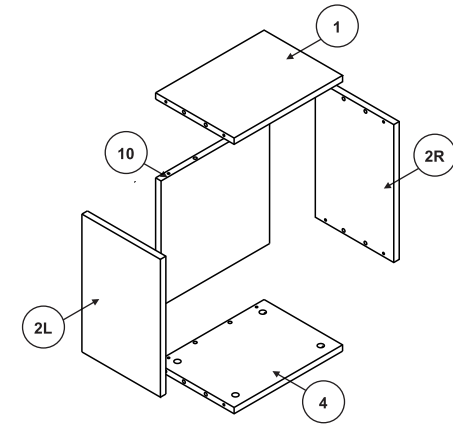

REST R11

Szafka wisząca otwarta

- | | |
|-----------------------------------------|-------------------------------------|
| (D) Montageanleitung | (GB) Assembly instructions |
| (FR) Notice de montage | (IT) Istruzioni di montaggio |
| (NL) Handleiding voor de montage | (PL) Instrukcja montażu |
| (CZ) Montážní návod | (SK) Návod na montáž |
| (HU) Szerelési útmutató | (RO) Instrucțiuni de montaj |
| (TR) Montaj talimatı | (RU) ИНСТРУКЦИЯ ПО МОНТАЖУ |

0,5 - 1

1

2

x8

- A 8x35 x12
- B x4

3

5

- SB x1
- C x8