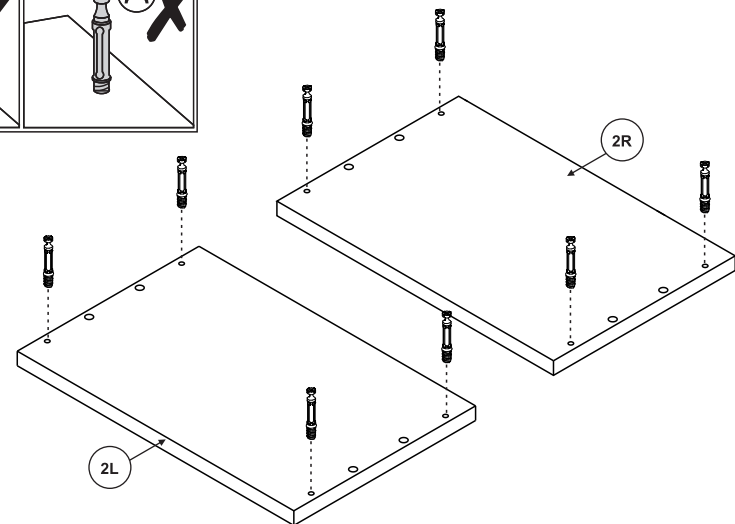

REST R11

Szafka wisząca otwarta

- | | |
|-----------------------------------------|-------------------------------------|
| (D) Montageanleitung | (GB) Assembly instructions |
| (FR) Notice de montage | (IT) Istruzioni di montaggio |
| (NL) Handleiding voor de montage | (PL) Instrukcja montażu |
| (CZ) Montážní návod | (SK) Návod na montáž |
| (HU) Szerelési útmutató | (RO) Instrucțiuni de montaj |
| (TR) Montaj talimatı | (RU) ИНСТРУКЦИЯ ПО МОНТАЖУ |

0,5 - 1

1

2

x8

- A 8x35 x12
- B x4

3

5

- SB x1
- C x8