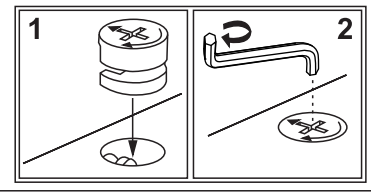

- SB x1
- C x8

- C x4

- SB x1

4