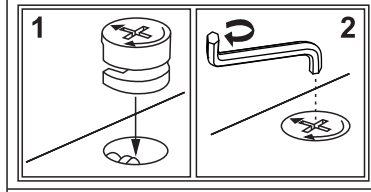

REST R11

Szafka wisząca otwarta

- | | |
|-----------------------------------------|-------------------------------------|
| (D) Montageanleitung | (GB) Assembly instructions |
| (FR) Notice de montage | (IT) Istruzioni di montaggio |
| (NL) Handleiding voor de montage | (PL) Instrukcja montażu |
| (CZ) Montážní návod | (SK) Návod na montáž |
| (HU) Szerelési útmutató | (RO) Instrucțiuni de montaj |
| (TR) Montaj talimatı | (RU) ИНСТРУКЦИЯ ПО МОНТАЖУ |

0,5 - 1

1

2

x8

- A 8x35 x12
- B x4

3

5

- SB x1
- C x8