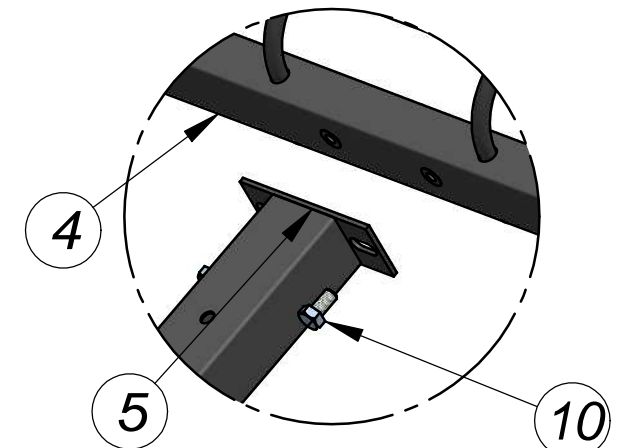

Dotyczy ram:  
 HE-00018-B00 - Rama sypialni skręcana 140 - Box NEW I34,  
 HE-00019-B00 - Rama sypialni skręcana 160 - Box NEW I34,  
 HE-00020-B00 - Rama sypialni skręcana 180 - Box NEW I34.

Szczegół B