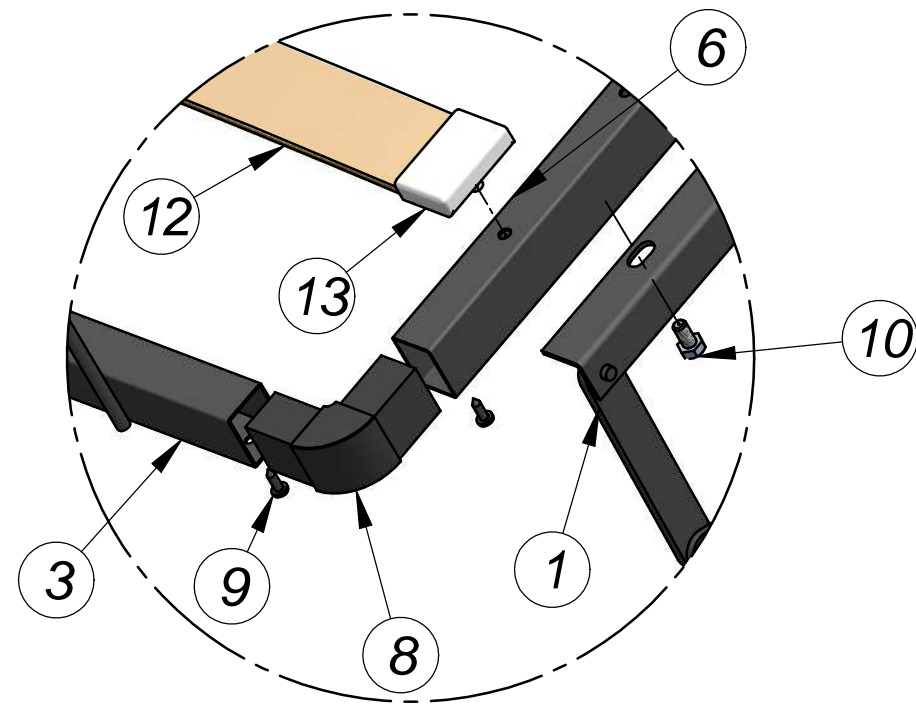

Dotyczy ram:  
 HE-00018-B00 - Rama sypialni skręcana 140 - Box NEW I34,  
 HE-00019-B00 - Rama sypialni skręcana 160 - Box NEW I34,  
 HE-00020-B00 - Rama sypialni skręcana 180 - Box NEW I34.

Szczegół B

Szczegół A

Podnośniki ST + sprężyny gazowe pakowane są oddzielnie.

Poz.	Sztuk
1	1
2	1
3	1
4	1
5	1
6	2
7	2
8	4
9	8
10	12
11	17
12	34
13	34