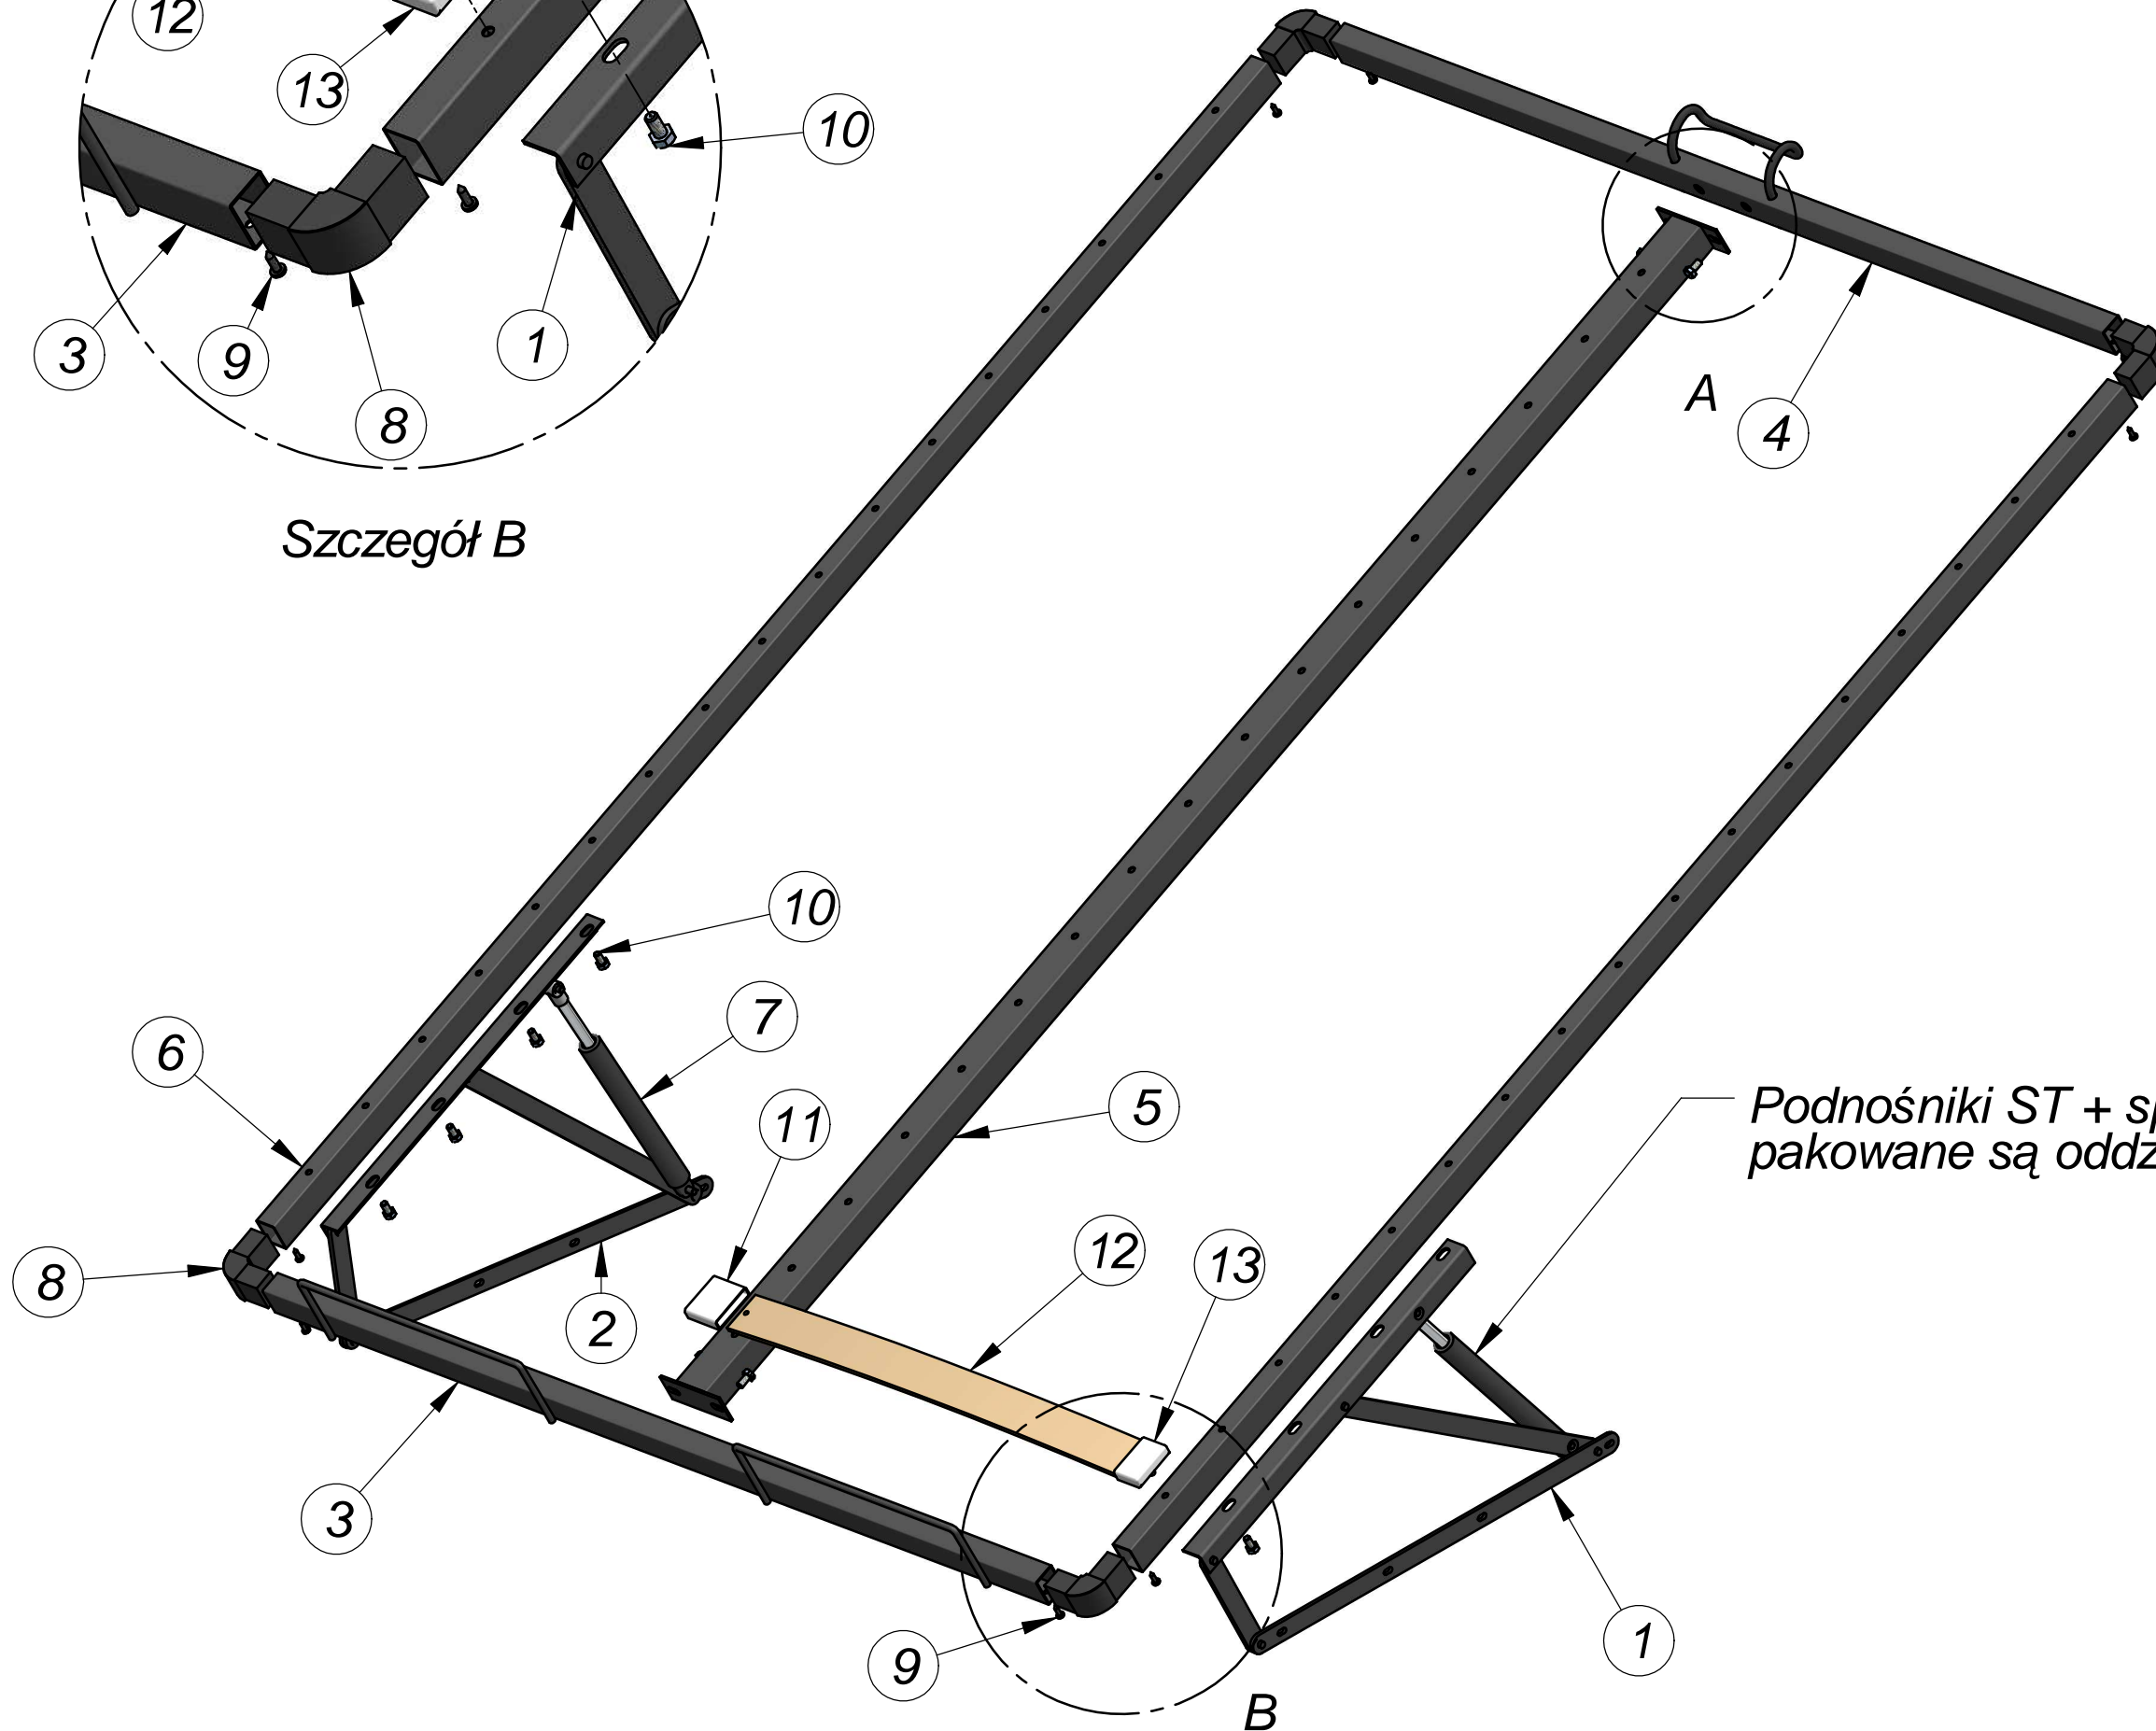

Dotyczy ram:  
 HE-00018-B00 - Rama sypialni skręcana 140 - Box NEW I34,  
 HE-00019-B00 - Rama sypialni skręcana 160 - Box NEW I34,  
 HE-00020-B00 - Rama sypialni skręcana 180 - Box NEW I34.

Szczegół B

Szczegół A

Podnośniki ST + sprężyny gazowe pakowane są oddzielnie.

Poz.	Sztuk
1	1
2	1
3	1
4	1
5	1
6	2
7	2
8	4
9	8
10	12
11	17
12	34
13	34