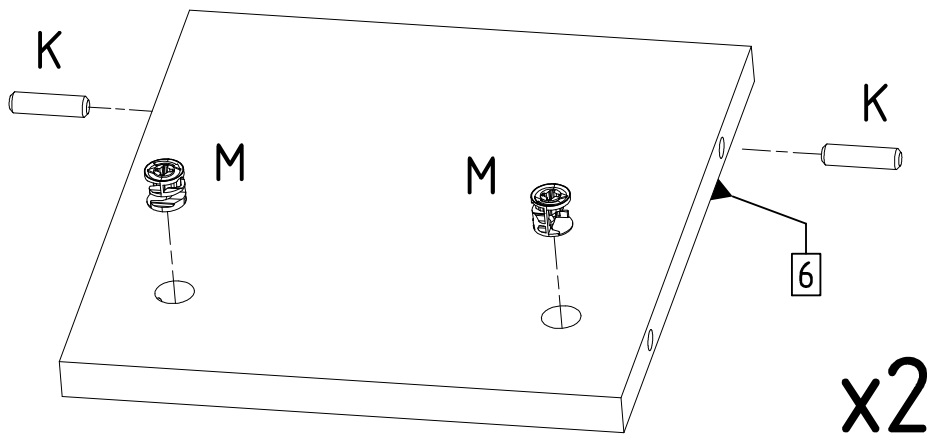

GLOSSA

GLOSSA

OP-142/143

Table accessories

GLOSSA

 A1	8 x 30  K	6,3 X 50  KN	15 x 12  M	 SL
6 x 34 mm  T	3 x 16mm  W3	 Z		

Elements				Accessories	
SYMBOL	LENGTH	WIDTH	QUANTITY	SYMBOL	QUANTITY
BD [1]	1190	220	2	A1	1
BK [2]	504	220	2	K	24
CG1 [3]	1190	100	2	KN	4
CG2 [4]	504	100	2	M	34
PD [5]	600	234	2	SL	6
PM [6]	234	218	2	T	34
WG1 [7]	1200	550	1	W3	2
WG2 [8]	1200	550	1	Z	34

1.

x2

x2

2.

3.

4.

5.

6.