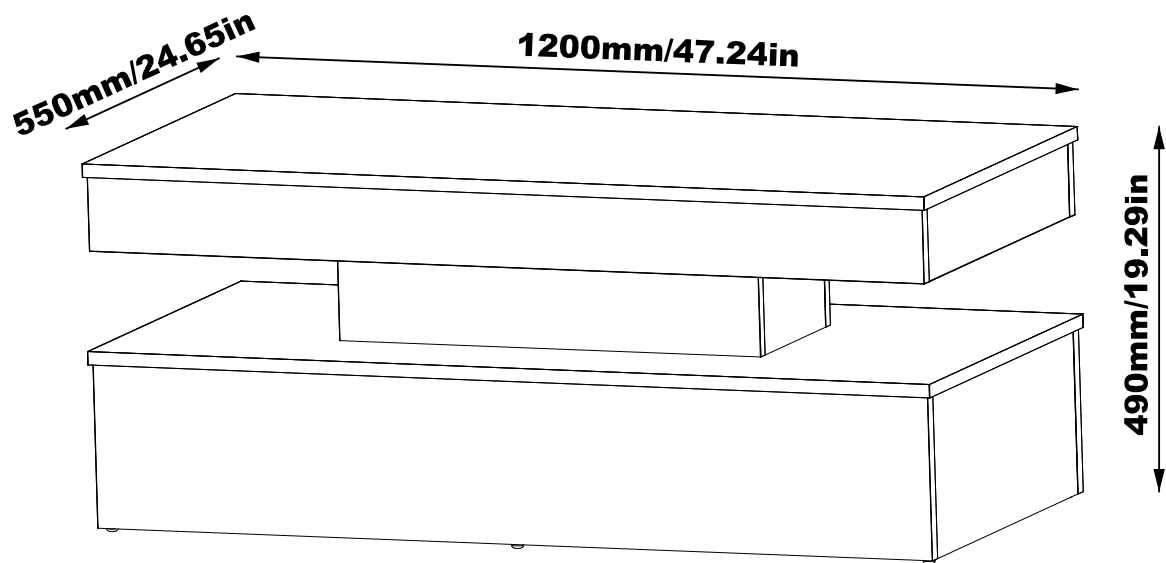

GLOSSA

GLOSSA

OP-142/143

Table accessories

GLOSSA

 A1	8 x 30  K	6,3 X 50  KN	15 x 12  M	 SL
6 x 34 mm  T	3 x 16mm  W3	 Z		

Elements				Accessories	
SYMBOL	LENGTH	WIDTH	QUANTITY	SYMBOL	QUANTITY
BD [1]	1190	220	2	A1	1
BK [2]	504	220	2	K	24
CG1 [3]	1190	100	2	KN	4
CG2 [4]	504	100	2	M	34
PD [5]	600	234	2	SL	6
PM [6]	234	218	2	T	34
WG1 [7]	1200	550	1	W3	2
WG2 [8]	1200	550	1	Z	34