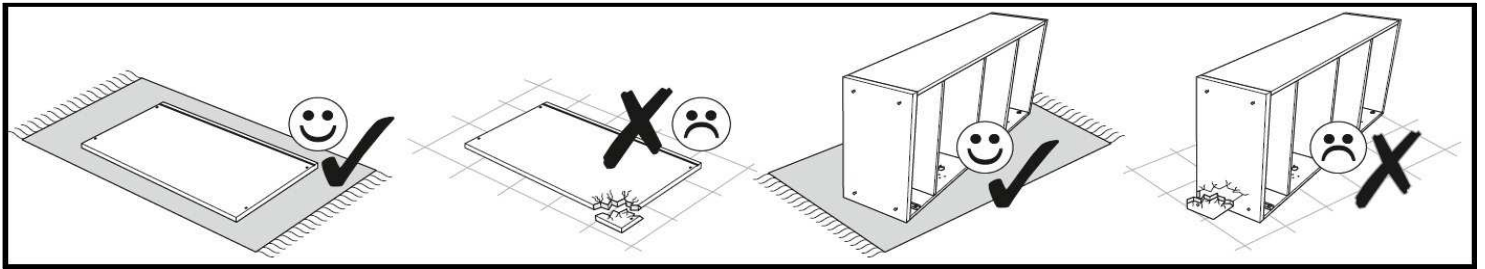

GLOSSA

GLOSSA

OP-142/143

Table accessories

GLOSSA

 A1	8 x 30  K	6,3 X 50  KN	15 x 12  M	 SL
6 x 34 mm  T	3 x 16mm  W3	 Z		

Elements				Accessories	
SYMBOL	LENGTH	WIDTH	QUANTITY	SYMBOL	QUANTITY
BD [1]	1190	220	2	A1	1
BK [2]	504	220	2	K	24
CG1 [3]	1190	100	2	KN	4
CG2 [4]	504	100	2	M	34
PD [5]	600	234	2	SL	6
PM [6]	234	218	2	T	34
WG1 [7]	1200	550	1	W3	2
WG2 [8]	1200	550	1	Z	34