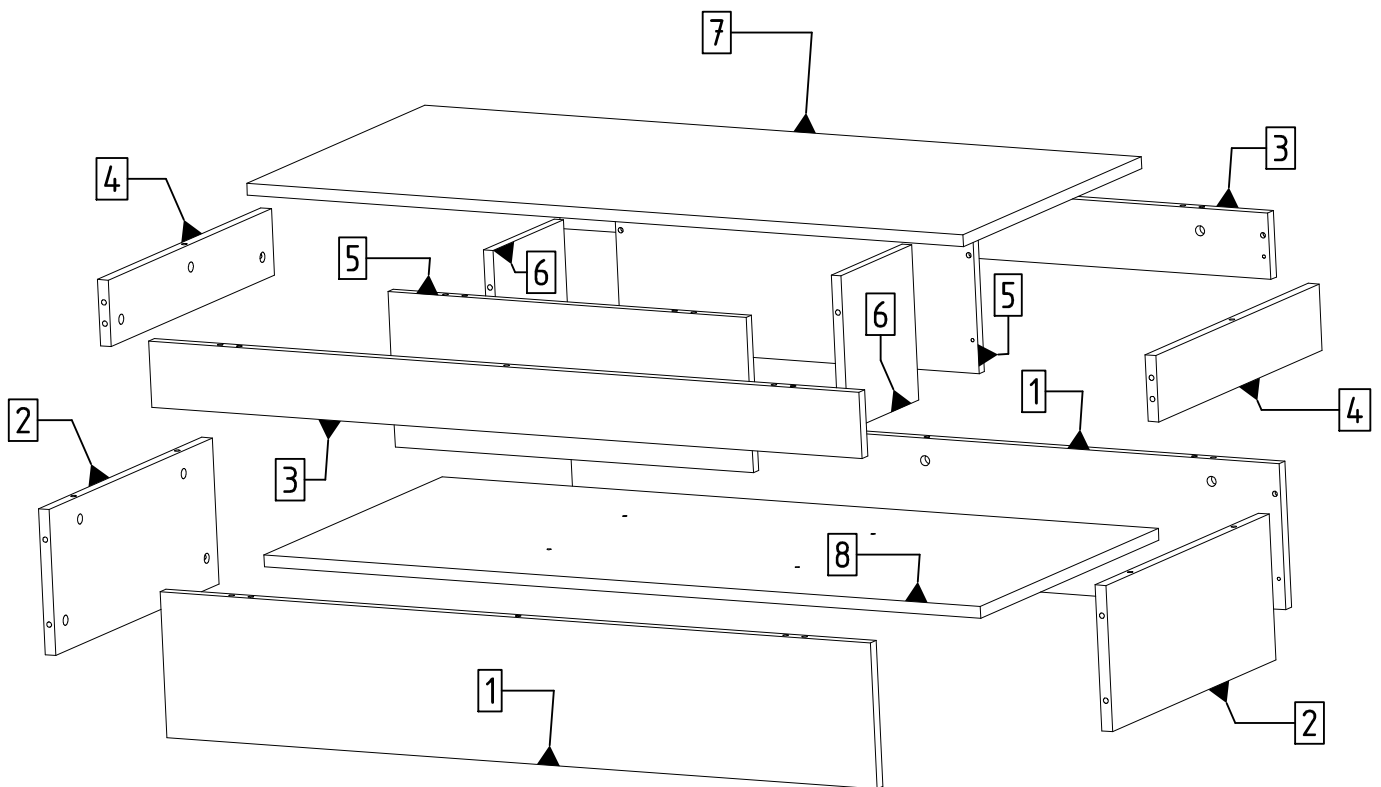

GLOSSA

GLOSSA

OP-142/143

Table accessories

GLOSSA

 A1	8 x 30  K	6,3 X 50  KN	15 x 12  M	 SL
6 x 34 mm  T	3 x 16mm  W3	 Z		

Elements				Accessories	
SYMBOL	LENGTH	WIDTH	QUANTITY	SYMBOL	QUANTITY
BD [1]	1190	220	2	A1	1
BK [2]	504	220	2	K	24
CG1 [3]	1190	100	2	KN	4
CG2 [4]	504	100	2	M	34
PD [5]	600	234	2	SL	6
PM [6]	234	218	2	T	34
WG1 [7]	1200	550	1	W3	2
WG2 [8]	1200	550	1	Z	34