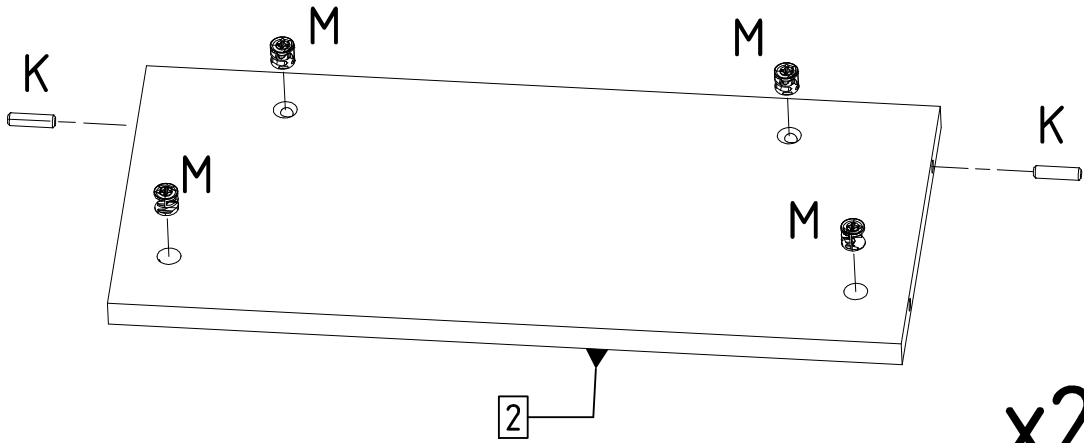

GLOSSA

GLOSSA

OP-142/143

Table accessories

GLOSSA

 A1	8 x 30  K	6,3 X 50  KN	15 x 12  M	 SL
6 x 34 mm  T	3 x 16mm  W3	 Z		

Elements				Accessories	
SYMBOL	LENGTH	WIDTH	QUANTITY	SYMBOL	QUANTITY
BD [1]	1190	220	2	A1	1
BK [2]	504	220	2	K	24
CG1 [3]	1190	100	2	KN	4
CG2 [4]	504	100	2	M	34
PD [5]	600	234	2	SL	6
PM [6]	234	218	2	T	34
WG1 [7]	1200	550	1	W3	2
WG2 [8]	1200	550	1	Z	34

1.

x2

x2

2.

3.

4.

5.

6.