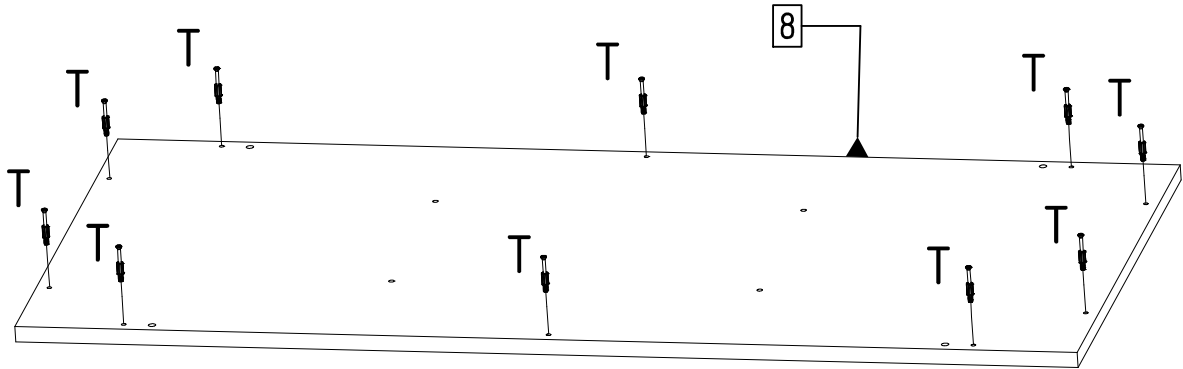

GLOSSA

GLOSSA

OP-142/143

Table accessories

GLOSSA

 A1	8 x 30  K	6,3 X 50  KN	15 x 12  M	 SL
6 x 34 mm  T	3 x 16mm  W3	 Z		

Elements				Accessories	
SYMBOL	LENGTH	WIDTH	QUANTITY	SYMBOL	QUANTITY
BD [1]	1190	220	2	A1	1
BK [2]	504	220	2	K	24
CG1 [3]	1190	100	2	KN	4
CG2 [4]	504	100	2	M	34
PD [5]	600	234	2	SL	6
PM [6]	234	218	2	T	34
WG1 [7]	1200	550	1	W3	2
WG2 [8]	1200	550	1	Z	34

1.

x2

x2

2.

3.

4.

5.

6.