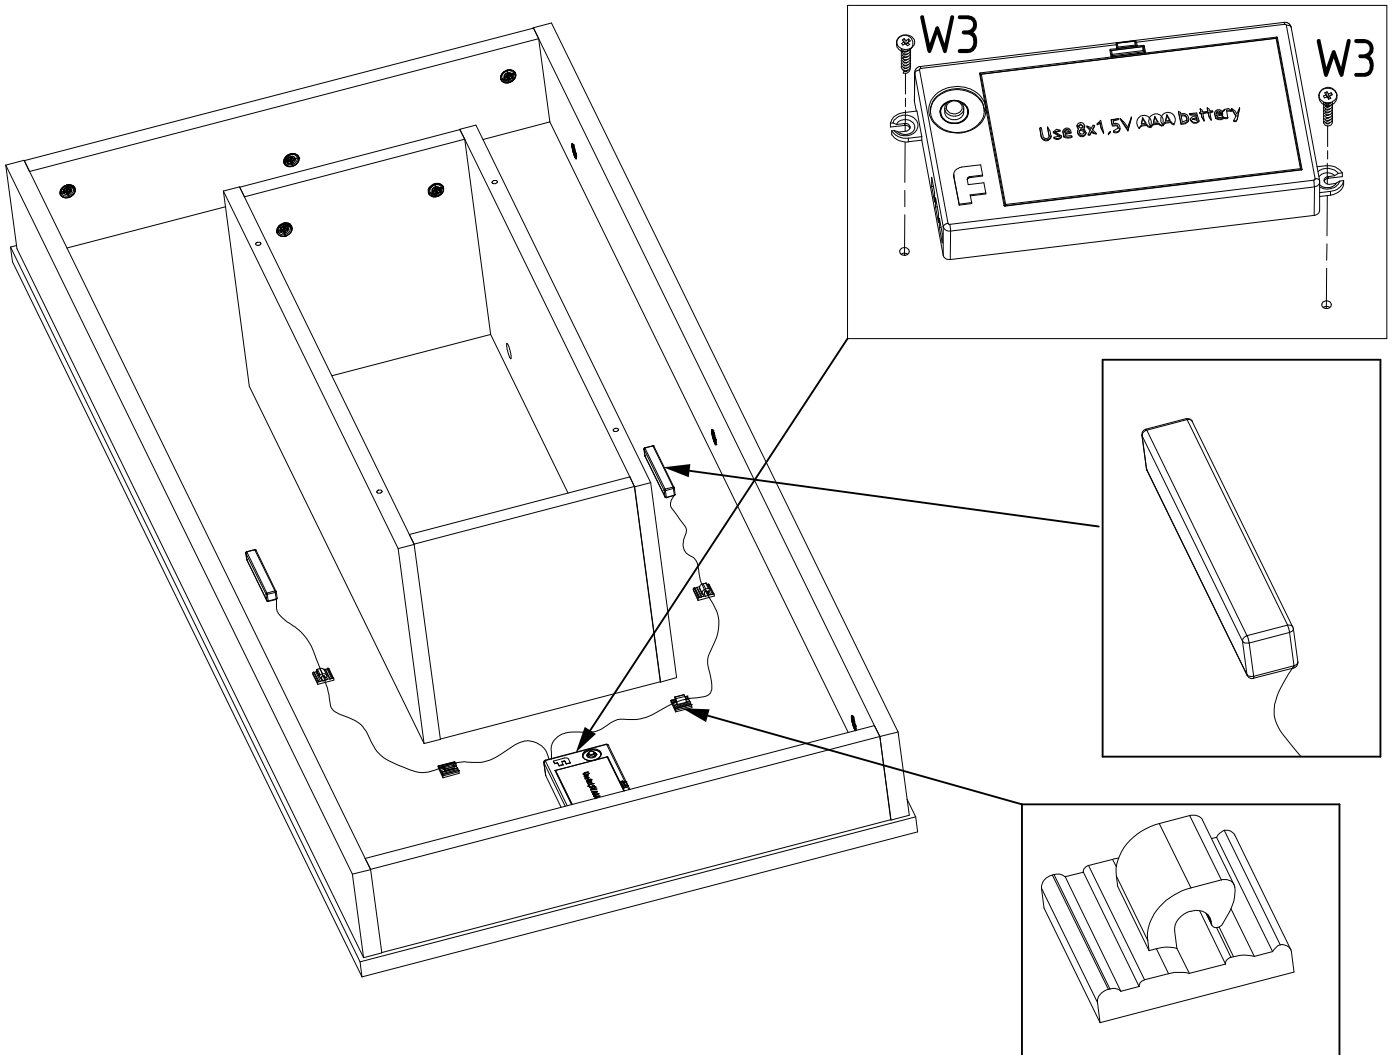

GLOSSA

GLOSSA

OP-142/143

Table accessories

GLOSSA

 A1	8 x 30  K	6,3 X 50  KN	15 x 12  M	 SL
6 x 34 mm  T	3 x 16mm  W3	 Z		

Elements				Accessories	
SYMBOL	LENGTH	WIDTH	QUANTITY	SYMBOL	QUANTITY
BD [1]	1190	220	2	A1	1
BK [2]	504	220	2	K	24
CG1 [3]	1190	100	2	KN	4
CG2 [4]	504	100	2	M	34
PD [5]	600	234	2	SL	6
PM [6]	234	218	2	T	34
WG1 [7]	1200	550	1	W3	2
WG2 [8]	1200	550	1	Z	34

7.

8.

9.

10.

11.

12.

13.