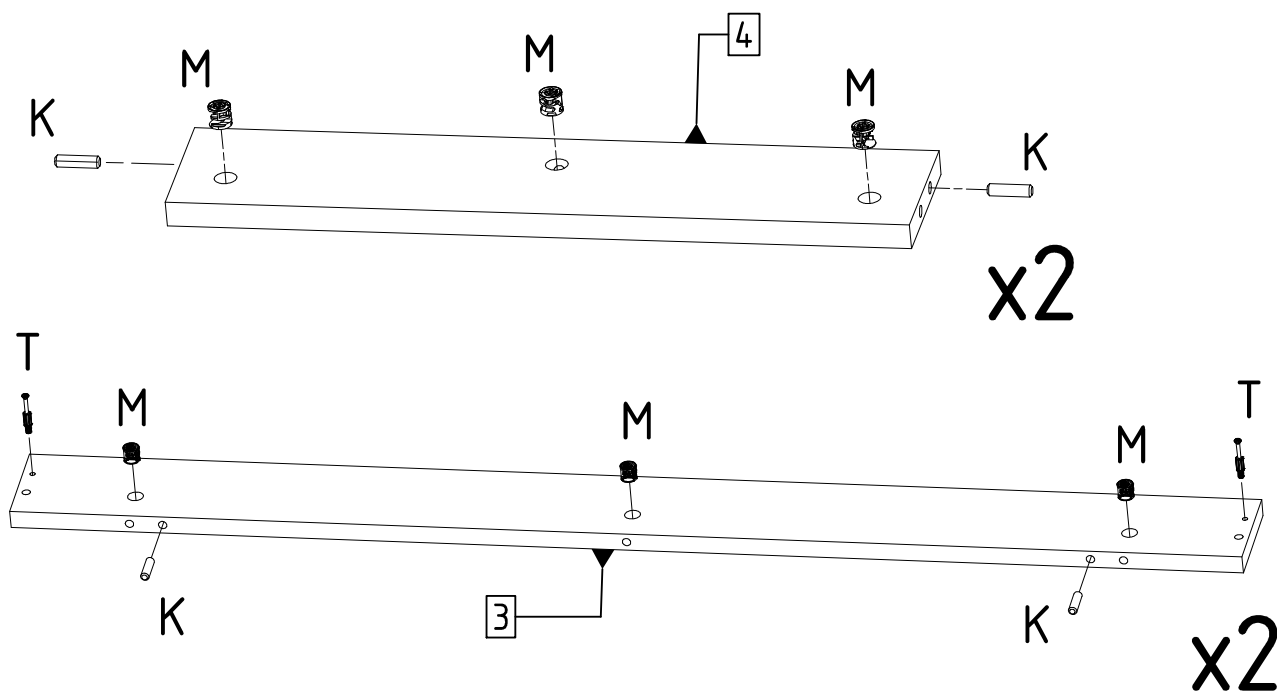

GLOSSA

GLOSSA

OP-142/143

Table accessories

GLOSSA

 A1	8 x 30  K	6,3 X 50  KN	15 x 12  M	 SL
6 x 34 mm  T	3 x 16mm  W3	 Z		

Elements				Accessories	
SYMBOL	LENGTH	WIDTH	QUANTITY	SYMBOL	QUANTITY
BD [1]	1190	220	2	A1	1
BK [2]	504	220	2	K	24
CG1 [3]	1190	100	2	KN	4
CG2 [4]	504	100	2	M	34
PD [5]	600	234	2	SL	6
PM [6]	234	218	2	T	34
WG1 [7]	1200	550	1	W3	2
WG2 [8]	1200	550	1	Z	34

1.

x2

x2

2.

3.

4.

5.

6.