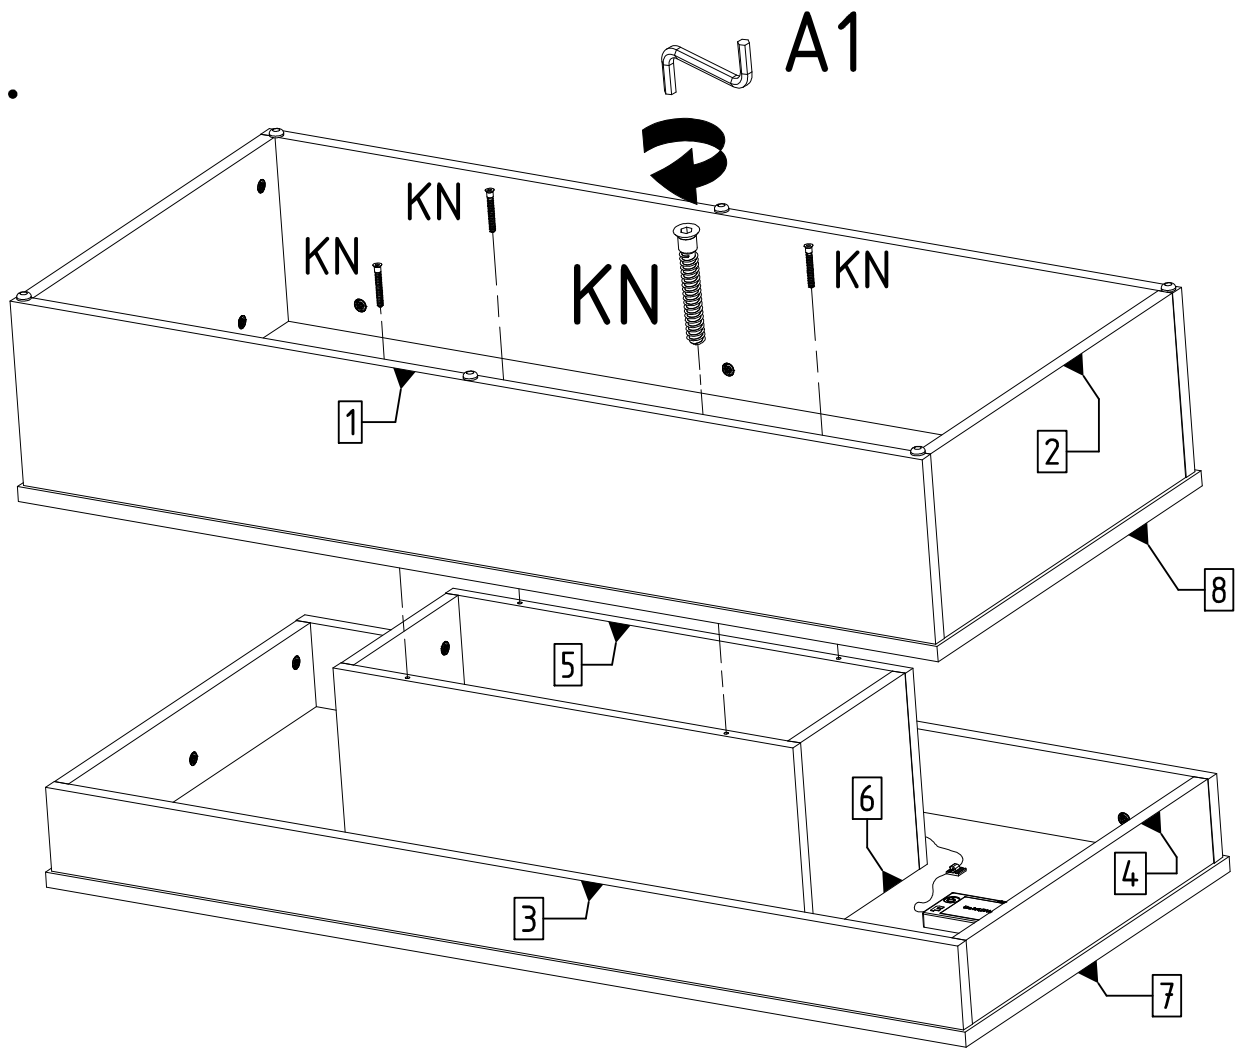

GLOSSA

GLOSSA

OP-142/143

Table accessories

GLOSSA

 A1	8 x 30  K	6,3 X 50  KN	15 x 12  M	 SL
6 x 34 mm  T	3 x 16mm  W3	 Z		

Elements				Accessories	
SYMBOL	LENGTH	WIDTH	QUANTITY	SYMBOL	QUANTITY
BD [1]	1190	220	2	A1	1
BK [2]	504	220	2	K	24
CG1 [3]	1190	100	2	KN	4
CG2 [4]	504	100	2	M	34
PD [5]	600	234	2	SL	6
PM [6]	234	218	2	T	34
WG1 [7]	1200	550	1	W3	2
WG2 [8]	1200	550	1	Z	34

7.

8.

9.

10.

11.

12.

13.