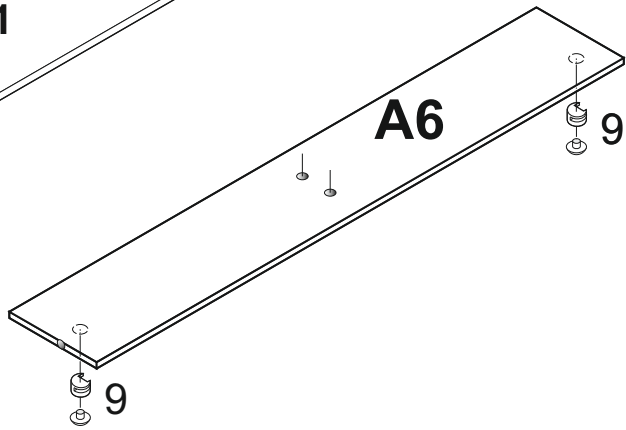

LAUREN SB

- (D)** Montageanleitung
- (NL)** Handleiding voor de montage
- (TR)** Montaj talimatı
- (FR)** Instructions de montage
- (CZ)** Montážní návod
- (HU)** Összeszerelési útmutató
- (GB)** Assembly instructions
- (PL)** Instrukcja montażu
- (RU)** Инструкция по монтажу
- (IT)** Istruzioni di montaggio
- (RO)** Instrucțiuni de asamblare
- (SK)** Montážny návod

		39	 X 5	35	 X 5
1	 X 20	29	 X 2	30	 X 1
2	 X 16			22	 X 20
3	 X 6	13	 X 8	25	 X 6
4	 X 12	9	 X 10	23	 X 6
5	 X 4	10	 X 5	61	 X 12
6	 X 22	26	 X 1	60	 X 1 670 mm
12	 X 80	24	 X 6		

$x1 = x2$

ACHTUNG / ATTENTION
Auflage / Size
SA 2 443 MM X 85 MM
SA 5 455 MM X 378 MM

ACHTUNG / ATTENTION
Auflage / Size
SC 2 443 MM X 85 MM
SC 5 455 MM X 378 MM

ACHTUNG / ATTENTION
Auflage / Size
SB 2 452 MM X 85 MM
SB 5 464 MM X 378 MM

ACHTUNG!
SCHUTZFOLIE AUF
DIE FRONTEN. BITTE
VORSICHTIG ABZIEHEN
UND 14 TAGE
DIE FRONTEN
NICHT PUTZEN, DA DIE
OBERFLACHE ABHARTEN
MUSS. SONST WIRD
DIE FRONT ZERKRATZT!