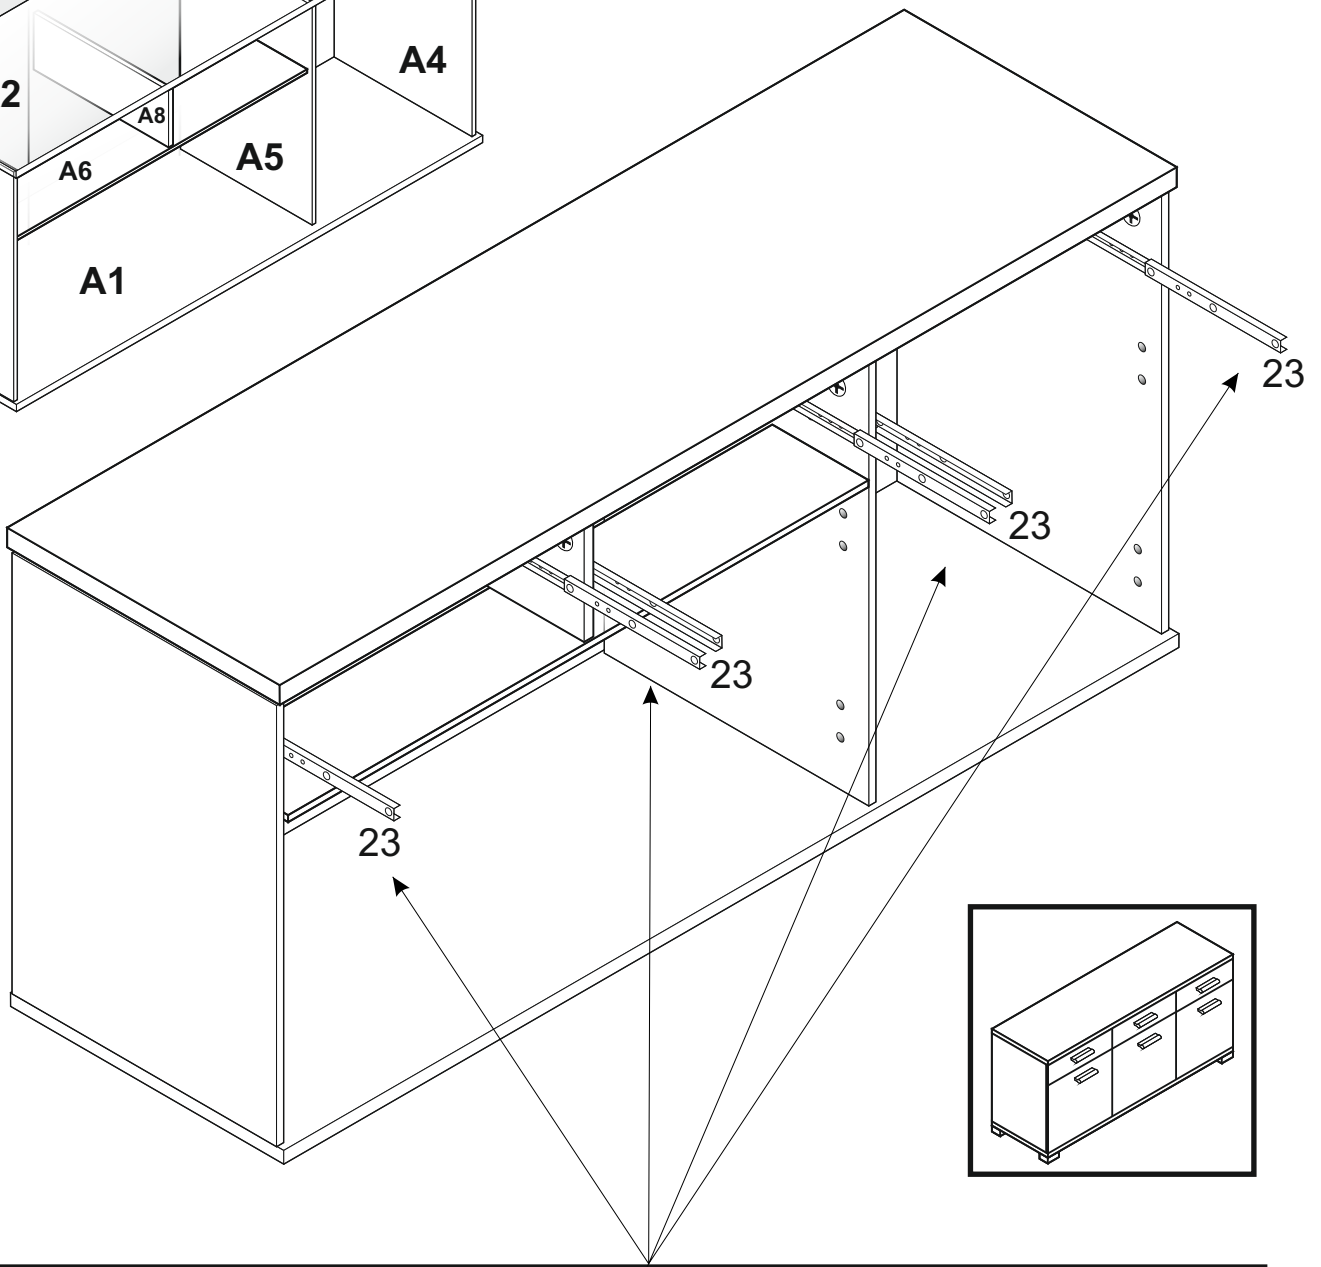

LAUREN SB

- (D)** Montageanleitung
- (NL)** Handleiding voor de montage
- (TR)** Montaj talimatı
- (FR)** Instructions de montage
- (CZ)** Montážní návod
- (HU)** Összeszerelési útmutató
- (GB)** Assembly instructions
- (PL)** Instrukcja montażu
- (RU)** Инструкция по монтажу
- (IT)** Istruzioni di montaggio
- (RO)** Instrucțiuni de asamblare
- (SK)** Montážny návod

		39	 X 5	35	 X 5
1	 X 20	29	 X 2	30	 X 1
2	 X 16			22	 X 20
3	 X 6	13	 X 8	25	 X 6
4	 X 12	9	 X 10	23	 X 6
5	 X 4	10	 X 5	61	 X 12
6	 X 22	26	 X 1	60	 X 1 670 mm
12	 X 80	24	 X 6		

$x1 = x2$

ACHTUNG / ATTENTION
Auflage / Size
SA 2 443 MM X 85 MM
SA 5 455 MM X 378 MM

ACHTUNG / ATTENTION
Auflage / Size
SC 2 443 MM X 85 MM
SC 5 455 MM X 378 MM

ACHTUNG / ATTENTION
Auflage / Size
SB 2 452 MM X 85 MM
SB 5 464 MM X 378 MM

ACHTUNG!
SCHUTZFOLIE AUF
DIE FRONTEN. BITTE
VORSICHTIG ABZIEHEN
UND 14 TAGE
DIE FRONTEN
NICHT PUTZEN, DA DIE
OBERFLACHE ABHARTEN
MUSS. SONST WIRD
DIE FRONT ZERKRATZT!