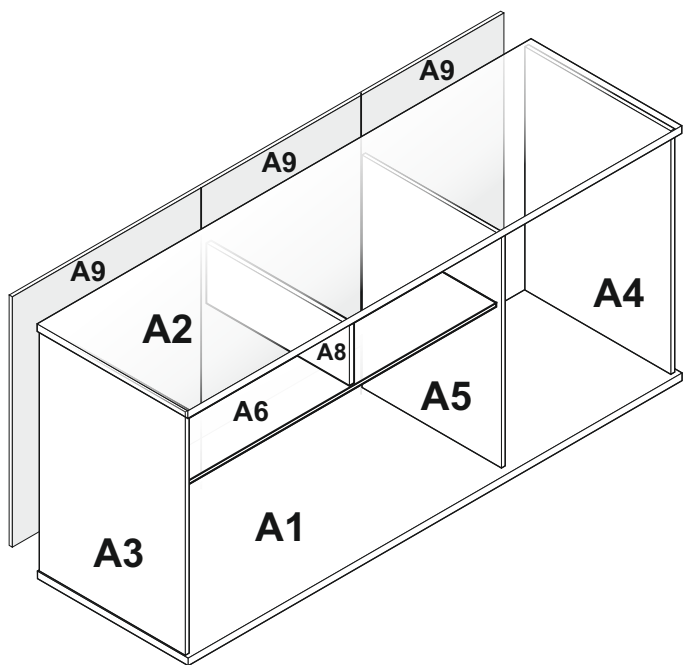

LAUREN SB

- (D)** Montageanleitung
- (NL)** Handleiding voor de montage
- (TR)** Montaj talimatı
- (FR)** Instructions de montage
- (CZ)** Montážní návod
- (HU)** Összeszerelési útmutató
- (GB)** Assembly instructions
- (PL)** Instrukcja montażu
- (RU)** Инструкция по монтажу
- (IT)** Istruzioni di montaggio
- (RO)** Instrucțiuni de asamblare
- (SK)** Montážny návod

		39	 X 5	35	 X 5
1	 X 20	29	 X 2	30	 X 1
2	 X 16			22	 X 20
3	 X 6	13	 X 8	25	 X 6
4	 X 12	9	 X 10	23	 X 6
5	 X 4	10	 X 5	61	 X 12
6	 X 22	26	 X 1	60	 X 1 670 mm
12	 X 80	24	 X 6		

$x1 = x2$

ACHTUNG / ATTENTION
Auflage / Size
SA 2 443 MM X 85 MM
SA 5 455 MM X 378 MM

ACHTUNG / ATTENTION
Auflage / Size
SC 2 443 MM X 85 MM
SC 5 455 MM X 378 MM

ACHTUNG / ATTENTION
Auflage / Size
SB 2 452 MM X 85 MM
SB 5 464 MM X 378 MM

ACHTUNG!
SCHUTZFOLIE AUF
DIE FRONTEN. BITTE
VORSICHTIG ABZIEHEN
UND 14 TAGE
DIE FRONTEN
NICHT PUTZEN, DA DIE
OBERFLACHE ABHARTEN
MUSS. SONST WIRD
DIE FRONT ZERKRATZT!