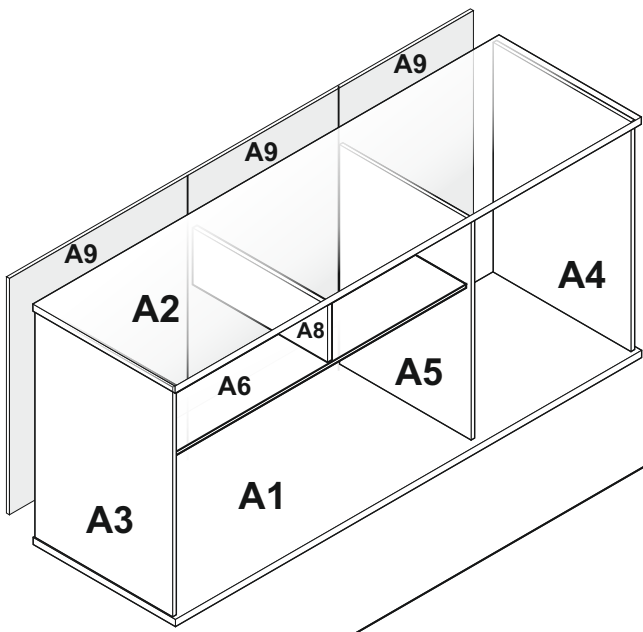

LAUREN SB

- (D)** Montageanleitung
- (NL)** Handleiding voor de montage
- (TR)** Montaj talimatı
- (FR)** Instructions de montage
- (CZ)** Montážní návod
- (HU)** Összeszerelési útmutató
- (GB)** Assembly instructions
- (PL)** Instrukcja montażu
- (RU)** Инструкция по монтажу
- (IT)** Istruzioni di montaggio
- (RO)** Instrucțiuni de asamblare
- (SK)** Montážny návod

		39	 X 5	35	 X 5
1	 X 20	29	 X 2	30	 X 1
2	 X 16			22	 X 20
3	 X 6	13	 X 8	25	 X 6
4	 X 12	9	 X 10	23	 X 6
5	 X 4	10	 X 5	61	 X 12
6	 X 22	26	 X 1	60	 X 1 670 mm
12	 X 80	24	 X 6		

$x1 = x2$

ACHTUNG / ATTENTION
Auflage / Size
SA 2 443 MM X 85 MM
SA 5 455 MM X 378 MM

ACHTUNG / ATTENTION
Auflage / Size
SC 2 443 MM X 85 MM
SC 5 455 MM X 378 MM

ACHTUNG / ATTENTION
Auflage / Size
SB 2 452 MM X 85 MM
SB 5 464 MM X 378 MM

ACHTUNG!
SCHUTZFOLIE AUF
DIE FRONTEN. BITTE
VORSICHTIG ABZIEHEN
UND 14 TAGE
DIE FRONTEN
NICHT PUTZEN, DA DIE
OBERFLACHE ABHARTEN
MUSS. SONST WIRD
DIE FRONT ZERKRATZT!