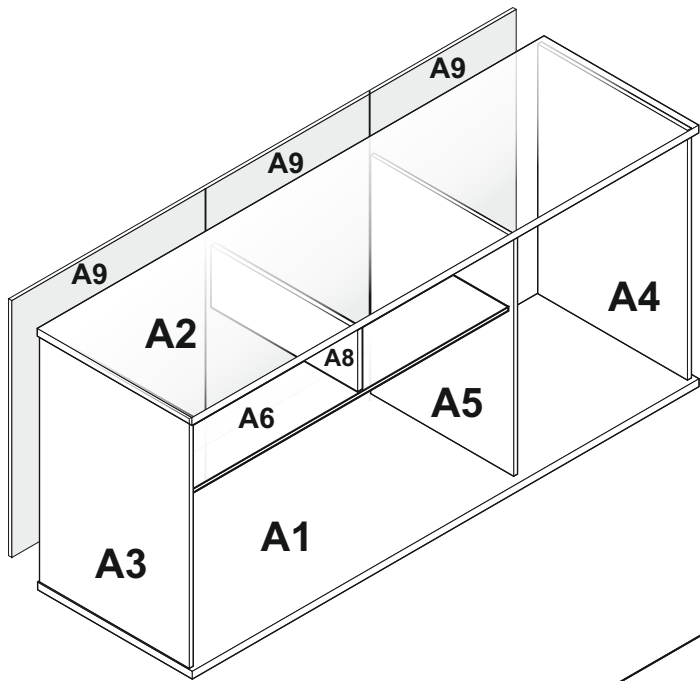

LAUREN SB

- (D)** Montageanleitung
- (NL)** Handleiding voor de montage
- (TR)** Montaj talimatı
- (FR)** Instructions de montage
- (CZ)** Montážní návod
- (HU)** Összeszerelési útmutató
- (GB)** Assembly instructions
- (PL)** Instrukcja montażu
- (RU)** Инструкция по монтажу
- (IT)** Istruzioni di montaggio
- (RO)** Instrucțiuni de asamblare
- (SK)** Montážny návod

		39	 X 5	35	 X 5
1	 X 20	29	 X 2	30	 X 1
2	 X 16			22	 X 20
3	 X 6	13	 X 8	25	 X 6
4	 X 12	9	 X 10	23	 X 6
5	 X 4	10	 X 5	61	 X 12
6	 X 22	26	 X 1	60	 X 1 670 mm
12	 X 80	24	 X 6		

$x1 = x2$

ACHTUNG / ATTENTION
Auflage / Size
SA 2 443 MM X 85 MM
SA 5 455 MM X 378 MM

ACHTUNG / ATTENTION
Auflage / Size
SC 2 443 MM X 85 MM
SC 5 455 MM X 378 MM

ACHTUNG / ATTENTION
Auflage / Size
SB 2 452 MM X 85 MM
SB 5 464 MM X 378 MM

ACHTUNG!
SCHUTZFOLIE AUF
DIE FRONTEN. BITTE
VORSICHTIG ABZIEHEN
UND 14 TAGE
DIE FRONTEN
NICHT PUTZEN, DA DIE
OBERFLACHE ABHARTEN
MUSS. SONST WIRD
DIE FRONT ZERKRATZT!