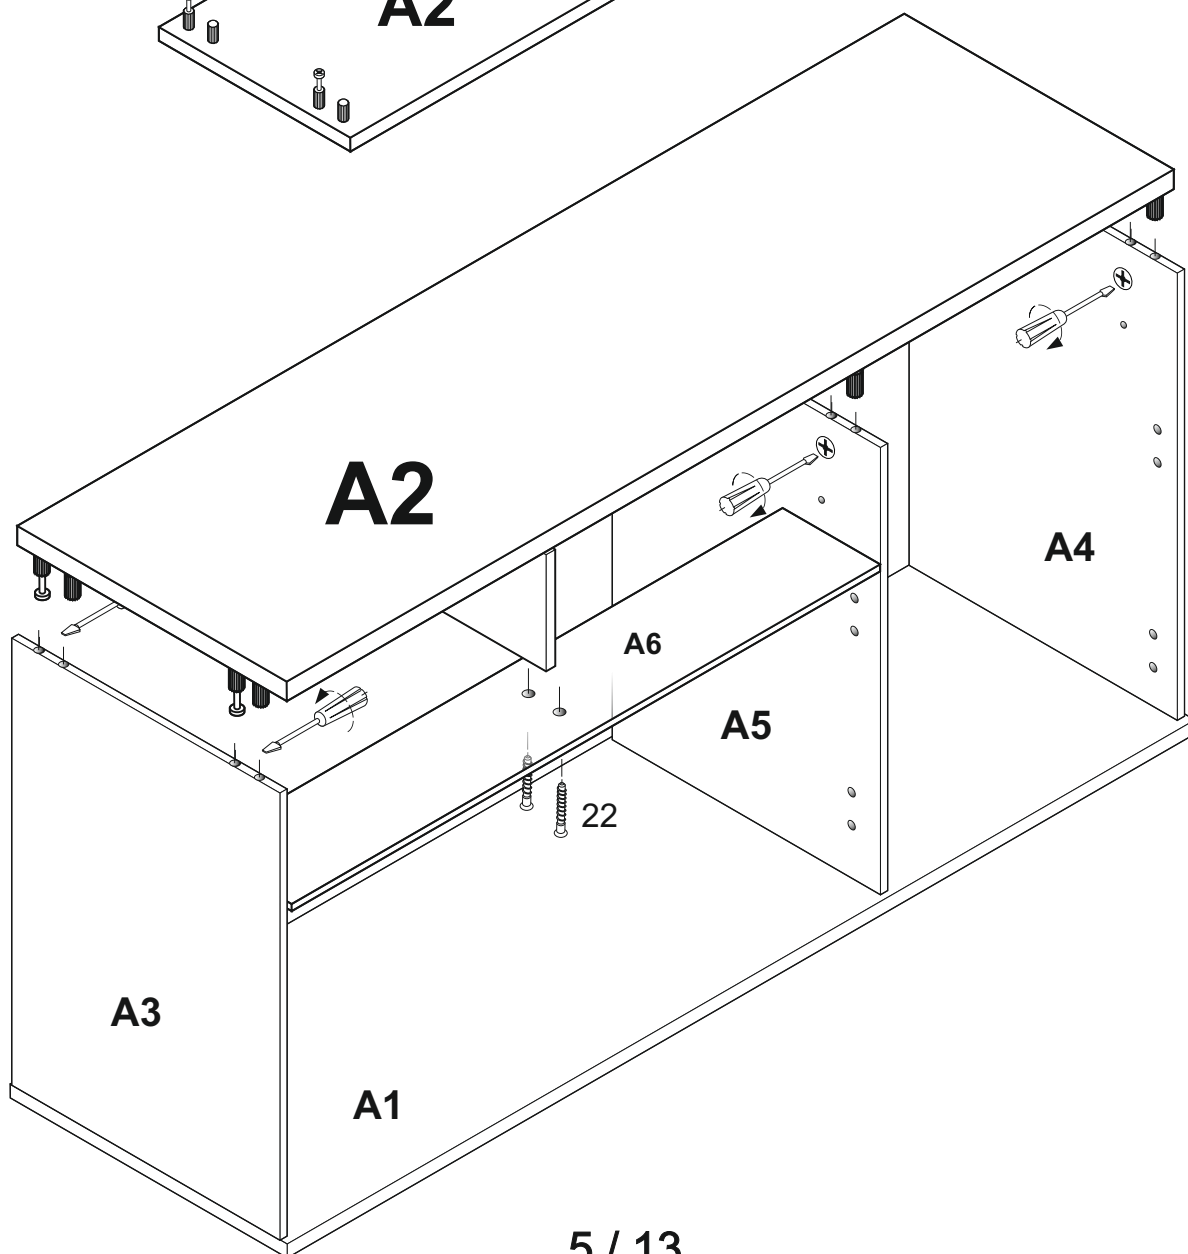

LAUREN SB

- (D)** Montageanleitung
- (NL)** Handleiding voor de montage
- (TR)** Montaj talimatı
- (FR)** Instructions de montage
- (CZ)** Montážní návod
- (HU)** Összeszerelési útmutató
- (GB)** Assembly instructions
- (PL)** Instrukcja montażu
- (RU)** Инструкция по монтажу
- (IT)** Istruzioni di montaggio
- (RO)** Instrucțiuni de asamblare
- (SK)** Montážny návod

		39	 X 5	35	 X 5
1	 X 20	29	 X 2	30	 X 1
2	 X 16			22	 X 20
3	 X 6	13	 X 8	25	 X 6
4	 X 12	9	 X 10	23	 X 6
5	 X 4	10	 X 5	61	 X 12
6	 X 22	26	 X 1	60	 X 1 670 mm
12	 X 80	24	 X 6		

$x1 = x2$

ACHTUNG / ATTENTION
Auflage / Size
SA 2 443 MM X 85 MM
SA 5 455 MM X 378 MM

ACHTUNG / ATTENTION
Auflage / Size
SC 2 443 MM X 85 MM
SC 5 455 MM X 378 MM

ACHTUNG / ATTENTION
Auflage / Size
SB 2 452 MM X 85 MM
SB 5 464 MM X 378 MM

ACHTUNG!
SCHUTZFOLIE AUF
DIE FRONTEN. BITTE
VORSICHTIG ABZIEHEN
UND 14 TAGE
DIE FRONTEN
NICHT PUTZEN, DA DIE
OBERFLACHE ABHARTEN
MUSS. SONST WIRD
DIE FRONT ZERKRATZT!