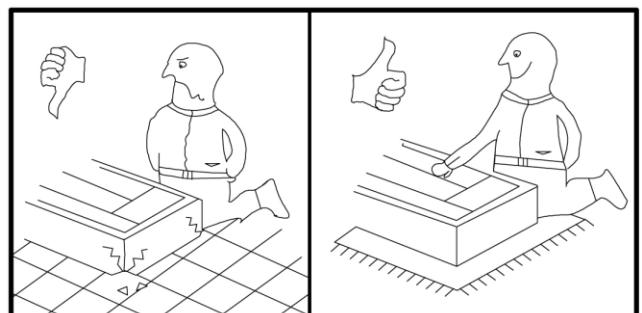

LAUREN SB

- (D)** Montageanleitung
- (NL)** Handleiding voor de montage
- (TR)** Montaj talimatı
- (FR)** Instructions de montage
- (CZ)** Montážní návod
- (HU)** Összeszerelési útmutató
- (GB)** Assembly instructions
- (PL)** Instrukcja montażu
- (RU)** Инструкция по монтажу
- (IT)** Istruzioni di montaggio
- (RO)** Instrucțiuni de asamblare
- (SK)** Montážny návod

		39	 X 5	35	 X 5
1	 X 20	29	 X 2	30	 X 1
2	 X 16			22	 X 20
3	 X 6	13	 X 8	25	 X 6
4	 X 12	9	 X 10	23	 X 6
5	 X 4	10	 X 5	61	 X 12
6	 X 22	26	 X 1	60	 X 1 670 mm
12	 X 80	24	 X 6		

$x1 = x2$

ACHTUNG / ATTENTION
Auflage / Size
SA 2 443 MM X 85 MM
SA 5 455 MM X 378 MM

ACHTUNG / ATTENTION
Auflage / Size
SC 2 443 MM X 85 MM
SC 5 455 MM X 378 MM

ACHTUNG / ATTENTION
Auflage / Size
SB 2 452 MM X 85 MM
SB 5 464 MM X 378 MM

ACHTUNG!
SCHUTZFOLIE AUF
DIE FRONTEN. BITTE
VORSICHTIG ABZIEHEN
UND 14 TAGE
DIE FRONTEN
NICHT PUTZEN, DA DIE
OBERFLACHE ABHARTEN
MUSS. SONST WIRD
DIE FRONT ZERKRATZT!