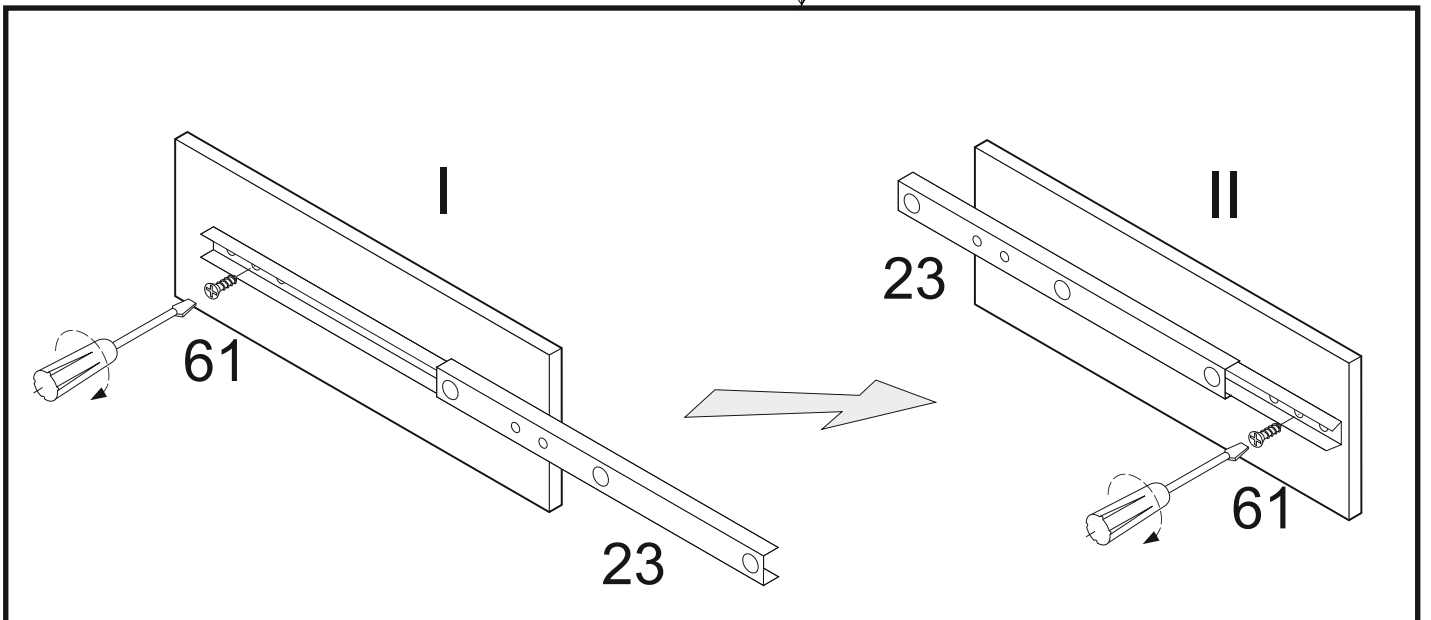

LAUREN SB

- (D)** Montageanleitung
- (NL)** Handleiding voor de montage
- (TR)** Montaj talimatı
- (FR)** Instructions de montage
- (CZ)** Montážní návod
- (HU)** Összeszerelési útmutató
- (GB)** Assembly instructions
- (PL)** Instrukcja montażu
- (RU)** Инструкция по монтажу
- (IT)** Istruzioni di montaggio
- (RO)** Instrucțiuni de asamblare
- (SK)** Montážny návod

		39	 X 5	35	 X 5
1	 X 20	29	 X 2	30	 X 1
2	 X 16			22	 X 20
3	 X 6	13	 X 8	25	 X 6
4	 X 12	9	 X 10	23	 X 6
5	 X 4	10	 X 5	61	 X 12
6	 X 22	26	 X 1	60	 X 1 670 mm
12	 X 80	24	 X 6		

$x1 = x2$

ACHTUNG / ATTENTION
Auflage / Size
SA 2 443 MM X 85 MM
SA 5 455 MM X 378 MM

ACHTUNG / ATTENTION
Auflage / Size
SC 2 443 MM X 85 MM
SC 5 455 MM X 378 MM

ACHTUNG / ATTENTION
Auflage / Size
SB 2 452 MM X 85 MM
SB 5 464 MM X 378 MM

ACHTUNG!
SCHUTZFOLIE AUF
DIE FRONTEN. BITTE
VORSICHTIG ABZIEHEN
UND 14 TAGE
DIE FRONTEN
NICHT PUTZEN, DA DIE
OBERFLACHE ABHARTEN
MUSS. SONST WIRD
DIE FRONT ZERKRATZT!