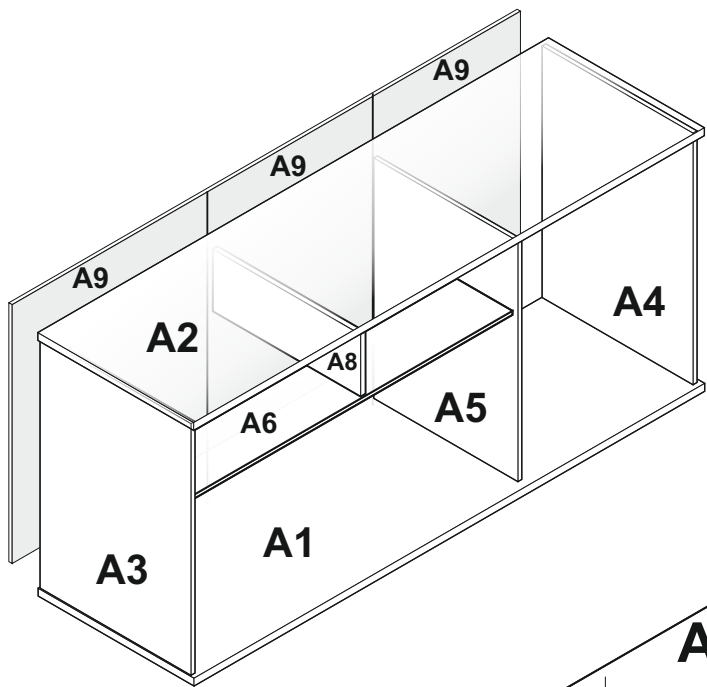

LAUREN SB

- (D)** Montageanleitung
- (NL)** Handleiding voor de montage
- (TR)** Montaj talimatı
- (FR)** Instructions de montage
- (CZ)** Montážní návod
- (HU)** Összeszerelési útmutató
- (GB)** Assembly instructions
- (PL)** Instrukcja montażu
- (RU)** Инструкция по монтажу
- (IT)** Istruzioni di montaggio
- (RO)** Instrucțiuni de asamblare
- (SK)** Montážny návod

		39	 X 5	35	 X 5
1	 X 20	29	 X 2	30	 X 1
2	 X 16			22	 X 20
3	 X 6	13	 X 8	25	 X 6
4	 X 12	9	 X 10	23	 X 6
5	 X 4	10	 X 5	61	 X 12
6	 X 22	26	 X 1	60	 X 1 670 mm
12	 X 80	24	 X 6		

$x1 = x2$

ACHTUNG / ATTENTION
Auflage / Size
SA 2 443 MM X 85 MM
SA 5 455 MM X 378 MM

ACHTUNG / ATTENTION
Auflage / Size
SC 2 443 MM X 85 MM
SC 5 455 MM X 378 MM

ACHTUNG / ATTENTION
Auflage / Size
SB 2 452 MM X 85 MM
SB 5 464 MM X 378 MM

ACHTUNG!
SCHUTZFOLIE AUF
DIE FRONTEN. BITTE
VORSICHTIG ABZIEHEN
UND 14 TAGE
DIE FRONTEN
NICHT PUTZEN, DA DIE
OBERFLACHE ABHARTEN
MUSS. SONST WIRD
DIE FRONT ZERKRATZT!