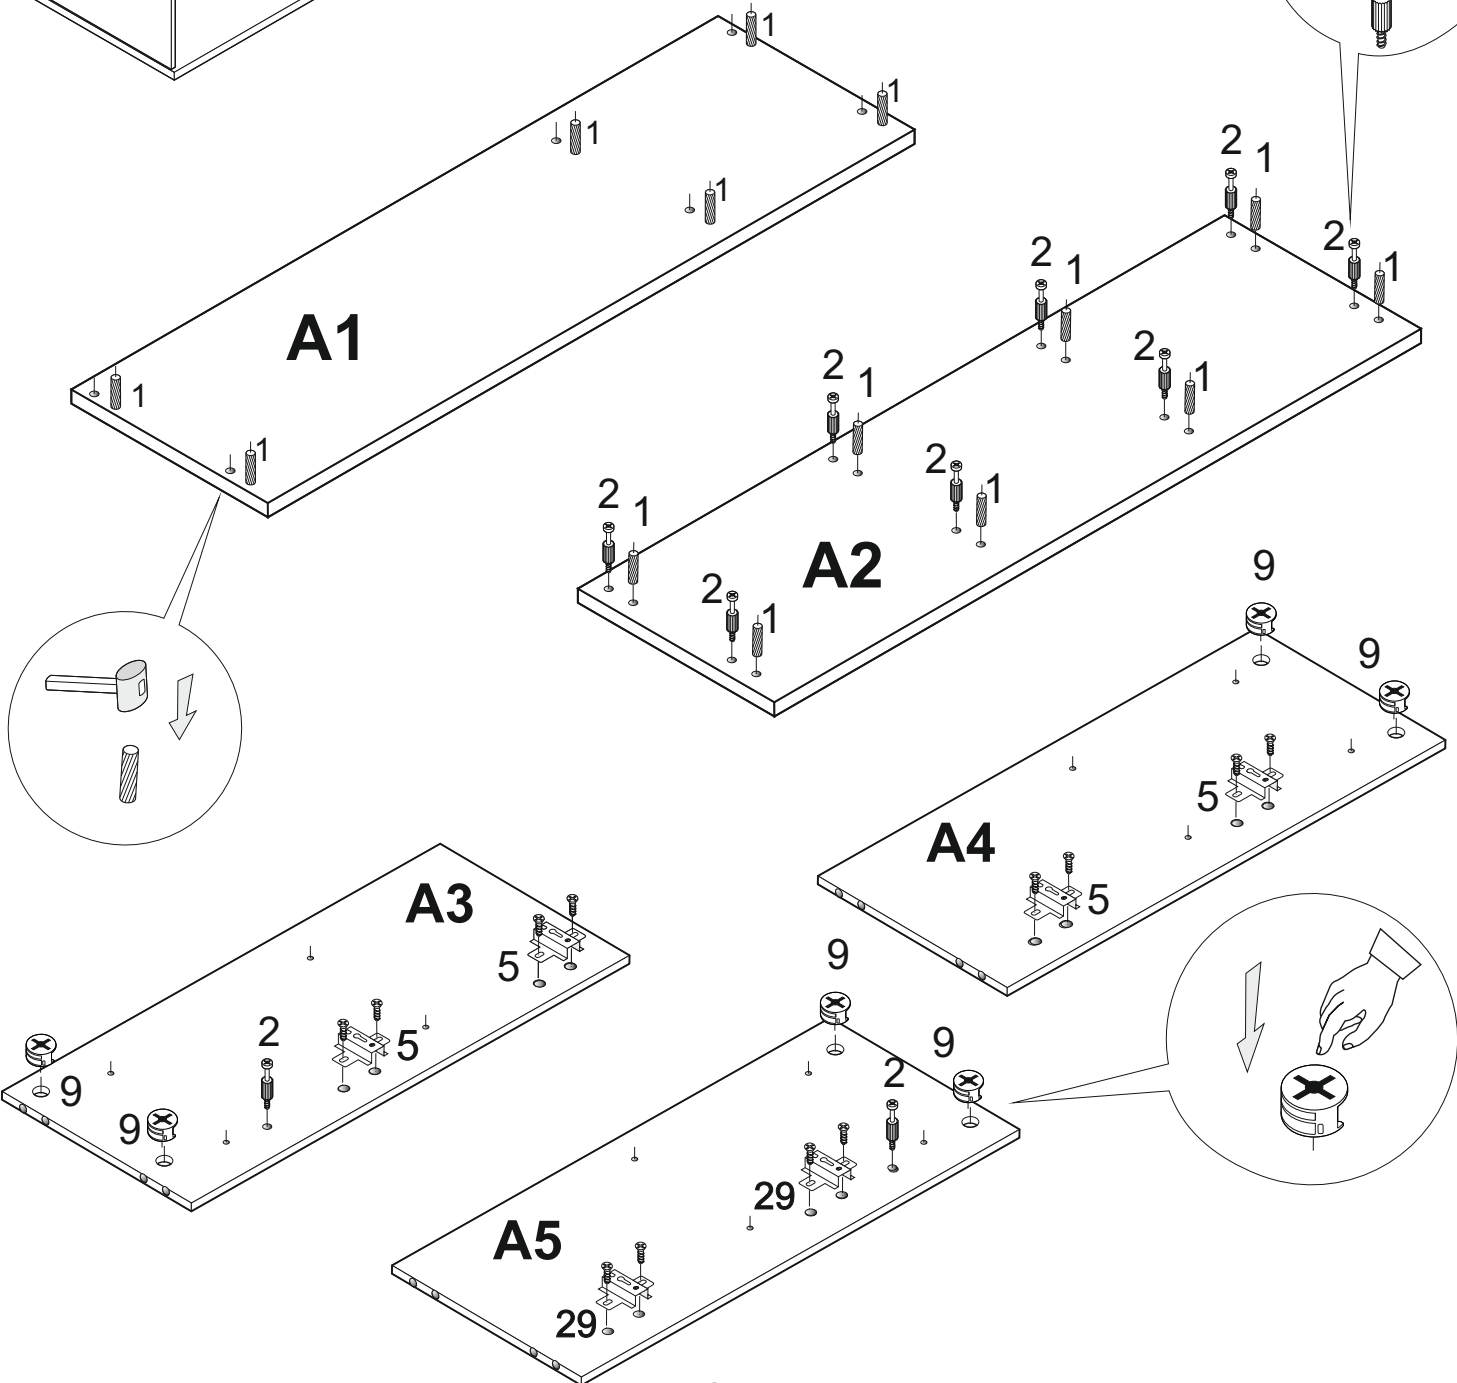

LAUREN SB

- (D)** Montageanleitung
- (NL)** Handleiding voor de montage
- (TR)** Montaj talimatı
- (FR)** Instructions de montage
- (CZ)** Montážní návod
- (HU)** Összeszerelési útmutató
- (GB)** Assembly instructions
- (PL)** Instrukcja montażu
- (RU)** Инструкция по монтажу
- (IT)** Istruzioni di montaggio
- (RO)** Instrucțiuni de asamblare
- (SK)** Montážny návod

		39	 X 5	35	 X 5
1	 X 20	29	 X 2	30	 X 1
2	 X 16			22	 X 20
3	 X 6	13	 X 8	25	 X 6
4	 X 12	9	 X 10	23	 X 6
5	 X 4	10	 X 5	61	 X 12
6	 X 22	26	 X 1	60	 X 1 670 mm
12	 X 80	24	 X 6		

$x1 = x2$

ACHTUNG / ATTENTION
Auflage / Size
SA 2 443 MM X 85 MM
SA 5 455 MM X 378 MM

ACHTUNG / ATTENTION
Auflage / Size
SC 2 443 MM X 85 MM
SC 5 455 MM X 378 MM

ACHTUNG / ATTENTION
Auflage / Size
SB 2 452 MM X 85 MM
SB 5 464 MM X 378 MM

ACHTUNG!
SCHUTZFOLIE AUF
DIE FRONTEN. BITTE
VORSICHTIG ABZIEHEN
UND 14 TAGE
DIE FRONTEN
NICHT PUTZEN, DA DIE
OBERFLACHE ABHARTEN
MUSS. SONST WIRD
DIE FRONT ZERKRATZT!