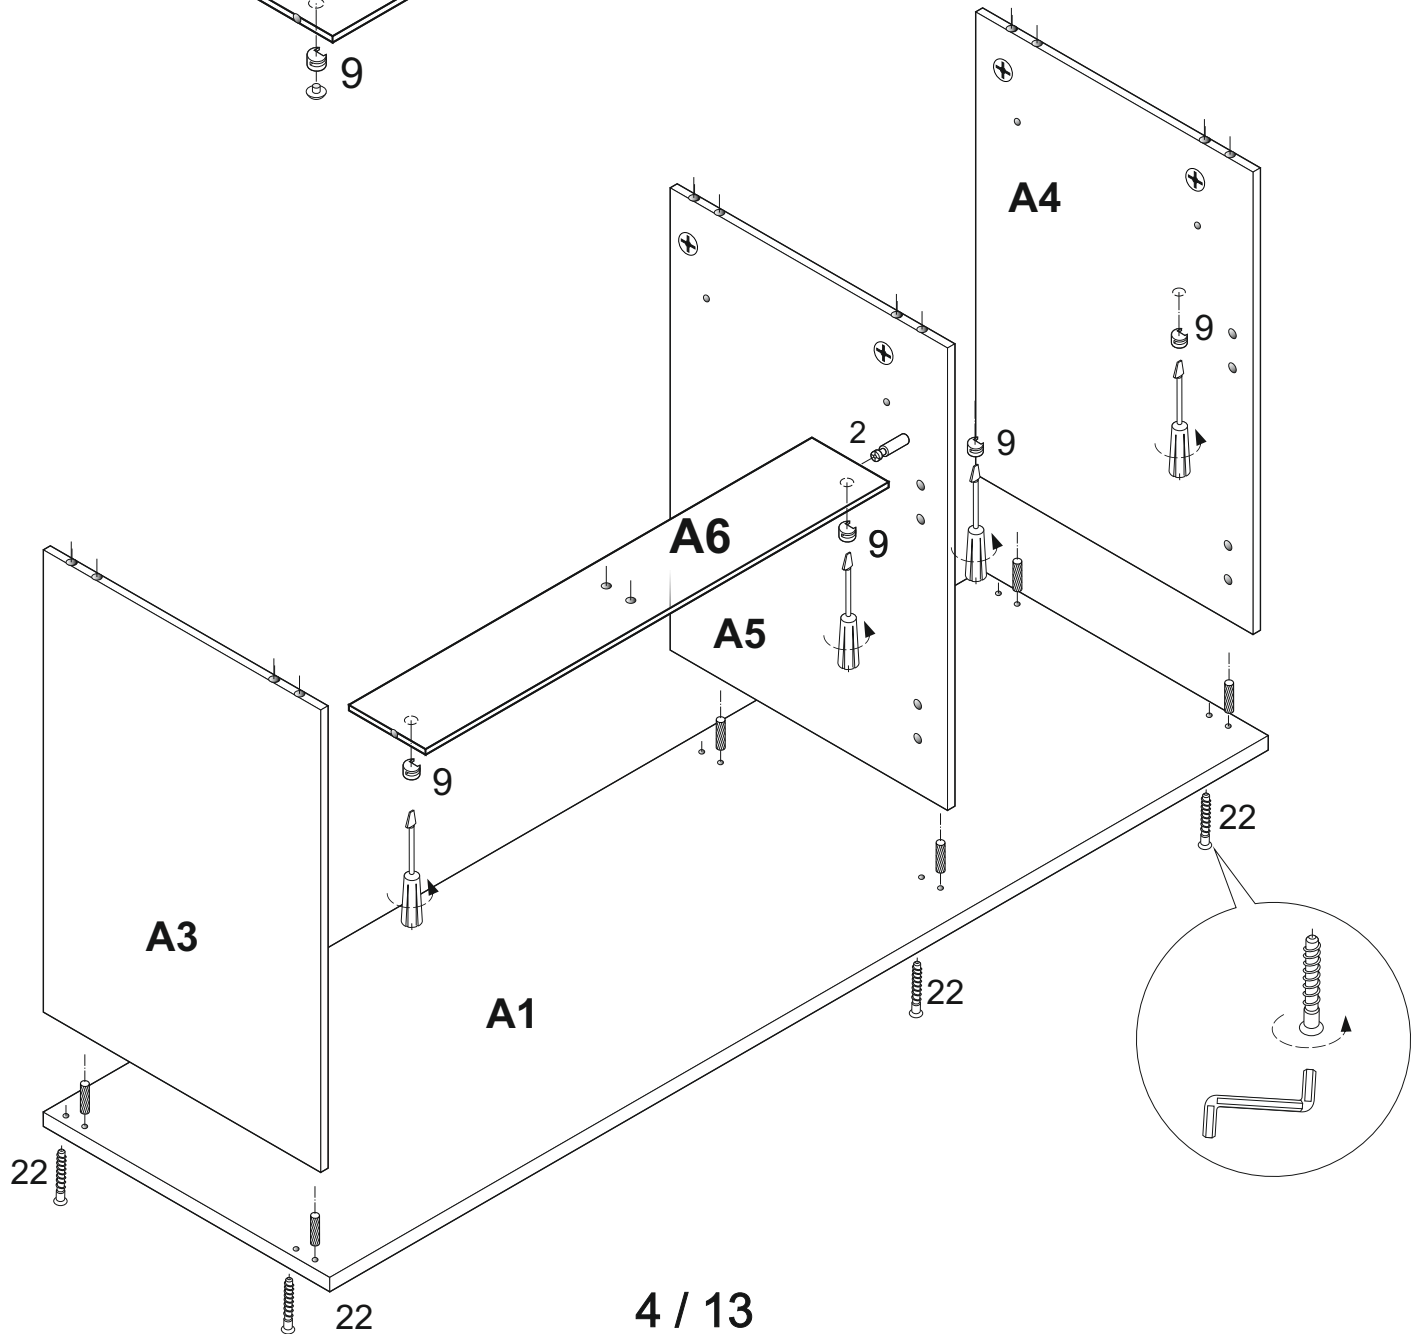

LAUREN SB

- (D)** Montageanleitung
- (NL)** Handleiding voor de montage
- (TR)** Montaj talimatı
- (FR)** Instructions de montage
- (CZ)** Montážní návod
- (HU)** Összeszerelési útmutató
- (GB)** Assembly instructions
- (PL)** Instrukcja montażu
- (RU)** Инструкция по монтажу
- (IT)** Istruzioni di montaggio
- (RO)** Instrucțiuni de asamblare
- (SK)** Montážny návod

		39	 X 5	35	 X 5
1	 X 20	29	 X 2	30	 X 1
2	 X 16			22	 X 20
3	 X 6	13	 X 8	25	 X 6
4	 X 12	9	 X 10	23	 X 6
5	 X 4	10	 X 5	61	 X 12
6	 X 22	26	 X 1	60	 X 1 670 mm
12	 X 80	24	 X 6		

$x1 = x2$

ACHTUNG / ATTENTION
Auflage / Size
SA 2 443 MM X 85 MM
SA 5 455 MM X 378 MM

ACHTUNG / ATTENTION
Auflage / Size
SC 2 443 MM X 85 MM
SC 5 455 MM X 378 MM

ACHTUNG / ATTENTION
Auflage / Size
SB 2 452 MM X 85 MM
SB 5 464 MM X 378 MM

ACHTUNG!
SCHUTZFOLIE AUF
DIE FRONTEN. BITTE
VORSICHTIG ABZIEHEN
UND 14 TAGE
DIE FRONTEN
NICHT PUTZEN, DA DIE
OBERFLACHE ABHARTEN
MUSS. SONST WIRD
DIE FRONT ZERKRATZT!