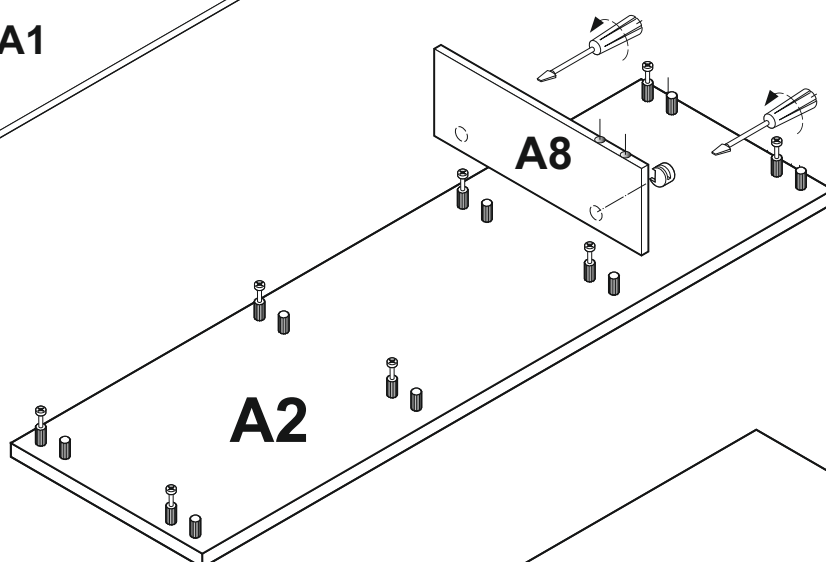

LAUREN SB

- (D)** Montageanleitung
- (NL)** Handleiding voor de montage
- (TR)** Montaj talimatı
- (FR)** Instructions de montage
- (CZ)** Montážní návod
- (HU)** Összeszerelési útmutató
- (GB)** Assembly instructions
- (PL)** Instrukcja montażu
- (RU)** Инструкция по монтажу
- (IT)** Istruzioni di montaggio
- (RO)** Instrucțiuni de asamblare
- (SK)** Montážny návod

		39	 X 5	35	 X 5
1	 X 20	29	 X 2	30	 X 1
2	 X 16			22	 X 20
3	 X 6	13	 X 8	25	 X 6
4	 X 12	9	 X 10	23	 X 6
5	 X 4	10	 X 5	61	 X 12
6	 X 22	26	 X 1	60	 X 1 670 mm
12	 X 80	24	 X 6		

$x1 = x2$

ACHTUNG / ATTENTION
Auflage / Size
SA 2 443 MM X 85 MM
SA 5 455 MM X 378 MM

ACHTUNG / ATTENTION
Auflage / Size
SC 2 443 MM X 85 MM
SC 5 455 MM X 378 MM

ACHTUNG / ATTENTION
Auflage / Size
SB 2 452 MM X 85 MM
SB 5 464 MM X 378 MM

ACHTUNG!
SCHUTZFOLIE AUF
DIE FRONTEN. BITTE
VORSICHTIG ABZIEHEN
UND 14 TAGE
DIE FRONTEN
NICHT PUTZEN, DA DIE
OBERFLACHE ABHARTEN
MUSS. SONST WIRD
DIE FRONT ZERKRATZT!