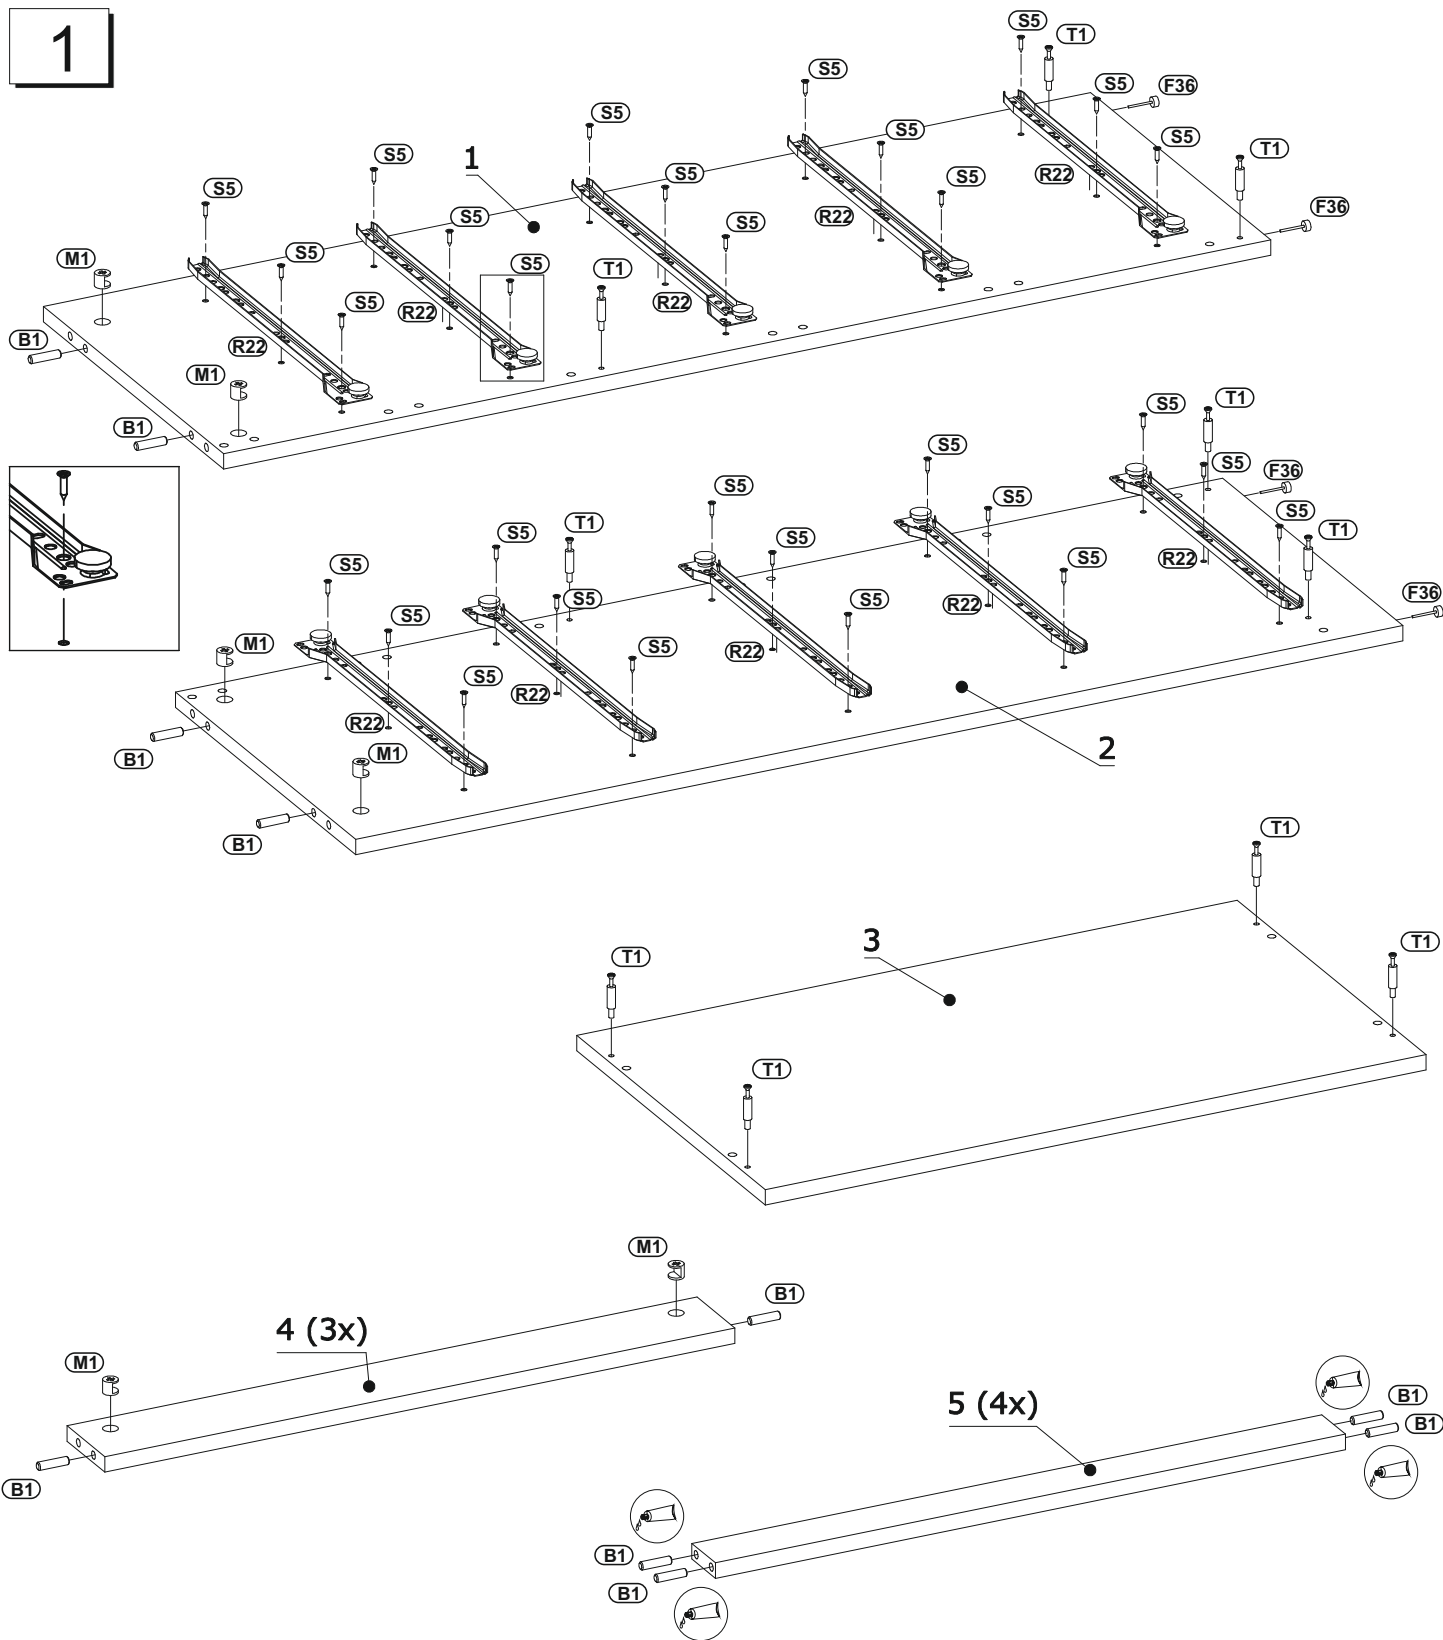

MALWA M5

Mebel należy montować na miękkim podłożu	Mebel należy konserwować typowymi środkami do konserwacji mebli	Furniture should be assembled on the soft surface	Piece of furniture should be preserved by the typical furniture care substances
--	---	---	---

OKUCIE: / FITTINGS:

1

B1 8x28 x26	F36 x4
T1 x10	L1 x1
S5 3.5x16mm x30	R22 350mm x5
M1 x10	

B1 8x28 x10	K1 7,0x50 x10
T1 x10	G7 x1
M1 x10	G2 1,4x25mm x30
C2 x10	S5 3,5x16mm x20
R22 350mm x5	

6

7

8